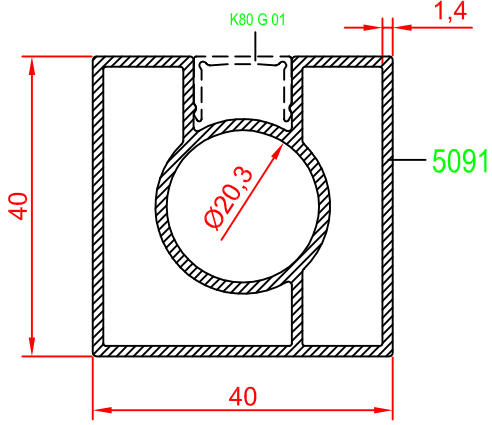

KARE KÜPEŞTE SERİSİ

Profil Kodu Profile Code	Profil Ağırlık Profile Weight
K60 T 02	0,834 kg/m

KARE KÜPEŞTE SERİSİ

Profil Kodu Profile Code	Profil Ağırlık Profile Weight
K80 M 01	0,921 kg/m

Profil Kodu Profile Code	Profil Ağırlık Profile Weight
K80 M 02	0,785 kg/m

Profil Kodu Profile Code	Profil Ağırlık Profile Weight
K80 G 01	0,074 kg/m

KARE KÜPEŞTE SERİSİ

Profil Kodu Profile Code	Profil Ağırlık Profile Weight
K80 A 01	0,274 kg/m

Profil Kodu Profile Code	Profil Ağırlık Profile Weight
K80 A 02	0,203 kg/m

Profil Kodu Profile Code	Profil Ağırlık Profile Weight
K80 A 03	0,501 kg/m

Profil Kodu Profile Code	Profil Ağırlık Profile Weight
K80 G 02	0,065 kg/m