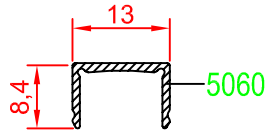

KARE KÜPEŞTE SERİSİ

Profil Kodu Profile Code	Profil Ağırlık Profile Weight
K60 T 02	0,834 kg/m

KARE KÜPEŞTE SERİSİ

Profil Kodu Profile Code	Profil Ağırlık Profile Weight
K80 M 01	0,921 kg/m

Profil Kodu Profile Code	Profil Ağırlık Profile Weight
K80 M 02	0,785 kg/m

Profil Kodu Profile Code	Profil Ağırlık Profile Weight
K80 G 01	0,074 kg/m

KARE KÜPEŞTE SERİSİ

Profil Kodu Profile Code	Profil Ağırlık Profile Weight
K80 A 01	0,274 kg/m

Profil Kodu Profile Code	Profil Ağırlık Profile Weight
K80 A 02	0,203 kg/m

Profil Kodu Profile Code	Profil Ağırlık Profile Weight
K80 A 03	0,501 kg/m

Profil Kodu Profile Code	Profil Ağırlık Profile Weight
K80 G 02	0,065 kg/m