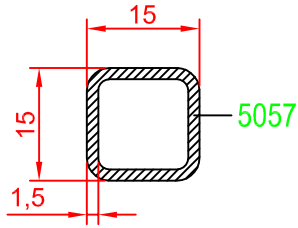

KARE KÜPEŞTE SERİSİ

Profil Kodu Profile Code	Profil Ağırlık Profile Weight
K60 T 02	0,834 kg/m

KARE KÜPEŞTE SERİSİ

Profil Kodu Profile Code	Profil Ağırlık Profile Weight
K80 M 01	0,921 kg/m

Profil Kodu Profile Code	Profil Ağırlık Profile Weight
K80 M 02	0,785 kg/m

Profil Kodu Profile Code	Profil Ağırlık Profile Weight
K80 G 01	0,074 kg/m

KARE KÜPEŞTE SERİSİ

Profil Kodu Profile Code	Profil Ağırlık Profile Weight
K80 A 01	0,274 kg/m

Profil Kodu Profile Code	Profil Ağırlık Profile Weight
K80 A 02	0,203 kg/m

Profil Kodu Profile Code	Profil Ağırlık Profile Weight
K80 A 03	0,501 kg/m

Profil Kodu Profile Code	Profil Ağırlık Profile Weight
K80 G 02	0,065 kg/m