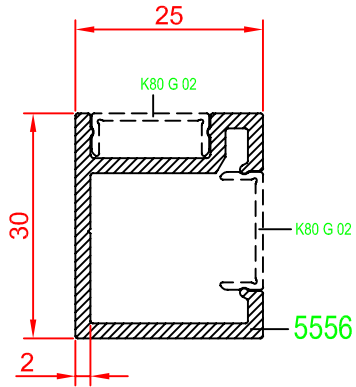

KARE KÜPEŞTE SERİSİ

Profil Kodu Profile Code	Profil Ağırlık Profile Weight
K60 T 02	0,834 kg/m

KARE KÜPEŞTE SERİSİ

Profil Kodu Profile Code	Profil Ağırlık Profile Weight
K80 M 01	0,921 kg/m

Profil Kodu Profile Code	Profil Ağırlık Profile Weight
K80 M 02	0,785 kg/m

Profil Kodu Profile Code	Profil Ağırlık Profile Weight
K80 G 01	0,074 kg/m

KARE KÜPEŞTE SERİSİ

Profil Kodu Profile Code	Profil Ağırlık Profile Weight
K80 A 01	0,274 kg/m

Profil Kodu Profile Code	Profil Ağırlık Profile Weight
K80 A 02	0,203 kg/m

Profil Kodu Profile Code	Profil Ağırlık Profile Weight
K80 A 03	0,501 kg/m

Profil Kodu Profile Code	Profil Ağırlık Profile Weight
K80 G 02	0,065 kg/m