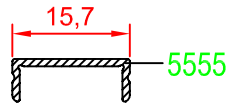

KARE KÜPEŞTE SERİSİ

Profil Kodu Profile Code	Profil Ağırlık Profile Weight
K60 T 02	0,834 kg/m

KARE KÜPEŞTE SERİSİ

Profil Kodu Profile Code	Profil Ağırlık Profile Weight
K80 M 01	0,921 kg/m

Profil Kodu Profile Code	Profil Ağırlık Profile Weight
K80 M 02	0,785 kg/m

Profil Kodu Profile Code	Profil Ağırlık Profile Weight
K80 G 01	0,074 kg/m

KARE KÜPEŞTE SERİSİ

Profil Kodu Profile Code	Profil Ağırlık Profile Weight
K80 A 01	0,274 kg/m

Profil Kodu Profile Code	Profil Ağırlık Profile Weight
K80 A 02	0,203 kg/m

Profil Kodu Profile Code	Profil Ağırlık Profile Weight
K80 A 03	0,501 kg/m

Profil Kodu Profile Code	Profil Ağırlık Profile Weight
K80 G 02	0,065 kg/m