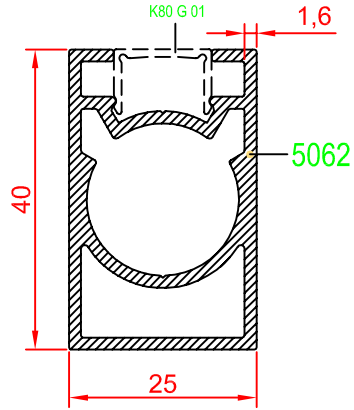

KARE KÜPEŞTE SERİSİ

Profil Kodu Profile Code	Profil Ağırlık Profile Weight
K60 T 02	0,834 kg/m

KARE KÜPEŞTE SERİSİ

Profil Kodu Profile Code	Profil Ağırlık Profile Weight
K80 M 01	0,921 kg/m

Profil Kodu Profile Code	Profil Ağırlık Profile Weight
K80 M 02	0,785 kg/m

Profil Kodu Profile Code	Profil Ağırlık Profile Weight
K80 G 01	0,074 kg/m

KARE KÜPEŞTE SERİSİ

Profil Kodu Profile Code	Profil Ağırlık Profile Weight
K80 A 01	0,274 kg/m

Profil Kodu Profile Code	Profil Ağırlık Profile Weight
K80 A 02	0,203 kg/m

Profil Kodu Profile Code	Profil Ağırlık Profile Weight
K80 A 03	0,501 kg/m

Profil Kodu Profile Code	Profil Ağırlık Profile Weight
K80 G 02	0,065 kg/m