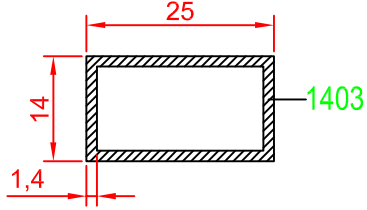

KARE KÜPEŞTE SERİSİ

Profil Kodu Profile Code	Profil Ağırlık Profile Weight
K60 T 02	0,834 kg/m

KARE KÜPEŞTE SERİSİ

Profil Kodu Profile Code	Profil Ağırlık Profile Weight
K80 M 01	0,921 kg/m

Profil Kodu Profile Code	Profil Ağırlık Profile Weight
K80 M 02	0,785 kg/m

Profil Kodu Profile Code	Profil Ağırlık Profile Weight
K80 G 01	0,074 kg/m

KARE KÜPEŞTE SERİSİ

Profil Kodu Profile Code	Profil Ağırlık Profile Weight
K80 A 01	0,274 kg/m

Profil Kodu Profile Code	Profil Ağırlık Profile Weight
K80 A 02	0,203 kg/m

Profil Kodu Profile Code	Profil Ağırlık Profile Weight
K80 A 03	0,501 kg/m

Profil Kodu Profile Code	Profil Ağırlık Profile Weight
K80 G 02	0,065 kg/m