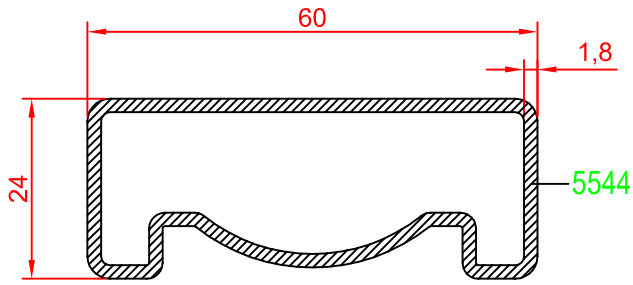

KARE KÜPEŞTE SERİSİ

Profil Kodu Profile Code	Profil Ağırlık Profile Weight
K60 T 02	0,834 kg/m

KARE KÜPEŞTE SERİSİ

Profil Kodu Profile Code	Profil Ağırlık Profile Weight
K80 M 01	0,921 kg/m

Profil Kodu Profile Code	Profil Ağırlık Profile Weight
K80 M 02	0,785 kg/m

Profil Kodu Profile Code	Profil Ağırlık Profile Weight
K80 G 01	0,074 kg/m

KARE KÜPEŞTE SERİSİ

Profil Kodu Profile Code	Profil Ağırlık Profile Weight
K80 A 01	0,274 kg/m

Profil Kodu Profile Code	Profil Ağırlık Profile Weight
K80 A 02	0,203 kg/m

Profil Kodu Profile Code	Profil Ağırlık Profile Weight
K80 A 03	0,501 kg/m

Profil Kodu Profile Code	Profil Ağırlık Profile Weight
K80 G 02	0,065 kg/m