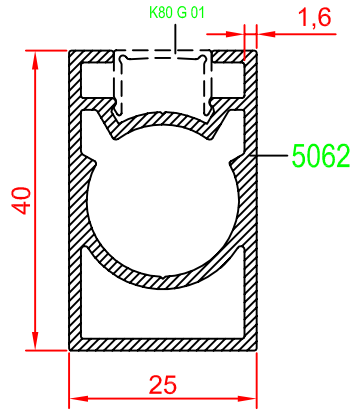

## KARE KÜPEŞTE SERİSİ

Profil Kodu Profile Code	Profil Ağırlık Profile Weight
K60 T 02	0,834 kg/m

## KARE KÜPEŞTE SERİSİ

Profil Kodu Profile Code	Profil Ağırlık Profile Weight
K80 M 01	0,921 kg/m

Profil Kodu Profile Code	Profil Ağırlık Profile Weight
K80 M 02	0,785 kg/m

Profil Kodu Profile Code	Profil Ağırlık Profile Weight
K80 G 01	0,074 kg/m

## KARE KÜPEŞTE SERİSİ

Profil Kodu Profile Code	Profil Ağırlık Profile Weight
K80 K 05	0,283 kg/m

Profil Kodu Profile Code	Profil Ağırlık Profile Weight
K80 K 04	0,473 kg/m