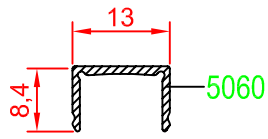

## KARE KÜPEŞTE SERİSİ

Profil Kodu Profile Code	Profil Ağırlık Profile Weight
K60 T 02	0,834 kg/m

## KARE KÜPEŞTE SERİSİ

Profil Kodu Profile Code	Profil Ağırlık Profile Weight
K80 M 01	0,921 kg/m

Profil Kodu Profile Code	Profil Ağırlık Profile Weight
K80 M 02	0,785 kg/m

Profil Kodu Profile Code	Profil Ağırlık Profile Weight
K80 G 01	0,074 kg/m

## KARE KÜPEŞTE SERİSİ

Profil Kodu Profile Code	Profil Ağırlık Profile Weight
K80 K 05	0,283 kg/m

Profil Kodu Profile Code	Profil Ağırlık Profile Weight
K80 K 04	0,473 kg/m