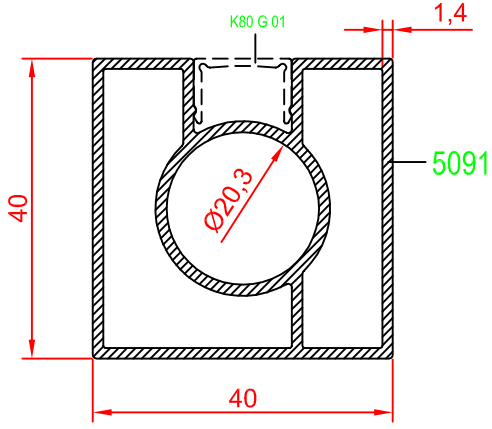

## KARE KÜPEŞTE SERİSİ

Profil Kodu Profile Code	Profil Ağırlık Profile Weight
K60 T 02	0,834 kg/m

## KARE KÜPEŞTE SERİSİ

Profil Kodu Profile Code	Profil Ağırlık Profile Weight
K80 M 01	0,921 kg/m

Profil Kodu Profile Code	Profil Ağırlık Profile Weight
K80 M 02	0,785 kg/m

Profil Kodu Profile Code	Profil Ağırlık Profile Weight
K80 G 01	0,074 kg/m

## KARE KÜPEŞTE SERİSİ

Profil Kodu Profile Code	Profil Ağırlık Profile Weight
K80 K 05	0,283 kg/m

Profil Kodu Profile Code	Profil Ağırlık Profile Weight
K80 K 04	0,473 kg/m