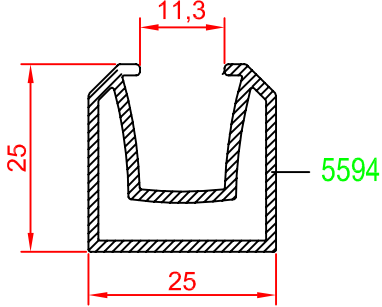

## KARE KÜPEŞTE SERİSİ

Profil Kodu Profile Code	Profil Ağırlık Profile Weight
K60 T 02	0,834 kg/m

## KARE KÜPEŞTE SERİSİ

Profil Kodu Profile Code	Profil Ağırlık Profile Weight
K80 M 01	0,921 kg/m

Profil Kodu Profile Code	Profil Ağırlık Profile Weight
K80 M 02	0,785 kg/m

Profil Kodu Profile Code	Profil Ağırlık Profile Weight
K80 G 01	0,074 kg/m

## KARE KÜPEŞTE SERİSİ

Profil Kodu Profile Code	Profil Ağırlık Profile Weight
K80 K 05	0,283 kg/m

Profil Kodu Profile Code	Profil Ağırlık Profile Weight
K80 K 04	0,473 kg/m