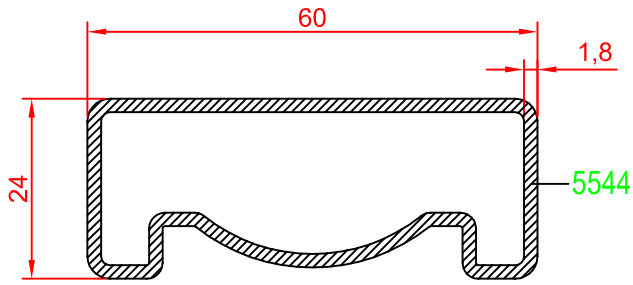

## KARE KÜPEŞTE SERİSİ

Profil Kodu Profile Code	Profil Ağırlık Profile Weight
K60 T 02	0,834 kg/m

## KARE KÜPEŞTE SERİSİ

Profil Kodu Profile Code	Profil Ağırlık Profile Weight
K80 M 01	0,921 kg/m

Profil Kodu Profile Code	Profil Ağırlık Profile Weight
K80 M 02	0,785 kg/m

Profil Kodu Profile Code	Profil Ağırlık Profile Weight
K80 G 01	0,074 kg/m

## KARE KÜPEŞTE SERİSİ

Profil Kodu Profile Code	Profil Ağırlık Profile Weight
K80 K 05	0,283 kg/m

Profil Kodu Profile Code	Profil Ağırlık Profile Weight
K80 K 04	0,473 kg/m