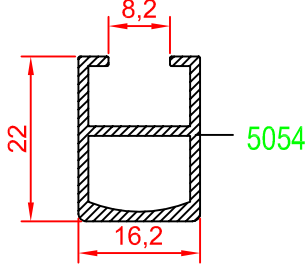

## KARE KÜPEŞTE SERİSİ

Profil Kodu Profile Code	Profil Ağırlık Profile Weight
K60 T 02	0,834 kg/m

## KARE KÜPEŞTE SERİSİ

Profil Kodu Profile Code	Profil Ağırlık Profile Weight
K80 M 01	0,921 kg/m

Profil Kodu Profile Code	Profil Ağırlık Profile Weight
K80 M 02	0,785 kg/m

Profil Kodu Profile Code	Profil Ağırlık Profile Weight
K80 G 01	0,074 kg/m

## KARE KÜPEŞTE SERİSİ

Profil Kodu Profile Code	Profil Ağırlık Profile Weight
K80 K 05	0,283 kg/m

Profil Kodu Profile Code	Profil Ağırlık Profile Weight
K80 K 04	0,473 kg/m