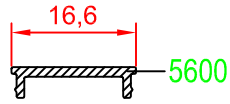

KARE KÜPEŞTE SERİSİ

Profil Kodu Profile Code	Profil Ağırlık Profile Weight
K60 T 03	0,968 kg/m

Profil Kodu Profile Code	Profil Ağırlık Profile Weight
K80 G 03	0,072 kg/m

KARE KÜPEŞTE SERİSİ

Profil Kodu Profile Code	Profil Ağırlık Profile Weight
K80 M 01	0,921 kg/m

Profil Kodu Profile Code	Profil Ağırlık Profile Weight
K80 M 02	0,785 kg/m

Profil Kodu Profile Code	Profil Ağırlık Profile Weight
K80 G 01	0,074 kg/m

KARE KÜPEŞTE SERİSİ

Profil Kodu Profile Code	Profil Ağırlık Profile Weight
K80 A 03	0,501 kg/m