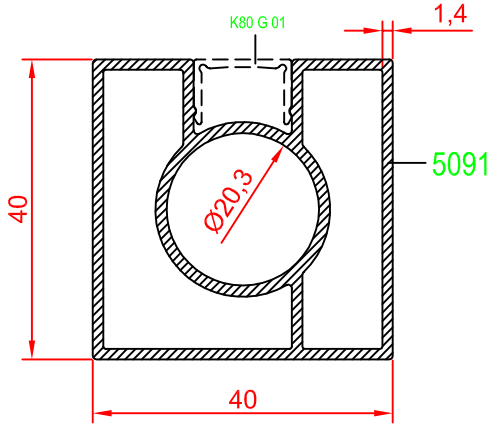

KARE KÜPEŞTE SERİSİ

Profil Kodu Profile Code	Profil Ağırlık Profile Weight
K60 T 03	0,968 kg/m

Profil Kodu Profile Code	Profil Ağırlık Profile Weight
K80 G 03	0,072 kg/m

KARE KÜPEŞTE SERİSİ

Profil Kodu Profile Code	Profil Ağırlık Profile Weight
K80 M 01	0,921 kg/m

Profil Kodu Profile Code	Profil Ağırlık Profile Weight
K80 M 02	0,785 kg/m

Profil Kodu Profile Code	Profil Ağırlık Profile Weight
K80 G 01	0,074 kg/m

KARE KÜPEŞTE SERİSİ

Profil Kodu Profile Code	Profil Ağırlık Profile Weight
K80 A 03	0,501 kg/m

Profil Kodu Profile Code	Profil Ağırlık Profile Weight
K80 G 02	0,065 kg/m