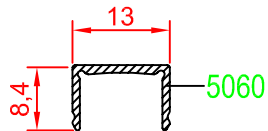

KARE KÜPEŞTE SERİSİ

Profil Kodu Profile Code	Profil Ağırlık Profile Weight
K60 T 03	0,968 kg/m

Profil Kodu Profile Code	Profil Ağırlık Profile Weight
K80 G 03	0,072 kg/m

KARE KÜPEŞTE SERİSİ

Profil Kodu Profile Code	Profil Ağırlık Profile Weight
K80 M 01	0,921 kg/m

Profil Kodu Profile Code	Profil Ağırlık Profile Weight
K80 M 02	0,785 kg/m

Profil Kodu Profile Code	Profil Ağırlık Profile Weight
K80 G 01	0,074 kg/m

KARE KÜPEŞTE SERİSİ

Profil Kodu Profile Code	Profil Ağırlık Profile Weight
K80 A 03	0,501 kg/m

Profil Kodu Profile Code	Profil Ağırlık Profile Weight
K80 G 02	0,065 kg/m