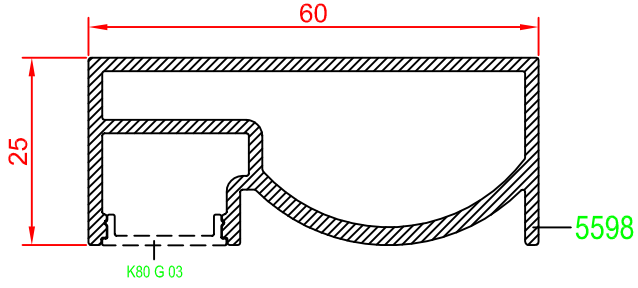

KARE KÜPEŞTE SERİSİ

Profil Kodu Profile Code	Profil Ağırlık Profile Weight
K60 T 03	0,968 kg/m

Profil Kodu Profile Code	Profil Ağırlık Profile Weight
K80 G 03	0,072 kg/m

KARE KÜPEŞTE SERİSİ

Profil Kodu Profile Code	Profil Ağırlık Profile Weight
K80 M 01	0,921 kg/m

Profil Kodu Profile Code	Profil Ağırlık Profile Weight
K80 M 02	0,785 kg/m

Profil Kodu Profile Code	Profil Ağırlık Profile Weight
K80 G 01	0,074 kg/m

KARE KÜPEŞTE SERİSİ

Profil Kodu Profile Code	Profil Ağırlık Profile Weight
K80 A 03	0,501 kg/m

Profil Kodu Profile Code	Profil Ağırlık Profile Weight
K80 G 02	0,065 kg/m