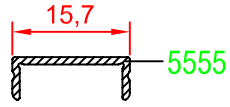

KARE KÜPEŞTE SERİSİ

Profil Kodu Profile Code	Profil Ağırlık Profile Weight
K60 T 03	0,968 kg/m

Profil Kodu Profile Code	Profil Ağırlık Profile Weight
K80 G 03	0,072 kg/m

KARE KÜPEŞTE SERİSİ

Profil Kodu Profile Code	Profil Ağırlık Profile Weight
K80 M 01	0,921 kg/m

Profil Kodu Profile Code	Profil Ağırlık Profile Weight
K80 M 02	0,785 kg/m

Profil Kodu Profile Code	Profil Ağırlık Profile Weight
K80 G 01	0,074 kg/m

KARE KÜPEŞTE SERİSİ

Profil Kodu Profile Code	Profil Ağırlık Profile Weight
K80 A 03	0,501 kg/m

Profil Kodu Profile Code	Profil Ağırlık Profile Weight
K80 G 02	0,065 kg/m