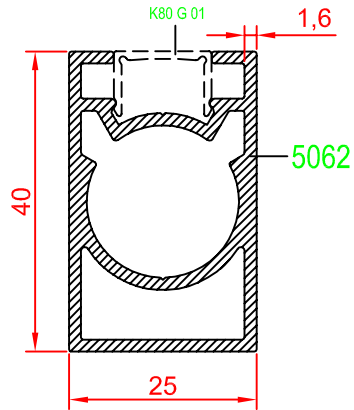

KARE KÜPEŞTE SERİSİ

Profil Kodu Profile Code	Profil Ağırlık Profile Weight
K60 T 03	0,968 kg/m

Profil Kodu Profile Code	Profil Ağırlık Profile Weight
K80 G 03	0,072 kg/m

KARE KÜPEŞTE SERİSİ

Profil Kodu Profile Code	Profil Ağırlık Profile Weight
K80 M 01	0,921 kg/m

Profil Kodu Profile Code	Profil Ağırlık Profile Weight
K80 M 02	0,785 kg/m

Profil Kodu Profile Code	Profil Ağırlık Profile Weight
K80 G 01	0,074 kg/m

KARE KÜPEŞTE SERİSİ

Profil Kodu Profile Code	Profil Ağırlık Profile Weight
K80 A 03	0,501 kg/m

Profil Kodu Profile Code	Profil Ağırlık Profile Weight
K80 G 02	0,065 kg/m