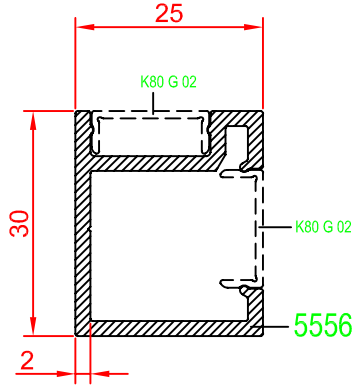

KARE KÜPEŞTE SERİSİ

Profil Kodu Profile Code	Profil Ağırlık Profile Weight
K60 T 03	0,968 kg/m

Profil Kodu Profile Code	Profil Ağırlık Profile Weight
K80 G 03	0,072 kg/m

KARE KÜPEŞTE SERİSİ

Profil Kodu Profile Code	Profil Ağırlık Profile Weight
K80 M 01	0,921 kg/m

Profil Kodu Profile Code	Profil Ağırlık Profile Weight
K80 M 02	0,785 kg/m

Profil Kodu Profile Code	Profil Ağırlık Profile Weight
K80 G 01	0,074 kg/m

KARE KÜPEŞTE SERİSİ

Profil Kodu Profile Code	Profil Ağırlık Profile Weight
K80 A 03	0,501 kg/m

Profil Kodu Profile Code	Profil Ağırlık Profile Weight
K80 G 02	0,065 kg/m