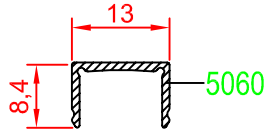

REVİZYON

Profil Kodu Profile Code	Profil Ağırlık Profile Weight
K60 T 03	0,968 kg/m

Profil Kodu Profile Code	Profil Ağırlık Profile Weight
K80 G 03	0,072 kg/m

KARE KÜPEŞTE SERİSİ

Profil Kodu Profile Code	Profil Ağırlık Profile Weight
K80 M 01	0,921 kg/m

Profil Kodu Profile Code	Profil Ağırlık Profile Weight
K80 M 02	0,785 kg/m

Profil Kodu Profile Code	Profil Ağırlık Profile Weight
K80 G 01	0,074 kg/m

Profil Kodu Profile Code	Profil Ağırlık Profile Weight
K80 K 02	1,091 kg/m