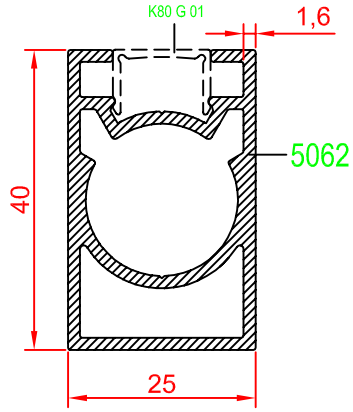

REVİZYON

Profil Kodu Profile Code	Profil Ağırlık Profile Weight
K60 T 03	0,968 kg/m

Profil Kodu Profile Code	Profil Ağırlık Profile Weight
K80 G 03	0,072 kg/m

KARE KÜPEŞTE SERİSİ

Profil Kodu Profile Code	Profil Ağırlık Profile Weight
K80 M 01	0,921 kg/m

Profil Kodu Profile Code	Profil Ağırlık Profile Weight
K80 M 02	0,785 kg/m

Profil Kodu Profile Code	Profil Ağırlık Profile Weight
K80 G 01	0,074 kg/m

Profil Kodu Profile Code	Profil Ağırlık Profile Weight
K80 K 02	1,091 kg/m