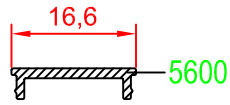

REVİZYON

Profil Kodu Profile Code	Profil Ağırlık Profile Weight
K60 T 03	0,968 kg/m

Profil Kodu Profile Code	Profil Ağırlık Profile Weight
K80 G 03	0,072 kg/m

KARE KÜPEŞTE SERİSİ

Profil Kodu Profile Code	Profil Ağırlık Profile Weight
K80 M 01	0,921 kg/m

Profil Kodu Profile Code	Profil Ağırlık Profile Weight
K80 M 02	0,785 kg/m

Profil Kodu Profile Code	Profil Ağırlık Profile Weight
K80 G 01	0,074 kg/m

Profil Kodu Profile Code	Profil Ağırlık Profile Weight
K80 K 02	1,091 kg/m