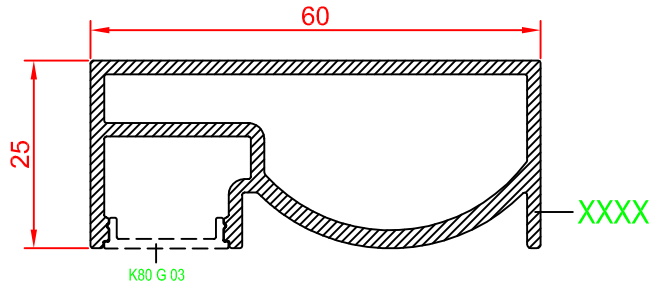

REVİZYON

Profil Kodu Profile Code	Profil Ağırlık Profile Weight
K60 T 03	0,968 kg/m

Profil Kodu Profile Code	Profil Ağırlık Profile Weight
K80 G 03	0,072 kg/m

KARE KÜPEŞTE SERİSİ

Profil Kodu Profile Code	Profil Ağırlık Profile Weight
K80 M 01	0,921 kg/m

Profil Kodu Profile Code	Profil Ağırlık Profile Weight
K80 M 02	0,785 kg/m

Profil Kodu Profile Code	Profil Ağırlık Profile Weight
K80 G 01	0,074 kg/m

Profil Kodu Profile Code	Profil Ağırlık Profile Weight
K80 K 02	1,091 kg/m