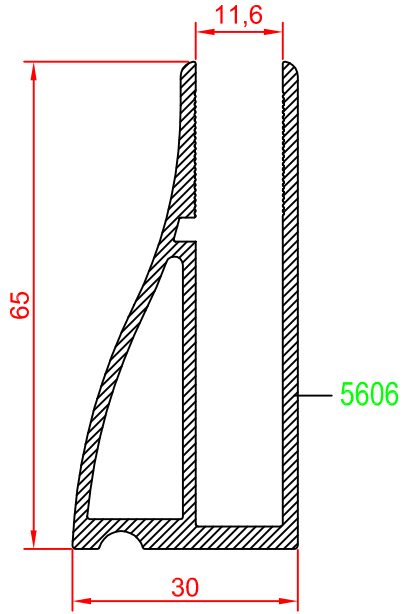

REVİZYON

Profil Kodu Profile Code	Profil Ağırlık Profile Weight
K60 T 03	0,968 kg/m

Profil Kodu Profile Code	Profil Ağırlık Profile Weight
K80 G 03	0,072 kg/m

KARE KÜPEŞTE SERİSİ

Profil Kodu Profile Code	Profil Ağırlık Profile Weight
K80 M 01	0,921 kg/m

Profil Kodu Profile Code	Profil Ağırlık Profile Weight
K80 M 02	0,785 kg/m

Profil Kodu Profile Code	Profil Ağırlık Profile Weight
K80 G 01	0,074 kg/m

Profil Kodu Profile Code	Profil Ağırlık Profile Weight
K80 K 02	1,091 kg/m