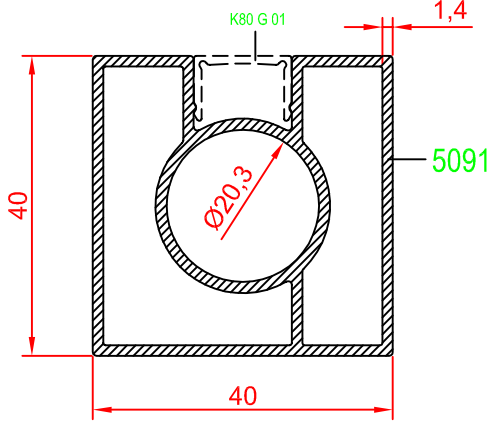

REVİZYON

Profil Kodu Profile Code	Profil Ağırlık Profile Weight
K60 T 03	0,968 kg/m

Profil Kodu Profile Code	Profil Ağırlık Profile Weight
K80 G 03	0,072 kg/m

KARE KÜPEŞTE SERİSİ

Profil Kodu Profile Code	Profil Ağırlık Profile Weight
K80 M 01	0,921 kg/m

Profil Kodu Profile Code	Profil Ağırlık Profile Weight
K80 M 02	0,785 kg/m

Profil Kodu Profile Code	Profil Ağırlık Profile Weight
K80 G 01	0,074 kg/m

Profil Kodu Profile Code	Profil Ağırlık Profile Weight
K80 K 02	1,091 kg/m