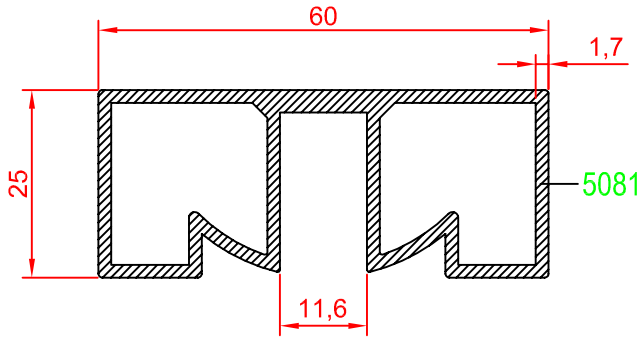

KARE KÜPEŞTE SERİSİ

Profil Kodu Profile Code	Profil Ağırlık Profile Weight
K60 T 01	1,012 kg/m

Profil Kodu Profile Code	Profil Ağırlık Profile Weight
K80 M 01	0,921 kg/m

Profil Kodu Profile Code	Profil Ağırlık Profile Weight
K80 M 02	0,785 kg/m

Profil Kodu Profile Code	Profil Ağırlık Profile Weight
K80 G 01	0,074 kg/m

KARE KÜPEŞTE SERİSİ

Profil Kodu Profile Code	Profil Ağırlık Profile Weight
K80 K 01	1,400 kg/m

Profil Kodu Profile Code	Profil Ağırlık Profile Weight
K80 K 07	0,732 kg/m

Profil Kodu Profile Code	Profil Ağırlık Profile Weight
K80 K 03	0,973 kg/m

Profil Kodu Profile Code	Profil Ağırlık Profile Weight
K80 K 04	0,473 kg/m