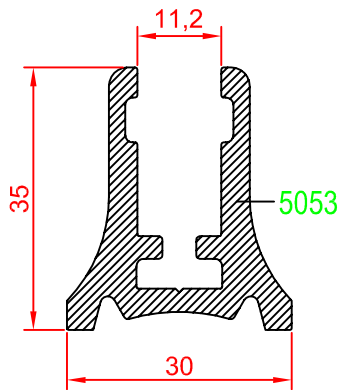

KARE KÜPEŞTE SERİSİ

Profil Kodu Profile Code	Profil Ağırlık Profile Weight
K60 T 01	1,012 kg/m

Profil Kodu Profile Code	Profil Ağırlık Profile Weight
K80 M 01	0,921 kg/m

Profil Kodu Profile Code	Profil Ağırlık Profile Weight
K80 M 02	0,785 kg/m

Profil Kodu Profile Code	Profil Ağırlık Profile Weight
K80 G 01	0,074 kg/m

KARE KÜPEŞTE SERİSİ

Profil Kodu Profile Code	Profil Ağırlık Profile Weight
K80 K 01	1,400 kg/m

Profil Kodu Profile Code	Profil Ağırlık Profile Weight
K80 K 07	0,732 kg/m

Profil Kodu Profile Code	Profil Ağırlık Profile Weight
K80 K 03	0,973 kg/m

Profil Kodu Profile Code	Profil Ağırlık Profile Weight
K80 K 04	0,473 kg/m