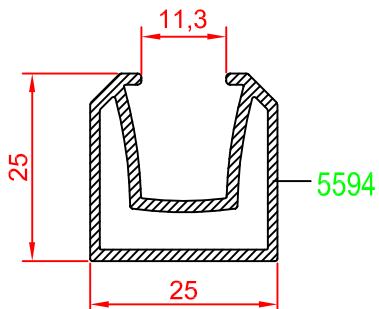

KARE KÜPEŞTE SERİSİ

Profil Kodu Profile Code	Profil Ağırlık Profile Weight
K60 T 01	1,012 kg/m

Profil Kodu Profile Code	Profil Ağırlık Profile Weight
K80 M 01	0,921 kg/m

Profil Kodu Profile Code	Profil Ağırlık Profile Weight
K80 M 02	0,785 kg/m

Profil Kodu Profile Code	Profil Ağırlık Profile Weight
K80 G 01	0,074 kg/m

KARE KÜPEŞTE SERİSİ

Profil Kodu Profile Code	Profil Ağırlık Profile Weight
K80 K 01	1,400 kg/m

Profil Kodu Profile Code	Profil Ağırlık Profile Weight
K80 K 07	0,732 kg/m

Profil Kodu Profile Code	Profil Ağırlık Profile Weight
K80 K 03	0,973 kg/m

Profil Kodu Profile Code	Profil Ağırlık Profile Weight
K80 K 04	0,473 kg/m