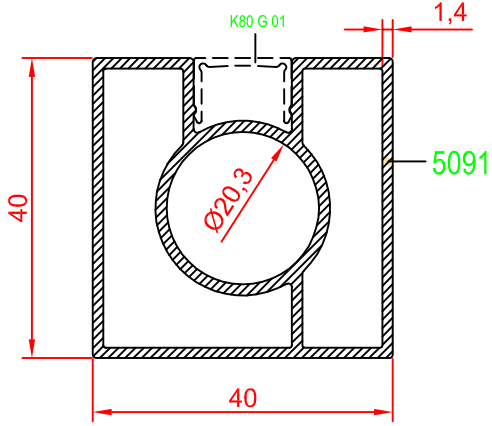

KARE KÜPEŞTE SERİSİ

Profil Kodu Profile Code	Profil Ağırlık Profile Weight
K60 T 01	1,012 kg/m

Profil Kodu Profile Code	Profil Ağırlık Profile Weight
K80 M 01	0,921 kg/m

Profil Kodu Profile Code	Profil Ağırlık Profile Weight
K80 M 02	0,785 kg/m

Profil Kodu Profile Code	Profil Ağırlık Profile Weight
K80 G 01	0,074 kg/m

KARE KÜPEŞTE SERİSİ

Profil Kodu Profile Code	Profil Ağırlık Profile Weight
K80 K 01	1,400 kg/m

Profil Kodu Profile Code	Profil Ağırlık Profile Weight
K80 K 07	0,732 kg/m

Profil Kodu Profile Code	Profil Ağırlık Profile Weight
K80 K 03	0,973 kg/m

Profil Kodu Profile Code	Profil Ağırlık Profile Weight
K80 K 04	0,473 kg/m