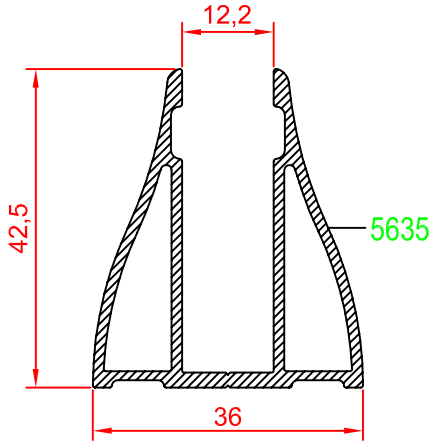

KARE KÜPEŞTE SERİSİ

Profil Kodu Profile Code	Profil Ağırlık Profile Weight
K60 T 01	1,012 kg/m

Profil Kodu Profile Code	Profil Ağırlık Profile Weight
K80 M 01	0,921 kg/m

Profil Kodu Profile Code	Profil Ağırlık Profile Weight
K80 M 02	0,785 kg/m

Profil Kodu Profile Code	Profil Ağırlık Profile Weight
K80 G 01	0,074 kg/m

KARE KÜPEŞTE SERİSİ

Profil Kodu Profile Code	Profil Ağırlık Profile Weight
K80 K 01	1,400 kg/m

Profil Kodu Profile Code	Profil Ağırlık Profile Weight
K80 K 07	0,732 kg/m

Profil Kodu Profile Code	Profil Ağırlık Profile Weight
K80 K 03	0,973 kg/m

Profil Kodu Profile Code	Profil Ağırlık Profile Weight
K80 K 04	0,473 kg/m