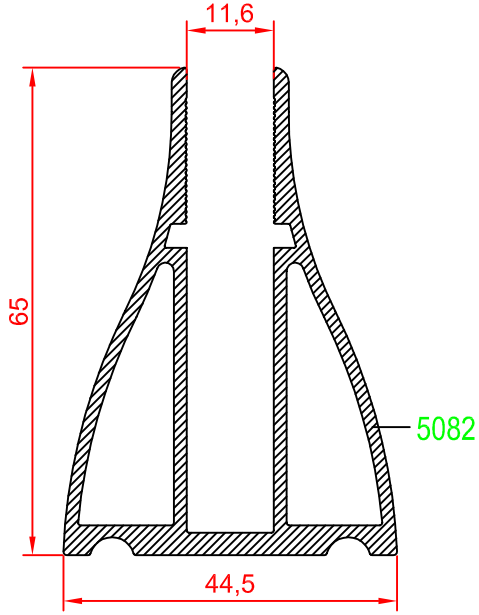

KARE KÜPEŞTE SERİSİ

Profil Kodu Profile Code	Profil Ağırlık Profile Weight
K60 T 01	1,012 kg/m

Profil Kodu Profile Code	Profil Ağırlık Profile Weight
K80 M 01	0,921 kg/m

Profil Kodu Profile Code	Profil Ağırlık Profile Weight
K80 M 02	0,785 kg/m

Profil Kodu Profile Code	Profil Ağırlık Profile Weight
K80 G 01	0,074 kg/m

KARE KÜPEŞTE SERİSİ

Profil Kodu Profile Code	Profil Ağırlık Profile Weight
K80 K 01	1,400 kg/m

Profil Kodu Profile Code	Profil Ağırlık Profile Weight
K80 K 07	0,732 kg/m

Profil Kodu Profile Code	Profil Ağırlık Profile Weight
K80 K 03	0,973 kg/m

Profil Kodu Profile Code	Profil Ağırlık Profile Weight
K80 K 04	0,473 kg/m