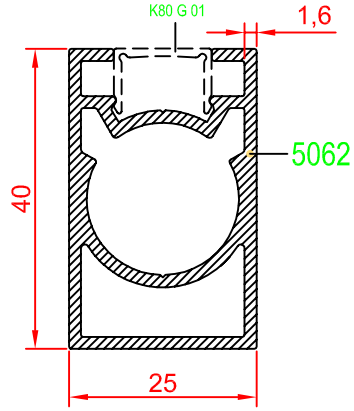

KARE KÜPEŞTE SERİSİ

Profil Kodu Profile Code	Profil Ağırlık Profile Weight
K60 T 01	1,012 kg/m

Profil Kodu Profile Code	Profil Ağırlık Profile Weight
K80 M 01	0,921 kg/m

Profil Kodu Profile Code	Profil Ağırlık Profile Weight
K80 M 02	0,785 kg/m

Profil Kodu Profile Code	Profil Ağırlık Profile Weight
K80 G 01	0,074 kg/m

KARE KÜPEŞTE SERİSİ

Profil Kodu Profile Code	Profil Ağırlık Profile Weight
K80 K 01	1,400 kg/m

Profil Kodu Profile Code	Profil Ağırlık Profile Weight
K80 K 07	0,732 kg/m

Profil Kodu Profile Code	Profil Ağırlık Profile Weight
K80 K 03	0,973 kg/m

Profil Kodu Profile Code	Profil Ağırlık Profile Weight
K80 K 04	0,473 kg/m