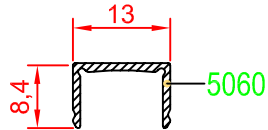

KARE KÜPEŞTE SERİSİ

Profil Kodu Profile Code	Profil Ağırlık Profile Weight
K60 T 01	1,012 kg/m

Profil Kodu Profile Code	Profil Ağırlık Profile Weight
K80 M 01	0,921 kg/m

Profil Kodu Profile Code	Profil Ağırlık Profile Weight
K80 M 02	0,785 kg/m

Profil Kodu Profile Code	Profil Ağırlık Profile Weight
K80 G 01	0,074 kg/m

KARE KÜPEŞTE SERİSİ

Profil Kodu Profile Code	Profil Ağırlık Profile Weight
K80 K 01	1,400 kg/m

Profil Kodu Profile Code	Profil Ağırlık Profile Weight
K80 K 07	0,732 kg/m

Profil Kodu Profile Code	Profil Ağırlık Profile Weight
K80 K 03	0,973 kg/m

Profil Kodu Profile Code	Profil Ağırlık Profile Weight
K80 K 04	0,473 kg/m