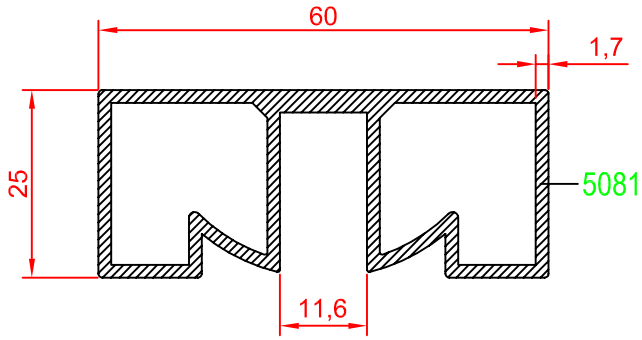

KARE KÜPEŞTE SERİSİ

Profil Kodu Profile Code	Profil Ağırlık Profile Weight
K60 T 01	1,012 kg/m

KARE KÜPEŞTE SERİSİ

Profil Kodu Profile Code	Profil Ağırlık Profile Weight
K80 K 06	2,071 kg/m

Profil Kodu Profile Code	Profil Ağırlık Profile Weight
K80 K 07	1,674 kg/m