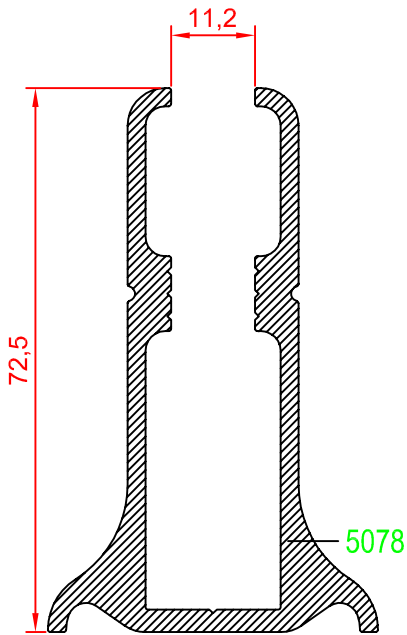

KARE KÜPEŞTE SERİSİ

Profil Kodu Profile Code	Profil Ağırlık Profile Weight
K60 T 01	1,012 kg/m

KARE KÜPEŞTE SERİSİ

Profil Kodu Profile Code	Profil Ağırlık Profile Weight
K80 K 06	2,071 kg/m

Profil Kodu Profile Code	Profil Ağırlık Profile Weight
K80 K 07	1,674 kg/m