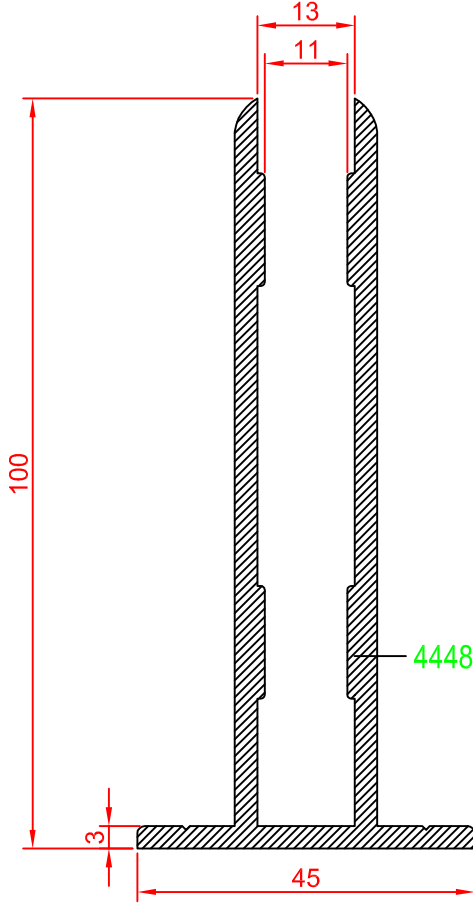

KARE KÜPEŞTE SERİSİ

Profil Kodu Profile Code	Profil Ağırlık Profile Weight
K60 T 01	1,012 kg/m

KARE KÜPEŞTE SERİSİ

Profil Kodu Profile Code	Profil Ağırlık Profile Weight
K80 K 06	2,071 kg/m

Profil Kodu Profile Code	Profil Ağırlık Profile Weight
K80 K 07	1,674 kg/m