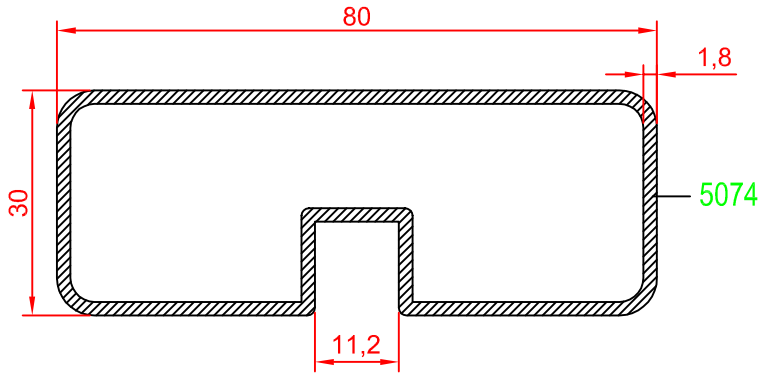

KARE KÜPEŞTE SERİSİ

Profil Kodu Profile Code	Profil Ağırlık Profile Weight
K80 T 01	1,119 kg/m

KARE KÜPEŞTE SERİSİ

Profil Kodu Profile Code	Profil Ağırlık Profile Weight
K80 K 06	2,071 kg/m

Profil Kodu Profile Code	Profil Ağırlık Profile Weight
K80 K 07	1,674 kg/m