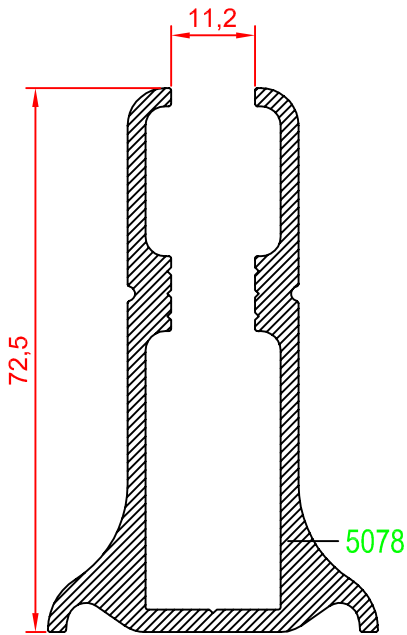

KARE KÜPEŞTE SERİSİ

Profil Kodu Profile Code	Profil Ağırlık Profile Weight
K80 T 01	1,119 kg/m

KARE KÜPEŞTE SERİSİ

Profil Kodu Profile Code	Profil Ağırlık Profile Weight
K80 K 06	2,071 kg/m

Profil Kodu Profile Code	Profil Ağırlık Profile Weight
K80 K 07	1,674 kg/m