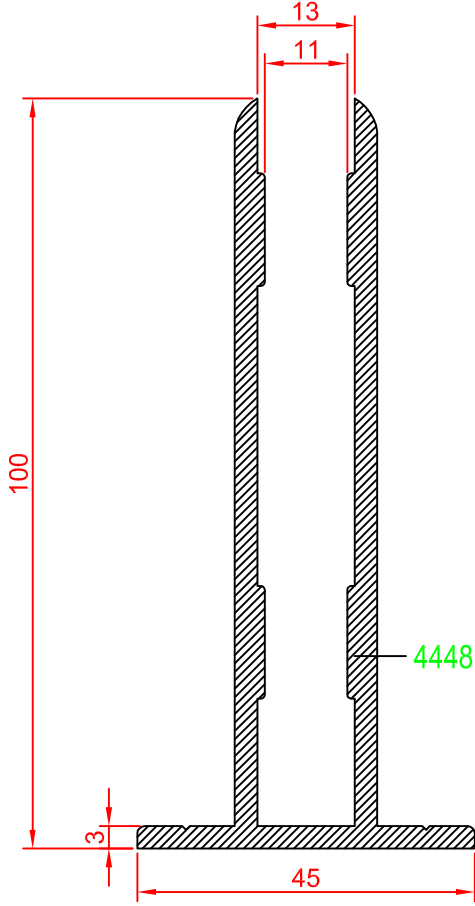

KARE KÜPEŞTE SERİSİ

Profil Kodu Profile Code	Profil Ağırlık Profile Weight
K80 T 01	1,119 kg/m

KARE KÜPEŞTE SERİSİ

Profil Kodu Profile Code	Profil Ağırlık Profile Weight
K80 K 06	2,071 kg/m

Profil Kodu Profile Code	Profil Ağırlık Profile Weight
K80 K 07	1,674 kg/m