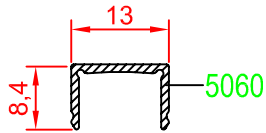

Profil Kodu Profile Code	Profil Ağırlık Profile Weight
K80 T 02	1,124 kg/m

KARE KÜPEŞTE SERİSİ

Profil Kodu Profile Code	Profil Ağırlık Profile Weight
K80 M 01	0,921 kg/m

Profil Kodu Profile Code	Profil Ağırlık Profile Weight
K80 M 02	0,785 kg/m

Profil Kodu Profile Code	Profil Ağırlık Profile Weight
K80 G 01	0,074 kg/m

KARE KÜPEŞTE SERİSİ

Profil Kodu Profile Code	Profil Ağırlık Profile Weight
K80 A 01	0,274 kg/m

Profil Kodu Profile Code	Profil Ağırlık Profile Weight
K80 A 02	0,203 kg/m

Profil Kodu Profile Code	Profil Ağırlık Profile Weight
K80 A 03	0,501 kg/m

Profil Kodu Profile Code	Profil Ağırlık Profile Weight
K80 G 02	0,065 kg/m