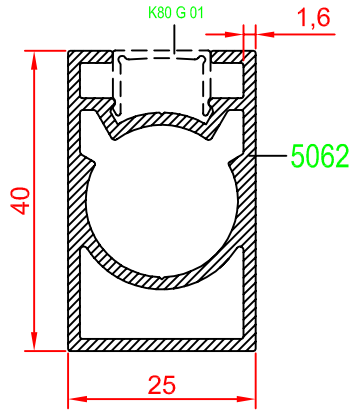

Profil Kodu Profile Code	Profil Ağırlık Profile Weight
K80 T 02	1,124 kg/m

KARE KÜPEŞTE SERİSİ

Profil Kodu Profile Code	Profil Ağırlık Profile Weight
K80 M 01	0,921 kg/m

Profil Kodu Profile Code	Profil Ağırlık Profile Weight
K80 M 02	0,785 kg/m

Profil Kodu Profile Code	Profil Ağırlık Profile Weight
K80 G 01	0,074 kg/m

KARE KÜPEŞTE SERİSİ

Profil Kodu Profile Code	Profil Ağırlık Profile Weight
K80 A 01	0,274 kg/m

Profil Kodu Profile Code	Profil Ağırlık Profile Weight
K80 A 02	0,203 kg/m

Profil Kodu Profile Code	Profil Ağırlık Profile Weight
K80 A 03	0,501 kg/m

Profil Kodu Profile Code	Profil Ağırlık Profile Weight
K80 G 02	0,065 kg/m