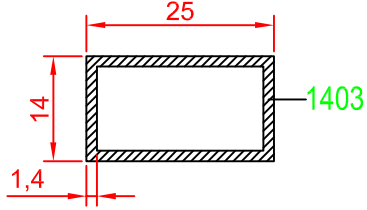

Profil Kodu Profile Code	Profil Ağırlık Profile Weight
K80 T 02	1,124 kg/m

KARE KÜPEŞTE SERİSİ

Profil Kodu Profile Code	Profil Ağırlık Profile Weight
K80 M 01	0,921 kg/m

Profil Kodu Profile Code	Profil Ağırlık Profile Weight
K80 M 02	0,785 kg/m

Profil Kodu Profile Code	Profil Ağırlık Profile Weight
K80 G 01	0,074 kg/m

KARE KÜPEŞTE SERİSİ

Profil Kodu Profile Code	Profil Ağırlık Profile Weight
K80 A 01	0,274 kg/m

Profil Kodu Profile Code	Profil Ağırlık Profile Weight
K80 A 02	0,203 kg/m

Profil Kodu Profile Code	Profil Ağırlık Profile Weight
K80 A 03	0,501 kg/m

Profil Kodu Profile Code	Profil Ağırlık Profile Weight
K80 G 02	0,065 kg/m