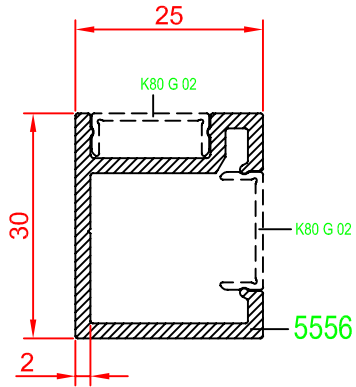

Profil Kodu Profile Code	Profil Ağırlık Profile Weight
K80 T 02	1,124 kg/m

KARE KÜPEŞTE SERİSİ

Profil Kodu Profile Code	Profil Ağırlık Profile Weight
K80 M 01	0,921 kg/m

Profil Kodu Profile Code	Profil Ağırlık Profile Weight
K80 M 02	0,785 kg/m

Profil Kodu Profile Code	Profil Ağırlık Profile Weight
K80 G 01	0,074 kg/m

KARE KÜPEŞTE SERİSİ

Profil Kodu Profile Code	Profil Ağırlık Profile Weight
K80 A 01	0,274 kg/m

Profil Kodu Profile Code	Profil Ağırlık Profile Weight
K80 A 02	0,203 kg/m

Profil Kodu Profile Code	Profil Ağırlık Profile Weight
K80 A 03	0,501 kg/m

Profil Kodu Profile Code	Profil Ağırlık Profile Weight
K80 G 02	0,065 kg/m