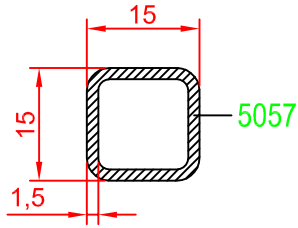

Profil Kodu Profile Code	Profil Ağırlık Profile Weight
K80 T 02	1,124 kg/m

KARE KÜPEŞTE SERİSİ

Profil Kodu Profile Code	Profil Ağırlık Profile Weight
K80 M 01	0,921 kg/m

Profil Kodu Profile Code	Profil Ağırlık Profile Weight
K80 M 02	0,785 kg/m

Profil Kodu Profile Code	Profil Ağırlık Profile Weight
K80 G 01	0,074 kg/m

KARE KÜPEŞTE SERİSİ

Profil Kodu Profile Code	Profil Ağırlık Profile Weight
K80 A 01	0,274 kg/m

Profil Kodu Profile Code	Profil Ağırlık Profile Weight
K80 A 02	0,203 kg/m

Profil Kodu Profile Code	Profil Ağırlık Profile Weight
K80 A 03	0,501 kg/m

Profil Kodu Profile Code	Profil Ağırlık Profile Weight
K80 G 02	0,065 kg/m