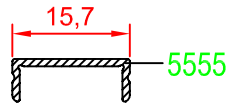

Profil Kodu Profile Code	Profil Ağırlık Profile Weight
K80 T 02	1,124 kg/m

KARE KÜPEŞTE SERİSİ

Profil Kodu Profile Code	Profil Ağırlık Profile Weight
K80 M 01	0,921 kg/m

Profil Kodu Profile Code	Profil Ağırlık Profile Weight
K80 M 02	0,785 kg/m

Profil Kodu Profile Code	Profil Ağırlık Profile Weight
K80 G 01	0,074 kg/m

KARE KÜPEŞTE SERİSİ

Profil Kodu Profile Code	Profil Ağırlık Profile Weight
K80 A 01	0,274 kg/m

Profil Kodu Profile Code	Profil Ağırlık Profile Weight
K80 A 02	0,203 kg/m

Profil Kodu Profile Code	Profil Ağırlık Profile Weight
K80 A 03	0,501 kg/m

Profil Kodu Profile Code	Profil Ağırlık Profile Weight
K80 G 02	0,065 kg/m