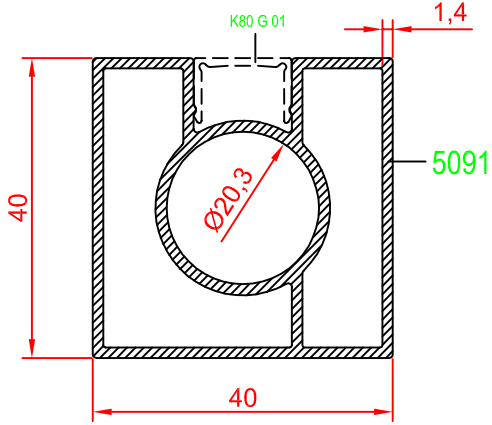

Profil Kodu Profile Code	Profil Ağırlık Profile Weight
K80 T 02	1,124 kg/m

KARE KÜPEŞTE SERİSİ

Profil Kodu Profile Code	Profil Ağırlık Profile Weight
K80 M 01	0,921 kg/m

Profil Kodu Profile Code	Profil Ağırlık Profile Weight
K80 M 02	0,785 kg/m

Profil Kodu Profile Code	Profil Ağırlık Profile Weight
K80 G 01	0,074 kg/m

KARE KÜPEŞTE SERİSİ

Profil Kodu Profile Code	Profil Ağırlık Profile Weight
K80 A 01	0,274 kg/m

Profil Kodu Profile Code	Profil Ağırlık Profile Weight
K80 A 02	0,203 kg/m

Profil Kodu Profile Code	Profil Ağırlık Profile Weight
K80 A 03	0,501 kg/m

Profil Kodu Profile Code	Profil Ağırlık Profile Weight
K80 G 02	0,065 kg/m