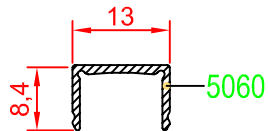

## KARE KÜPEŞTE SERİSİ

Profil Kodu Profile Code	Profil Ağırlık Profile Weight
K80 T 03	1,246 kg/m

Profil Kodu Profile Code	Profil Ağırlık Profile Weight
K80 T 04	1,084 kg/m

## KARE KÜPEŞTE SERİSİ

Profil Kodu Profile Code	Profil Ağırlık Profile Weight
K80 K 04	0,473 kg/m

Profil Kodu Profile Code	Profil Ağırlık Profile Weight
K80 A 03	0,501 kg/m

Profil Kodu Profile Code	Profil Ağırlık Profile Weight
K80 G 02	0,065 kg/m

## KARE KÜPEŞTE SERİSİ

Profil Kodu Profile Code	Profil Ağırlık Profile Weight
K80 M 01	0,921 kg/m

Profil Kodu Profile Code	Profil Ağırlık Profile Weight
K80 M 02	0,785 kg/m

Profil Kodu Profile Code	Profil Ağırlık Profile Weight
K80 G 01	0,074 kg/m