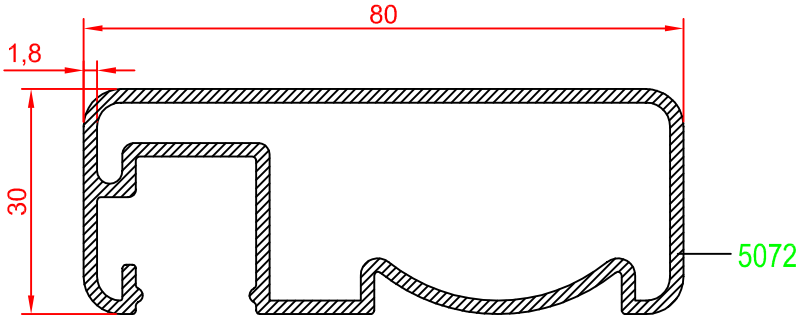

## KARE KÜPEŞTE SERİSİ

Profil Kodu Profile Code	Profil Ağırlık Profile Weight
K80 T 03	1,246 kg/m

Profil Kodu Profile Code	Profil Ağırlık Profile Weight
K80 T 04	1,084 kg/m

## KARE KÜPEŞTE SERİSİ

Profil Kodu Profile Code	Profil Ağırlık Profile Weight
K80 K 04	0,473 kg/m

Profil Kodu Profile Code	Profil Ağırlık Profile Weight
K80 A 03	0,501 kg/m

Profil Kodu Profile Code	Profil Ağırlık Profile Weight
K80 G 02	0,065 kg/m

## KARE KÜPEŞTE SERİSİ

Profil Kodu Profile Code	Profil Ağırlık Profile Weight
K80 M 01	0,921 kg/m

Profil Kodu Profile Code	Profil Ağırlık Profile Weight
K80 M 02	0,785 kg/m

Profil Kodu Profile Code	Profil Ağırlık Profile Weight
K80 G 01	0,074 kg/m