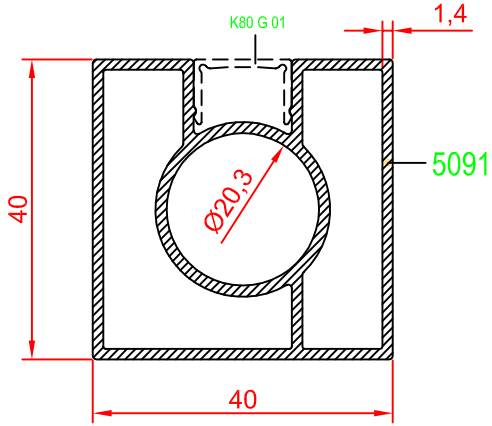

## KARE KÜPEŞTE SERİSİ

Profil Kodu Profile Code	Profil Ağırlık Profile Weight
K80 T 03	1,246 kg/m

Profil Kodu Profile Code	Profil Ağırlık Profile Weight
K80 T 04	1,084 kg/m

## KARE KÜPEŞTE SERİSİ

Profil Kodu Profile Code	Profil Ağırlık Profile Weight
K80 K 04	0,473 kg/m

Profil Kodu Profile Code	Profil Ağırlık Profile Weight
K80 A 03	0,501 kg/m

Profil Kodu Profile Code	Profil Ağırlık Profile Weight
K80 G 02	0,065 kg/m

## KARE KÜPEŞTE SERİSİ

Profil Kodu Profile Code	Profil Ağırlık Profile Weight
K80 M 01	0,921 kg/m

Profil Kodu Profile Code	Profil Ağırlık Profile Weight
K80 M 02	0,785 kg/m

Profil Kodu Profile Code	Profil Ağırlık Profile Weight
K80 G 01	0,074 kg/m