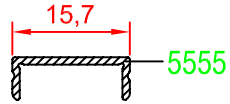

## KARE KÜPEŞTE SERİSİ

Profil Kodu Profile Code	Profil Ağırlık Profile Weight
K80 T 03	1,246 kg/m

Profil Kodu Profile Code	Profil Ağırlık Profile Weight
K80 T 04	1,084 kg/m

## KARE KÜPEŞTE SERİSİ

Profil Kodu Profile Code	Profil Ağırlık Profile Weight
K80 K 04	0,473 kg/m

Profil Kodu Profile Code	Profil Ağırlık Profile Weight
K80 A 03	0,501 kg/m

Profil Kodu Profile Code	Profil Ağırlık Profile Weight
K80 G 02	0,065 kg/m

## KARE KÜPEŞTE SERİSİ

Profil Kodu Profile Code	Profil Ağırlık Profile Weight
K80 M 01	0,921 kg/m

Profil Kodu Profile Code	Profil Ağırlık Profile Weight
K80 M 02	0,785 kg/m

Profil Kodu Profile Code	Profil Ağırlık Profile Weight
K80 G 01	0,074 kg/m