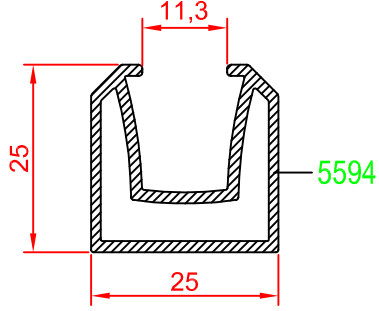

## KARE KÜPEŞTE SERİSİ

Profil Kodu Profile Code	Profil Ağırlık Profile Weight
K80 T 03	1,246 kg/m

Profil Kodu Profile Code	Profil Ağırlık Profile Weight
K80 T 04	1,084 kg/m

## KARE KÜPEŞTE SERİSİ

Profil Kodu Profile Code	Profil Ağırlık Profile Weight
K80 K 04	0,473 kg/m

Profil Kodu Profile Code	Profil Ağırlık Profile Weight
K80 A 03	0,501 kg/m

Profil Kodu Profile Code	Profil Ağırlık Profile Weight
K80 G 02	0,065 kg/m

## KARE KÜPEŞTE SERİSİ

Profil Kodu Profile Code	Profil Ağırlık Profile Weight
K80 M 01	0,921 kg/m

Profil Kodu Profile Code	Profil Ağırlık Profile Weight
K80 M 02	0,785 kg/m

Profil Kodu Profile Code	Profil Ağırlık Profile Weight
K80 G 01	0,074 kg/m