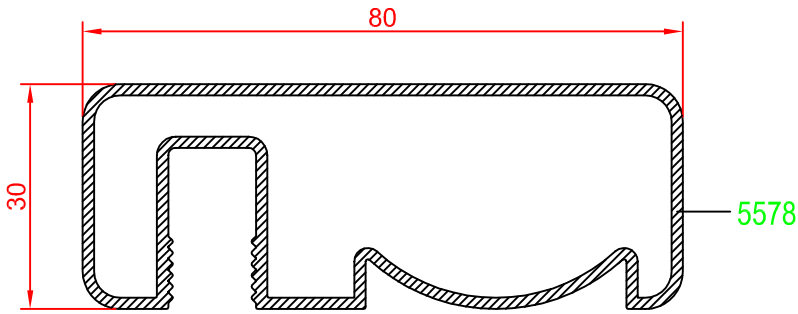

## KARE KÜPEŞTE SERİSİ

Profil Kodu Profile Code	Profil Ağırlık Profile Weight
K80 T 03	1,246 kg/m

Profil Kodu Profile Code	Profil Ağırlık Profile Weight
K80 T 04	1,084 kg/m

## KARE KÜPEŞTE SERİSİ

Profil Kodu Profile Code	Profil Ağırlık Profile Weight
K80 K 04	0,473 kg/m

Profil Kodu Profile Code	Profil Ağırlık Profile Weight
K80 A 03	0,501 kg/m

Profil Kodu Profile Code	Profil Ağırlık Profile Weight
K80 G 02	0,065 kg/m

## KARE KÜPEŞTE SERİSİ

Profil Kodu Profile Code	Profil Ağırlık Profile Weight
K80 M 01	0,921 kg/m

Profil Kodu Profile Code	Profil Ağırlık Profile Weight
K80 M 02	0,785 kg/m

Profil Kodu Profile Code	Profil Ağırlık Profile Weight
K80 G 01	0,074 kg/m