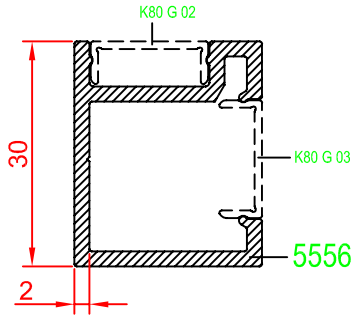

## KARE KÜPEŞTE SERİSİ

Profil Kodu Profile Code	Profil Ağırlık Profile Weight
K80 T 03	1,246 kg/m

Profil Kodu Profile Code	Profil Ağırlık Profile Weight
K80 T 04	1,084 kg/m

## KARE KÜPEŞTE SERİSİ

Profil Kodu Profile Code	Profil Ağırlık Profile Weight
K80 K 04	0,473 kg/m

Profil Kodu Profile Code	Profil Ağırlık Profile Weight
K80 A 03	0,501 kg/m

Profil Kodu Profile Code	Profil Ağırlık Profile Weight
K80 G 02	0,065 kg/m

## KARE KÜPEŞTE SERİSİ

Profil Kodu Profile Code	Profil Ağırlık Profile Weight
K80 M 01	0,921 kg/m

Profil Kodu Profile Code	Profil Ağırlık Profile Weight
K80 M 02	0,785 kg/m

Profil Kodu Profile Code	Profil Ağırlık Profile Weight
K80 G 01	0,074 kg/m