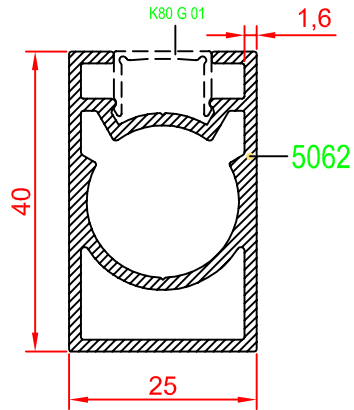

## KARE KÜPEŞTE SERİSİ

Profil Kodu Profile Code	Profil Ağırlık Profile Weight
K80 T 03	1,246 kg/m

Profil Kodu Profile Code	Profil Ağırlık Profile Weight
K80 T 04	1,084 kg/m

## KARE KÜPEŞTE SERİSİ

Profil Kodu Profile Code	Profil Ağırlık Profile Weight
K80 K 04	0,473 kg/m

Profil Kodu Profile Code	Profil Ağırlık Profile Weight
K80 A 03	0,501 kg/m

Profil Kodu Profile Code	Profil Ağırlık Profile Weight
K80 G 02	0,065 kg/m

## KARE KÜPEŞTE SERİSİ

Profil Kodu Profile Code	Profil Ağırlık Profile Weight
K80 M 01	0,921 kg/m

Profil Kodu Profile Code	Profil Ağırlık Profile Weight
K80 M 02	0,785 kg/m

Profil Kodu Profile Code	Profil Ağırlık Profile Weight
K80 G 01	0,074 kg/m