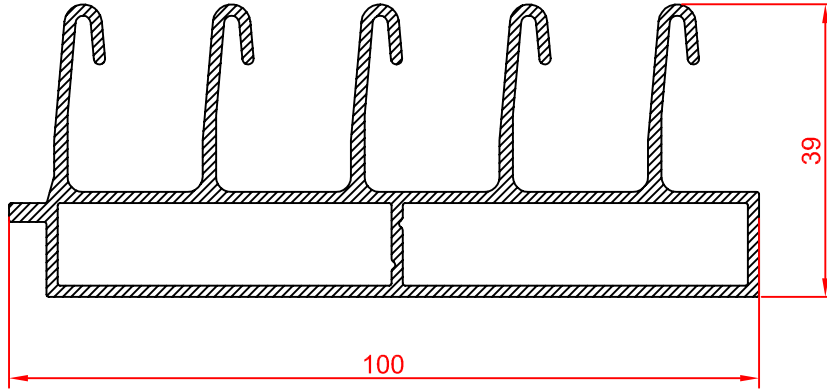

Profil Kodu Profile Code	Profil Ağırlık Profile Weight
DC-S-2870	1,475 kg/m

Profil Kodu Profile Code	Profil Ağırlık Profile Weight
DC-S-2672	1,783 kg/m

Profil Kodu Profile Code	Profil Ağırlık Profile Weight
DC-S-2871	0,552 kg/m

Profil Kodu Profile Code	Profil Ağırlık Profile Weight
DC-S-2869	0,973 kg/m

Profil Kodu Profile Code	Profil Ağırlık Profile Weight
DC-S-2671	1,100 kg/m

Profil Kodu Profile Code	Profil Ağırlık Profile Weight
DC-S-2873	0,330 kg/m

Profil Kodu Profile Code	Profil Ağırlık Profile Weight
DC-S-4466	1,398 kg/m

Profil Kodu Profile Code	Profil Ağırlık Profile Weight
DC-S-4470	1,362 kg/m

Profil Kodu Profile Code	Profil Ağırlık Profile Weight
DC-S-2872	0,154 kg/m

Profil Kodu Profile Code	Profil Ağırlık Profile Weight
DC-S-4463	0,132 kg/m

Profil Kodu Profile Code	Profil Ağırlık Profile Weight
DC-S-4461	0,140 kg/m

Profil Kodu Profile Code	Profil Ağırlık Profile Weight
DC-S-4462	0,131 kg/m