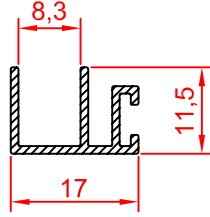

Profil Kodu Profile Code	Profil Ağırlık Profile Weight
DC-S-2869	0,973 kg/m

Profil Kodu Profile Code	Profil Ağırlık Profile Weight
DC-S-2671	1,100 kg/m

Profil Kodu Profile Code	Profil Ağırlık Profile Weight
DC-S-2873	0,330 kg/m

Profil Kodu Profile Code	Profil Ağırlık Profile Weight
DC-S-4466	1,398 kg/m

Profil Kodu Profile Code	Profil Ağırlık Profile Weight
DC-S-4470	1,362 kg/m

Profil Kodu Profile Code	Profil Ağırlık Profile Weight
DC-S-2872	0,154 kg/m

Profil Kodu Profile Code	Profil Ağırlık Profile Weight
DC-S-4463	0,132 kg/m

Profil Kodu Profile Code	Profil Ağırlık Profile Weight
DC-S-4461	0,140 kg/m

Profil Kodu Profile Code	Profil Ağırlık Profile Weight
DC-S-4462	0,131 kg/m

Profil Kodu Profile Code	Profil Ağırlık Profile Weight
DC-S-4465	0,176 kg/m

Profil Kodu Profile Code	Profil Ağırlık Profile Weight
DC-S-4467	0,183 kg/m