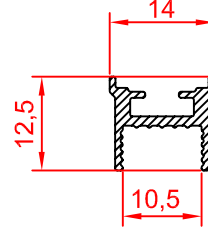

Profil Kodu Profile Code	Profil Ağırlık Profile Weight
DC-S-2870	1,475 kg/m

Profil Kodu Profile Code	Profil Ağırlık Profile Weight
DC-S-2672	1,783 kg/m

Profil Kodu Profile Code	Profil Ağırlık Profile Weight
DC-S-2871	0,552 kg/m

Profil Kodu Profile Code	Profil Ağırlık Profile Weight
DC-S-2869	0,973 kg/m

Profil Kodu Profile Code	Profil Ağırlık Profile Weight
DC-S-2671	1,100 kg/m

Profil Kodu Profile Code	Profil Ağırlık Profile Weight
DC-S-2873	0,330 kg/m

Profil Kodu Profile Code	Profil Ağırlık Profile Weight
DC-S-4466	1,398 kg/m

Profil Kodu Profile Code	Profil Ağırlık Profile Weight
DC-S-4470	1,362 kg/m

Profil Kodu Profile Code	Profil Ağırlık Profile Weight
DC-S-2872	0,154 kg/m

Profil Kodu Profile Code	Profil Ağırlık Profile Weight
DC-S-4463	0,132 kg/m

Profil Kodu Profile Code	Profil Ağırlık Profile Weight
DC-S-4461	0,140 kg/m

Profil Kodu Profile Code	Profil Ağırlık Profile Weight
DC-S-4462	0,131 kg/m