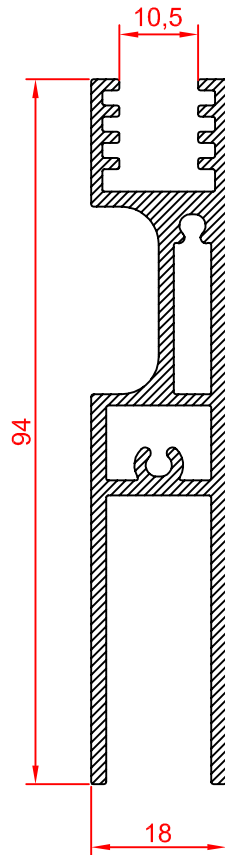

Profil Kodu Profile Code	Profil Ağırlık Profile Weight
DC-S-2870	1,475 kg/m

Profil Kodu Profile Code	Profil Ağırlık Profile Weight
DC-S-2672	1,783 kg/m

Profil Kodu Profile Code	Profil Ağırlık Profile Weight
DC-S-2871	0,552 kg/m

Profil Kodu Profile Code	Profil Ağırlık Profile Weight
DC-S-2869	0,973 kg/m

Profil Kodu Profile Code	Profil Ağırlık Profile Weight
DC-S-2671	1,100 kg/m

Profil Kodu Profile Code	Profil Ağırlık Profile Weight
DC-S-2873	0,330 kg/m

Profil Kodu Profile Code	Profil Ağırlık Profile Weight
DC-S-4466	1,398 kg/m

Profil Kodu Profile Code	Profil Ağırlık Profile Weight
DC-S-4470	1,362 kg/m

Profil Kodu Profile Code	Profil Ağırlık Profile Weight
DC-S-2872	0,154 kg/m

Profil Kodu Profile Code	Profil Ağırlık Profile Weight
DC-S-4463	0,132 kg/m

Profil Kodu Profile Code	Profil Ağırlık Profile Weight
DC-S-4461	0,140 kg/m

Profil Kodu Profile Code	Profil Ağırlık Profile Weight
DC-S-4462	0,131 kg/m