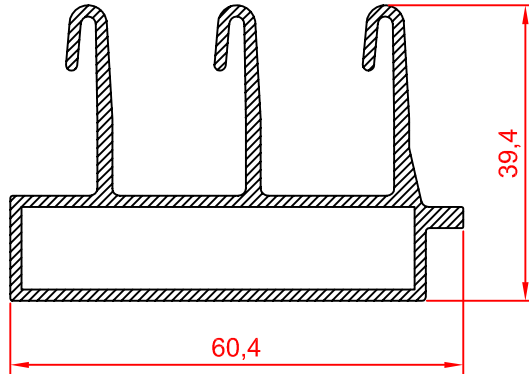

Profil Kodu Profile Code	Profil Ağırlık Profile Weight
DC-S-2870	1,475 kg/m

Profil Kodu Profile Code	Profil Ağırlık Profile Weight
DC-S-2672	1,783 kg/m

Profil Kodu Profile Code	Profil Ağırlık Profile Weight
DC-S-2871	0,552 kg/m

Profil Kodu Profile Code	Profil Ağırlık Profile Weight
DC-S-2869	0,973 kg/m

Profil Kodu Profile Code	Profil Ağırlık Profile Weight
DC-S-2671	1,100 kg/m

Profil Kodu Profile Code	Profil Ağırlık Profile Weight
DC-S-2873	0,330 kg/m

Profil Kodu Profile Code	Profil Ağırlık Profile Weight
DC-S-4466	1,398 kg/m

Profil Kodu Profile Code	Profil Ağırlık Profile Weight
DC-S-4470	1,362 kg/m

Profil Kodu Profile Code	Profil Ağırlık Profile Weight
DC-S-2872	0,154 kg/m

Profil Kodu Profile Code	Profil Ağırlık Profile Weight
DC-S-4463	0,132 kg/m

Profil Kodu Profile Code	Profil Ağırlık Profile Weight
DC-S-4461	0,140 kg/m

Profil Kodu Profile Code	Profil Ağırlık Profile Weight
DC-S-4462	0,131 kg/m