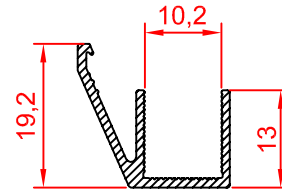

Profil Kodu Profile Code	Profil Ağırlık Profile Weight
DC-S-2869	0,973 kg/m

Profil Kodu Profile Code	Profil Ağırlık Profile Weight
DC-S-2671	1,100 kg/m

Profil Kodu Profile Code	Profil Ağırlık Profile Weight
DC-S-2873	0,330 kg/m

Profil Kodu Profile Code	Profil Ağırlık Profile Weight
DC-S-4466	1,398 kg/m

Profil Kodu Profile Code	Profil Ağırlık Profile Weight
DC-S-4470	1,362 kg/m

Profil Kodu Profile Code	Profil Ağırlık Profile Weight
DC-S-2872	0,154 kg/m

Profil Kodu Profile Code	Profil Ağırlık Profile Weight
DC-S-4463	0,132 kg/m

Profil Kodu Profile Code	Profil Ağırlık Profile Weight
DC-S-4461	0,140 kg/m

Profil Kodu Profile Code	Profil Ağırlık Profile Weight
DC-S-4462	0,131 kg/m

Profil Kodu Profile Code	Profil Ağırlık Profile Weight
DC-S-4465	0,176 kg/m

Profil Kodu Profile Code	Profil Ağırlık Profile Weight
DC-S-4467	0,183 kg/m