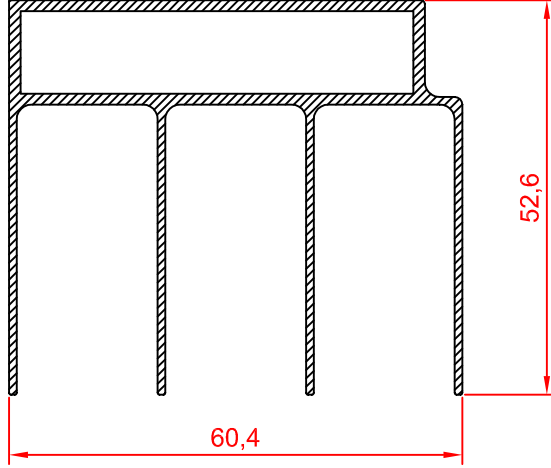

Profil Kodu Profile Code	Profil Ağırlık Profile Weight
DC-S-2870	1,475 kg/m

Profil Kodu Profile Code	Profil Ağırlık Profile Weight
DC-S-2672	1,783 kg/m

Profil Kodu Profile Code	Profil Ağırlık Profile Weight
DC-S-2871	0,552 kg/m

Profil Kodu Profile Code	Profil Ağırlık Profile Weight
DC-S-2869	0,973 kg/m

Profil Kodu Profile Code	Profil Ağırlık Profile Weight
DC-S-2671	1,100 kg/m

Profil Kodu Profile Code	Profil Ağırlık Profile Weight
DC-S-2873	0,330 kg/m

Profil Kodu Profile Code	Profil Ağırlık Profile Weight
DC-S-4466	1,398 kg/m

Profil Kodu Profile Code	Profil Ağırlık Profile Weight
DC-S-4470	1,362 kg/m

Profil Kodu Profile Code	Profil Ağırlık Profile Weight
DC-S-2872	0,154 kg/m

Profil Kodu Profile Code	Profil Ağırlık Profile Weight
DC-S-4463	0,132 kg/m

Profil Kodu Profile Code	Profil Ağırlık Profile Weight
DC-S-4461	0,140 kg/m

Profil Kodu Profile Code	Profil Ağırlık Profile Weight
DC-S-4462	0,131 kg/m