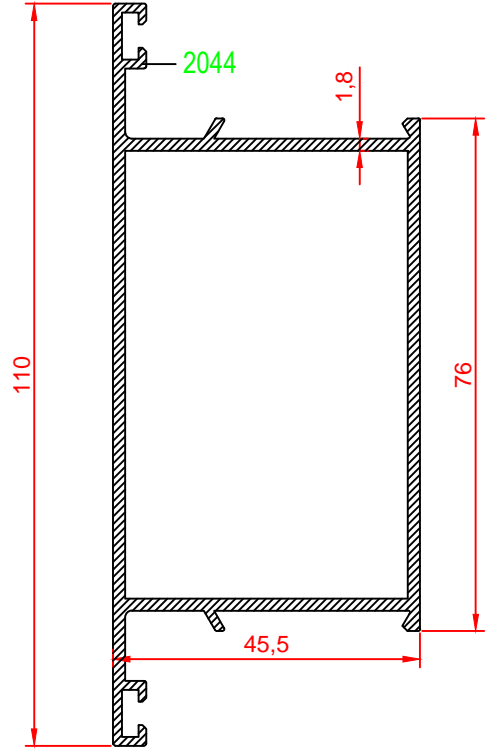

Profil Kodu Profile Code	Profil Ağırlık Profile Weight
2001	0,596 kg/m

Profil Kodu Profile Code	Profil Ağırlık Profile Weight
2048	0,734 kg/m

Profil Kodu Profile Code	Profil Ağırlık Profile Weight
2052	0,763 kg/m

Profil Kodu Profile Code	Profil Ağırlık Profile Weight
2058	0,943 kg/m

Profil Kodu Profile Code	Profil Ağırlık Profile Weight
2001	0,596 kg/m

Profil Kodu Profile Code	Profil Ağırlık Profile Weight
2048	0,734 kg/m

Profil Kodu Profile Code	Profil Ağırlık Profile Weight
2052	0,763 kg/m

Profil Kodu Profile Code	Profil Ağırlık Profile Weight
2058	0,943 kg/m

Profil Kodu Profile Code	Profil Ağırlık Profile Weight
2005	1,160 kg/m

Profil Kodu Profile Code	Profil Ağırlık Profile Weight
2044	1,384 kg/m

Profil Kodu Profile Code	Profil Ağırlık Profile Weight
2011	1,184 kg/m

Profil Kodu Profile Code	Profil Ağırlık Profile Weight
2046	1,186 kg/m