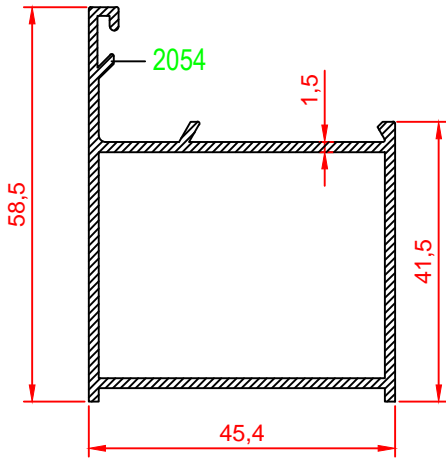

Profil Kodu Profile Code	Profil Ağırlık Profile Weight
2003	0,493 kg/m

Profil Kodu Profile Code	Profil Ağırlık Profile Weight
2047	0,612 kg/m

Profil Kodu Profile Code	Profil Ağırlık Profile Weight
2051	0,645 kg/m

Profil Kodu Profile Code	Profil Ağırlık Profile Weight
2057	0,817 kg/m

Profil Kodu Profile Code	Profil Ağırlık Profile Weight
2009	0,602 kg/m

Profil Kodu Profile Code	Profil Ağırlık Profile Weight
2039	0,761 kg/m

Profil Kodu Profile Code	Profil Ağırlık Profile Weight
2054	0,792 kg/m

Profil Kodu Profile Code	Profil Ağırlık Profile Weight
2060	1,014 kg/m

Profil Kodu Profile Code	Profil Ağırlık Profile Weight
2002	0,596 kg/m

Profil Kodu Profile Code	Profil Ağırlık Profile Weight
2064	0,537 kg/m