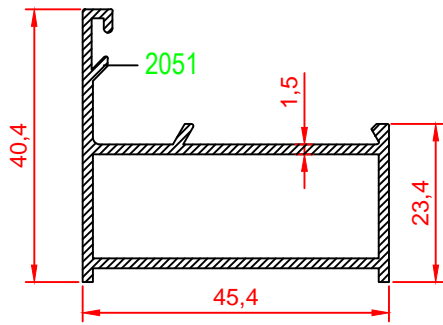

Profil Kodu Profile Code	Profil Ağırlık Profile Weight
2003	0,493 kg/m

Profil Kodu Profile Code	Profil Ağırlık Profile Weight
2047	0,612 kg/m

Profil Kodu Profile Code	Profil Ağırlık Profile Weight
2051	0,645 kg/m

Profil Kodu Profile Code	Profil Ağırlık Profile Weight
2057	0,817 kg/m

Profil Kodu Profile Code	Profil Ağırlık Profile Weight
2009	0,602 kg/m

Profil Kodu Profile Code	Profil Ağırlık Profile Weight
2039	0,761 kg/m

Profil Kodu Profile Code	Profil Ağırlık Profile Weight
2054	0,792 kg/m

Profil Kodu Profile Code	Profil Ağırlık Profile Weight
2060	1,014 kg/m

Profil Kodu Profile Code	Profil Ağırlık Profile Weight
2002	0,596 kg/m

Profil Kodu Profile Code	Profil Ağırlık Profile Weight
2064	0,537 kg/m