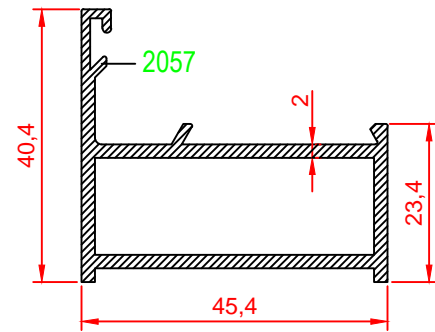

Profil Kodu Profile Code	Profil Ağırlık Profile Weight
2003	0,493 kg/m

Profil Kodu Profile Code	Profil Ağırlık Profile Weight
2047	0,612 kg/m

Profil Kodu Profile Code	Profil Ağırlık Profile Weight
2051	0,645 kg/m

Profil Kodu Profile Code	Profil Ağırlık Profile Weight
2057	0,817 kg/m

Profil Kodu Profile Code	Profil Ağırlık Profile Weight
2009	0,602 kg/m

Profil Kodu Profile Code	Profil Ağırlık Profile Weight
2039	0,761 kg/m

Profil Kodu Profile Code	Profil Ağırlık Profile Weight
2054	0,792 kg/m

Profil Kodu Profile Code	Profil Ağırlık Profile Weight
2060	1,014 kg/m

Profil Kodu Profile Code	Profil Ağırlık Profile Weight
2002	0,596 kg/m

Profil Kodu Profile Code	Profil Ağırlık Profile Weight
2064	0,537 kg/m