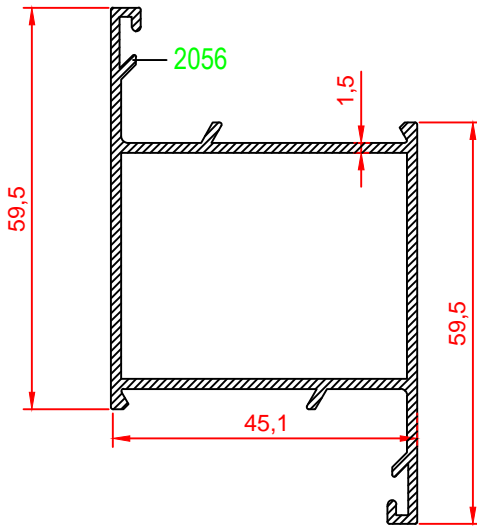

Profil Kodu Profile Code	Profil Ağırlık Profile Weight
2054	0,792 kg/m

Profil Kodu Profile Code	Profil Ağırlık Profile Weight
2060	1,014 kg/m

Profil Kodu Profile Code	Profil Ağırlık Profile Weight
2002	0,596 kg/m

Profil Kodu Profile Code	Profil Ağırlık Profile Weight
2049	0,734 kg/m

Profil Kodu Profile Code	Profil Ağırlık Profile Weight
2053	0,763 kg/m

Profil Kodu Profile Code	Profil Ağırlık Profile Weight
2059	0,943 kg/m

Profil Kodu Profile Code	Profil Ağırlık Profile Weight
2008	0,702 kg/m

Profil Kodu Profile Code	Profil Ağırlık Profile Weight
2041	0,875 kg/m

Profil Kodu Profile Code	Profil Ağırlık Profile Weight
2056	0,910 kg/m

Profil Kodu Profile Code	Profil Ağırlık Profile Weight
2062	1,139 kg/m

Profil Kodu Profile Code	Profil Ağırlık Profile Weight
2004	1,165 kg/m

Profil Kodu Profile Code	Profil Ağırlık Profile Weight
2042	1,390 kg/m