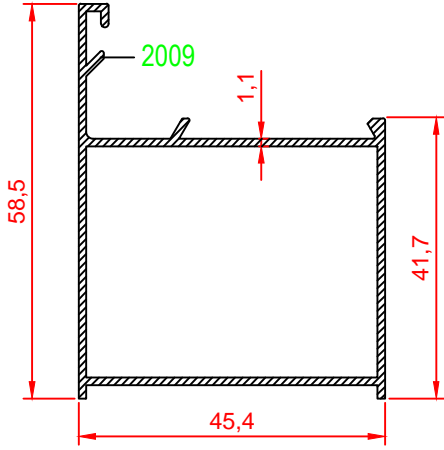

Profil Kodu Profile Code	Profil Ağırlık Profile Weight
2003	0,493 kg/m

Profil Kodu Profile Code	Profil Ağırlık Profile Weight
2047	0,612 kg/m

Profil Kodu Profile Code	Profil Ağırlık Profile Weight
2051	0,645 kg/m

Profil Kodu Profile Code	Profil Ağırlık Profile Weight
2057	0,817 kg/m

Profil Kodu Profile Code	Profil Ağırlık Profile Weight
2009	0,602 kg/m

Profil Kodu Profile Code	Profil Ağırlık Profile Weight
2039	0,761 kg/m

Profil Kodu Profile Code	Profil Ağırlık Profile Weight
2054	0,792 kg/m

Profil Kodu Profile Code	Profil Ağırlık Profile Weight
2060	1,014 kg/m

Profil Kodu Profile Code	Profil Ağırlık Profile Weight
2002	0,596 kg/m

Profil Kodu Profile Code	Profil Ağırlık Profile Weight
2064	0,537 kg/m