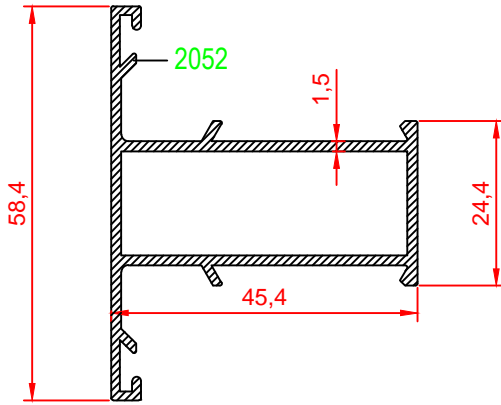

Profil Kodu Profile Code	Profil Ağırlık Profile Weight
2062	1,139 kg/m

Profil Kodu Profile Code	Profil Ağırlık Profile Weight
2004	1,165 kg/m

Profil Kodu Profile Code	Profil Ağırlık Profile Weight
2042	1,390 kg/m

Profil Kodu Profile Code	Profil Ağırlık Profile Weight
2001	0,596 kg/m

Profil Kodu Profile Code	Profil Ağırlık Profile Weight
2048	0,734 kg/m

Profil Kodu Profile Code	Profil Ağırlık Profile Weight
2052	0,763 kg/m

Profil Kodu Profile Code	Profil Ağırlık Profile Weight
2058	0,943 kg/m

Profil Kodu Profile Code	Profil Ağırlık Profile Weight
2001	0,596 kg/m

Profil Kodu Profile Code	Profil Ağırlık Profile Weight
2048	0,734 kg/m

Profil Kodu Profile Code	Profil Ağırlık Profile Weight
2052	0,763 kg/m

Profil Kodu Profile Code	Profil Ağırlık Profile Weight
2058	0,943 kg/m

Profil Kodu Profile Code	Profil Ağırlık Profile Weight
2005	1,160 kg/m