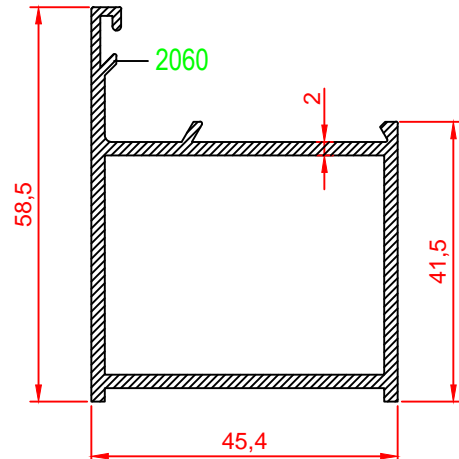

Profil Kodu Profile Code	Profil Ağırlık Profile Weight
2003	0,493 kg/m

Profil Kodu Profile Code	Profil Ağırlık Profile Weight
2047	0,612 kg/m

Profil Kodu Profile Code	Profil Ağırlık Profile Weight
2051	0,645 kg/m

Profil Kodu Profile Code	Profil Ağırlık Profile Weight
2057	0,817 kg/m

Profil Kodu Profile Code	Profil Ağırlık Profile Weight
2009	0,602 kg/m

Profil Kodu Profile Code	Profil Ağırlık Profile Weight
2039	0,761 kg/m

Profil Kodu Profile Code	Profil Ağırlık Profile Weight
2054	0,792 kg/m

Profil Kodu Profile Code	Profil Ağırlık Profile Weight
2060	1,014 kg/m

Profil Kodu Profile Code	Profil Ağırlık Profile Weight
2002	0,596 kg/m

Profil Kodu Profile Code	Profil Ağırlık Profile Weight
2049	0,734 kg/m

Profil Kodu Profile Code	Profil Ağırlık Profile Weight
2053	0,763 kg/m

Profil Kodu Profile Code	Profil Ağırlık Profile Weight
2059	0,943 kg/m