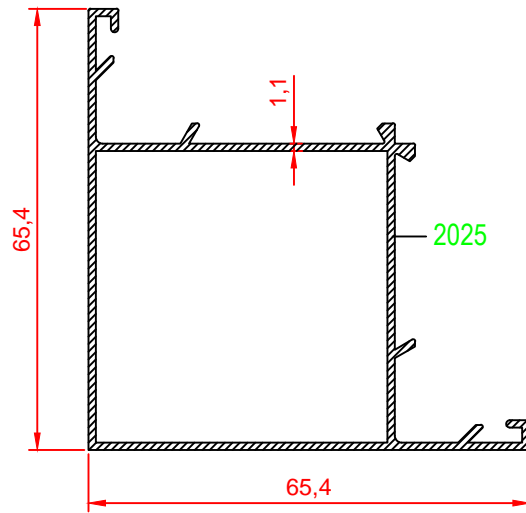

Profil Kodu Profile Code	Profil Ağırlık Profile Weight
2044	1,384 kg/m

Profil Kodu Profile Code	Profil Ağırlık Profile Weight
2011	1,184 kg/m

Profil Kodu Profile Code	Profil Ağırlık Profile Weight
2046	1,186 kg/m

Profil Kodu Profile Code	Profil Ağırlık Profile Weight
2010	1,221 kg/m

Profil Kodu Profile Code	Profil Ağırlık Profile Weight
2045	1,146 kg/m

Profil Kodu Profile Code	Profil Ağırlık Profile Weight
2006	0,981 kg/m

Profil Kodu Profile Code	Profil Ağırlık Profile Weight
2043	1,238 kg/m

Profil Kodu Profile Code	Profil Ağırlık Profile Weight
2012	0,543 kg/m

Profil Kodu Profile Code	Profil Ağırlık Profile Weight
2035	0,267 kg/m

Profil Kodu Profile Code	Profil Ağırlık Profile Weight
2064	0,537 kg/m