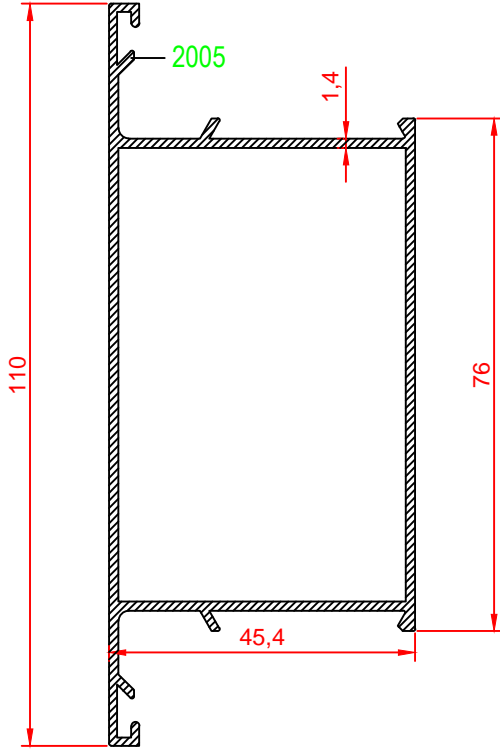

Profil Kodu Profile Code	Profil Ağırlık Profile Weight
2001	0,596 kg/m

Profil Kodu Profile Code	Profil Ağırlık Profile Weight
2048	0,734 kg/m

Profil Kodu Profile Code	Profil Ağırlık Profile Weight
2052	0,763 kg/m

Profil Kodu Profile Code	Profil Ağırlık Profile Weight
2058	0,943 kg/m

Profil Kodu Profile Code	Profil Ağırlık Profile Weight
2001	0,596 kg/m

Profil Kodu Profile Code	Profil Ağırlık Profile Weight
2048	0,734 kg/m

Profil Kodu Profile Code	Profil Ağırlık Profile Weight
2052	0,763 kg/m

Profil Kodu Profile Code	Profil Ağırlık Profile Weight
2058	0,943 kg/m

Profil Kodu Profile Code	Profil Ağırlık Profile Weight
2005	1,160 kg/m

Profil Kodu Profile Code	Profil Ağırlık Profile Weight
2044	1,384 kg/m

Profil Kodu Profile Code	Profil Ağırlık Profile Weight
2011	1,184 kg/m

Profil Kodu Profile Code	Profil Ağırlık Profile Weight
2046	1,186 kg/m