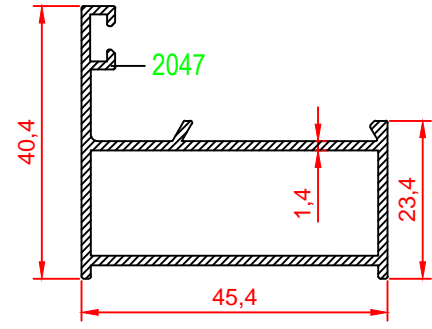

Profil Kodu Profile Code	Profil Ağırlık Profile Weight
2003	0,493 kg/m

Profil Kodu Profile Code	Profil Ağırlık Profile Weight
2047	0,612 kg/m

Profil Kodu Profile Code	Profil Ağırlık Profile Weight
2051	0,645 kg/m

Profil Kodu Profile Code	Profil Ağırlık Profile Weight
2057	0,817 kg/m

Profil Kodu Profile Code	Profil Ağırlık Profile Weight
2009	0,602 kg/m

Profil Kodu Profile Code	Profil Ağırlık Profile Weight
2039	0,761 kg/m

Profil Kodu Profile Code	Profil Ağırlık Profile Weight
2054	0,792 kg/m

Profil Kodu Profile Code	Profil Ağırlık Profile Weight
2060	1,014 kg/m

Profil Kodu Profile Code	Profil Ağırlık Profile Weight
2002	0,596 kg/m

Profil Kodu Profile Code	Profil Ağırlık Profile Weight
2064	0,537 kg/m