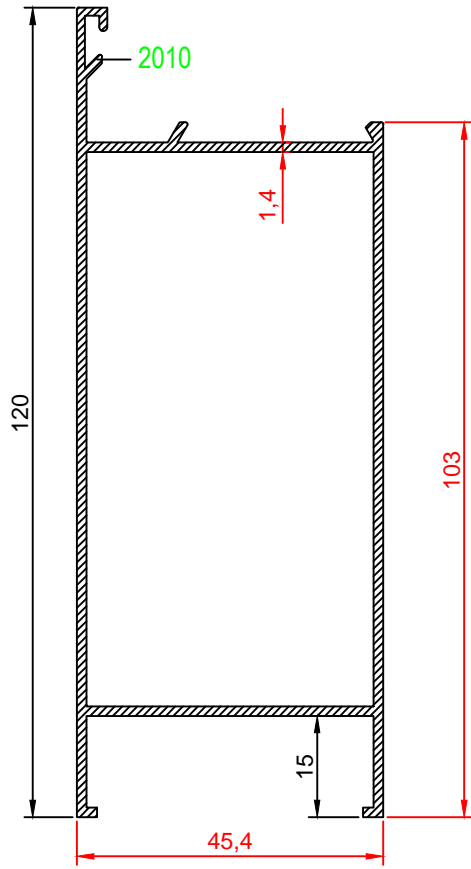

Profil Kodu Profile Code	Profil Ağırlık Profile Weight
2058	0,943 kg/m

Profil Kodu Profile Code	Profil Ağırlık Profile Weight
2001	0,596 kg/m

Profil Kodu Profile Code	Profil Ağırlık Profile Weight
2048	0,734 kg/m

Profil Kodu Profile Code	Profil Ağırlık Profile Weight
2052	0,763 kg/m

Profil Kodu Profile Code	Profil Ağırlık Profile Weight
2058	0,943 kg/m

Profil Kodu Profile Code	Profil Ağırlık Profile Weight
2005	1,160 kg/m

Profil Kodu Profile Code	Profil Ağırlık Profile Weight
2044	1,384 kg/m

Profil Kodu Profile Code	Profil Ağırlık Profile Weight
2011	1,184 kg/m

Profil Kodu Profile Code	Profil Ağırlık Profile Weight
2046	1,186 kg/m

Profil Kodu Profile Code	Profil Ağırlık Profile Weight
2010	1,221 kg/m

Profil Kodu Profile Code	Profil Ağırlık Profile Weight
2045	1,146 kg/m

Profil Kodu Profile Code	Profil Ağırlık Profile Weight
2006	0,981 kg/m