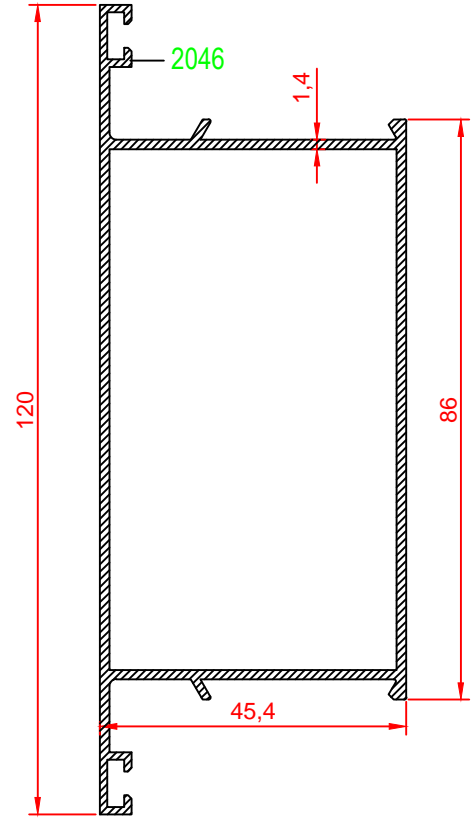

Profil Kodu Profile Code	Profil Ağırlık Profile Weight
2058	0,943 kg/m

Profil Kodu Profile Code	Profil Ağırlık Profile Weight
2001	0,596 kg/m

Profil Kodu Profile Code	Profil Ağırlık Profile Weight
2048	0,734 kg/m

Profil Kodu Profile Code	Profil Ağırlık Profile Weight
2052	0,763 kg/m

Profil Kodu Profile Code	Profil Ağırlık Profile Weight
2058	0,943 kg/m

Profil Kodu Profile Code	Profil Ağırlık Profile Weight
2005	1,160 kg/m

Profil Kodu Profile Code	Profil Ağırlık Profile Weight
2044	1,384 kg/m

Profil Kodu Profile Code	Profil Ağırlık Profile Weight
2011	1,184 kg/m

Profil Kodu Profile Code	Profil Ağırlık Profile Weight
2046	1,186 kg/m

Profil Kodu Profile Code	Profil Ağırlık Profile Weight
2010	1,221 kg/m

Profil Kodu Profile Code	Profil Ağırlık Profile Weight
2045	1,146 kg/m

Profil Kodu Profile Code	Profil Ağırlık Profile Weight
2006	0,981 kg/m