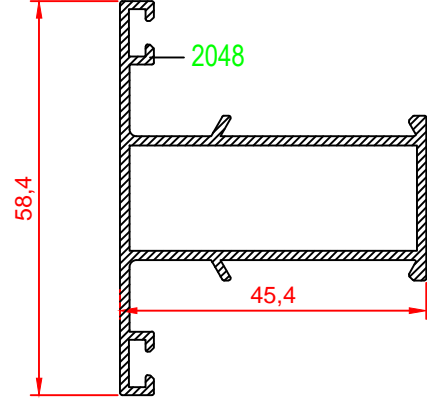

Profil Kodu Profile Code	Profil Ağırlık Profile Weight
2008	0,702 kg/m

Profil Kodu Profile Code	Profil Ağırlık Profile Weight
2041	0,875 kg/m

Profil Kodu Profile Code	Profil Ağırlık Profile Weight
2056	0,910 kg/m

Profil Kodu Profile Code	Profil Ağırlık Profile Weight
2062	1,139 kg/m

Profil Kodu Profile Code	Profil Ağırlık Profile Weight
2004	1,165 kg/m

Profil Kodu Profile Code	Profil Ağırlık Profile Weight
2042	1,390 kg/m

Profil Kodu Profile Code	Profil Ağırlık Profile Weight
2001	0,596 kg/m

Profil Kodu Profile Code	Profil Ağırlık Profile Weight
2048	0,734 kg/m

Profil Kodu Profile Code	Profil Ağırlık Profile Weight
2052	0,763 kg/m

Profil Kodu Profile Code	Profil Ağırlık Profile Weight
2058	0,943 kg/m

Profil Kodu Profile Code	Profil Ağırlık Profile Weight
2001	0,596 kg/m

Profil Kodu Profile Code	Profil Ağırlık Profile Weight
2048	0,734 kg/m