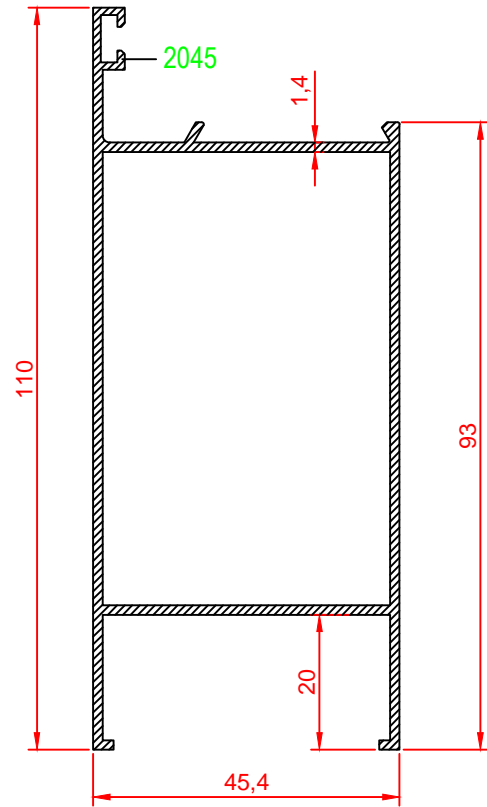

Profil Kodu Profile Code	Profil Ağırlık Profile Weight
2058	0,943 kg/m

Profil Kodu Profile Code	Profil Ağırlık Profile Weight
2001	0,596 kg/m

Profil Kodu Profile Code	Profil Ağırlık Profile Weight
2048	0,734 kg/m

Profil Kodu Profile Code	Profil Ağırlık Profile Weight
2052	0,763 kg/m

Profil Kodu Profile Code	Profil Ağırlık Profile Weight
2058	0,943 kg/m

Profil Kodu Profile Code	Profil Ağırlık Profile Weight
2005	1,160 kg/m

Profil Kodu Profile Code	Profil Ağırlık Profile Weight
2044	1,384 kg/m

Profil Kodu Profile Code	Profil Ağırlık Profile Weight
2011	1,184 kg/m

Profil Kodu Profile Code	Profil Ağırlık Profile Weight
2046	1,186 kg/m

Profil Kodu Profile Code	Profil Ağırlık Profile Weight
2010	1,221 kg/m

Profil Kodu Profile Code	Profil Ağırlık Profile Weight
2045	1,146 kg/m

Profil Kodu Profile Code	Profil Ağırlık Profile Weight
2006	0,981 kg/m