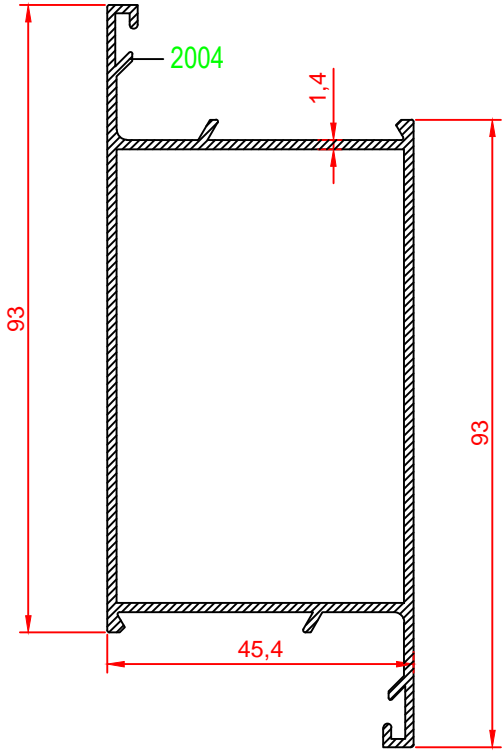

Profil Kodu Profile Code	Profil Ağırlık Profile Weight
2049	0,734 kg/m

Profil Kodu Profile Code	Profil Ağırlık Profile Weight
2053	0,763 kg/m

Profil Kodu Profile Code	Profil Ağırlık Profile Weight
2059	0,943 kg/m

Profil Kodu Profile Code	Profil Ağırlık Profile Weight
2008	0,702 kg/m

Profil Kodu Profile Code	Profil Ağırlık Profile Weight
2041	0,875 kg/m

Profil Kodu Profile Code	Profil Ağırlık Profile Weight
2056	0,910 kg/m

Profil Kodu Profile Code	Profil Ağırlık Profile Weight
2062	1,139 kg/m

Profil Kodu Profile Code	Profil Ağırlık Profile Weight
2004	1,165 kg/m

Profil Kodu Profile Code	Profil Ağırlık Profile Weight
2042	1,390 kg/m

Profil Kodu Profile Code	Profil Ağırlık Profile Weight
2001	0,596 kg/m

Profil Kodu Profile Code	Profil Ağırlık Profile Weight
2048	0,734 kg/m

Profil Kodu Profile Code	Profil Ağırlık Profile Weight
2052	0,763 kg/m