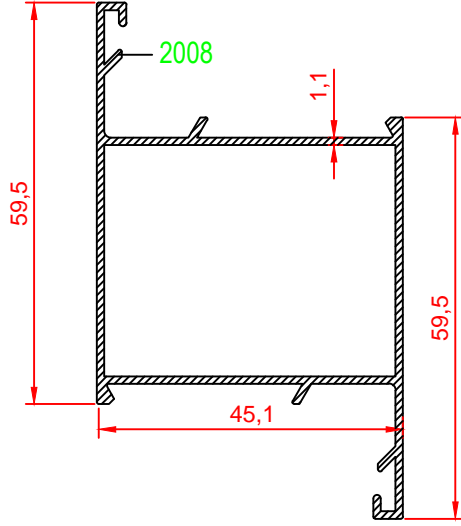

Profil Kodu Profile Code	Profil Ağırlık Profile Weight
2057	0,817 kg/m

Profil Kodu Profile Code	Profil Ağırlık Profile Weight
2009	0,602 kg/m

Profil Kodu Profile Code	Profil Ağırlık Profile Weight
2039	0,761 kg/m

Profil Kodu Profile Code	Profil Ağırlık Profile Weight
2054	0,792 kg/m

Profil Kodu Profile Code	Profil Ağırlık Profile Weight
2060	1,014 kg/m

Profil Kodu Profile Code	Profil Ağırlık Profile Weight
2002	0,596 kg/m

Profil Kodu Profile Code	Profil Ağırlık Profile Weight
2049	0,734 kg/m

Profil Kodu Profile Code	Profil Ağırlık Profile Weight
2053	0,763 kg/m

Profil Kodu Profile Code	Profil Ağırlık Profile Weight
2059	0,943 kg/m

Profil Kodu Profile Code	Profil Ağırlık Profile Weight
2008	0,702 kg/m

Profil Kodu Profile Code	Profil Ağırlık Profile Weight
2041	0,875 kg/m

Profil Kodu Profile Code	Profil Ağırlık Profile Weight
2056	0,910 kg/m