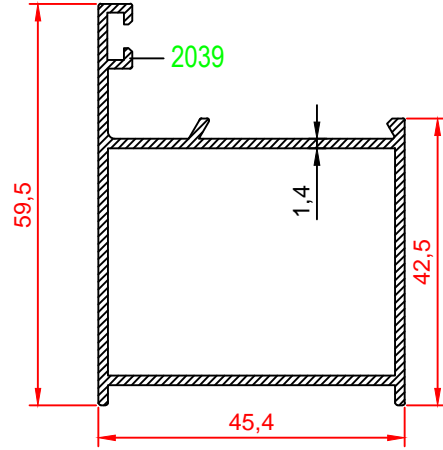

Profil Kodu Profile Code	Profil Ağırlık Profile Weight
2003	0,493 kg/m

Profil Kodu Profile Code	Profil Ağırlık Profile Weight
2047	0,612 kg/m

Profil Kodu Profile Code	Profil Ağırlık Profile Weight
2051	0,645 kg/m

Profil Kodu Profile Code	Profil Ağırlık Profile Weight
2057	0,817 kg/m

Profil Kodu Profile Code	Profil Ağırlık Profile Weight
2009	0,602 kg/m

Profil Kodu Profile Code	Profil Ağırlık Profile Weight
2039	0,761 kg/m

Profil Kodu Profile Code	Profil Ağırlık Profile Weight
2054	0,792 kg/m

Profil Kodu Profile Code	Profil Ağırlık Profile Weight
2060	1,014 kg/m

Profil Kodu Profile Code	Profil Ağırlık Profile Weight
2002	0,596 kg/m

Profil Kodu Profile Code	Profil Ağırlık Profile Weight
2064	0,537 kg/m