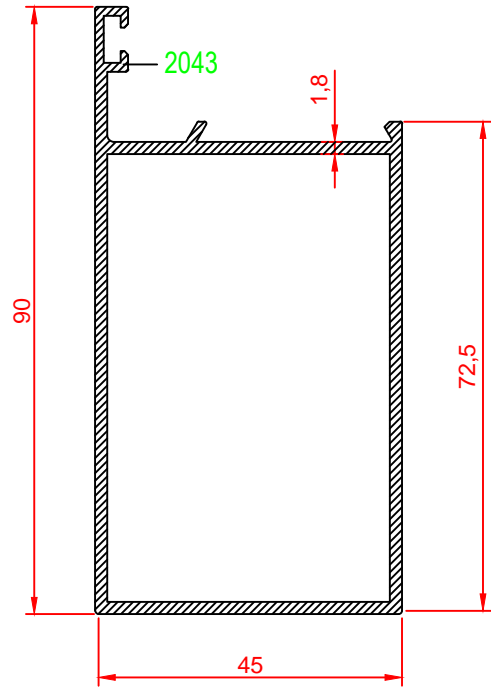

Profil Kodu Profile Code	Profil Ağırlık Profile Weight
2052	0,763 kg/m

Profil Kodu Profile Code	Profil Ağırlık Profile Weight
2058	0,943 kg/m

Profil Kodu Profile Code	Profil Ağırlık Profile Weight
2005	1,160 kg/m

Profil Kodu Profile Code	Profil Ağırlık Profile Weight
2044	1,384 kg/m

Profil Kodu Profile Code	Profil Ağırlık Profile Weight
2011	1,184 kg/m

Profil Kodu Profile Code	Profil Ağırlık Profile Weight
2046	1,186 kg/m

Profil Kodu Profile Code	Profil Ağırlık Profile Weight
2010	1,221 kg/m

Profil Kodu Profile Code	Profil Ağırlık Profile Weight
2045	1,146 kg/m

Profil Kodu Profile Code	Profil Ağırlık Profile Weight
2006	0,981 kg/m

Profil Kodu Profile Code	Profil Ağırlık Profile Weight
2043	1,238 kg/m

Profil Kodu Profile Code	Profil Ağırlık Profile Weight
2012	0,543 kg/m

Profil Kodu Profile Code	Profil Ağırlık Profile Weight
2035	0,267 kg/m