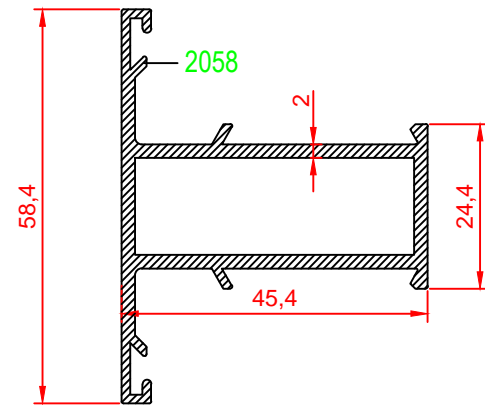

Profil Kodu Profile Code	Profil Ağırlık Profile Weight
2008	0,702 kg/m

Profil Kodu Profile Code	Profil Ağırlık Profile Weight
2041	0,875 kg/m

Profil Kodu Profile Code	Profil Ağırlık Profile Weight
2056	0,910 kg/m

Profil Kodu Profile Code	Profil Ağırlık Profile Weight
2062	1,139 kg/m

Profil Kodu Profile Code	Profil Ağırlık Profile Weight
2004	1,165 kg/m

Profil Kodu Profile Code	Profil Ağırlık Profile Weight
2042	1,390 kg/m

Profil Kodu Profile Code	Profil Ağırlık Profile Weight
2001	0,596 kg/m

Profil Kodu Profile Code	Profil Ağırlık Profile Weight
2048	0,734 kg/m

Profil Kodu Profile Code	Profil Ağırlık Profile Weight
2052	0,763 kg/m

Profil Kodu Profile Code	Profil Ağırlık Profile Weight
2058	0,943 kg/m

Profil Kodu Profile Code	Profil Ağırlık Profile Weight
2001	0,596 kg/m

Profil Kodu Profile Code	Profil Ağırlık Profile Weight
2048	0,734 kg/m