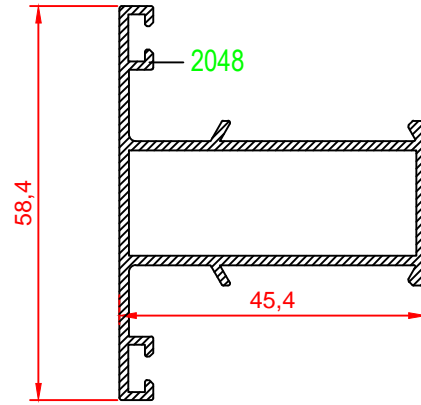

Profil Kodu Profile Code	Profil Ağırlık Profile Weight
2008	0,702 kg/m

Profil Kodu Profile Code	Profil Ağırlık Profile Weight
2041	0,875 kg/m

Profil Kodu Profile Code	Profil Ağırlık Profile Weight
2056	0,910 kg/m

Profil Kodu Profile Code	Profil Ağırlık Profile Weight
2062	1,139 kg/m

Profil Kodu Profile Code	Profil Ağırlık Profile Weight
2004	1,165 kg/m

Profil Kodu Profile Code	Profil Ağırlık Profile Weight
2042	1,390 kg/m

Profil Kodu Profile Code	Profil Ağırlık Profile Weight
2001	0,596 kg/m

Profil Kodu Profile Code	Profil Ağırlık Profile Weight
2048	0,734 kg/m

Profil Kodu Profile Code	Profil Ağırlık Profile Weight
2052	0,763 kg/m

Profil Kodu Profile Code	Profil Ağırlık Profile Weight
2064	0,537 kg/m