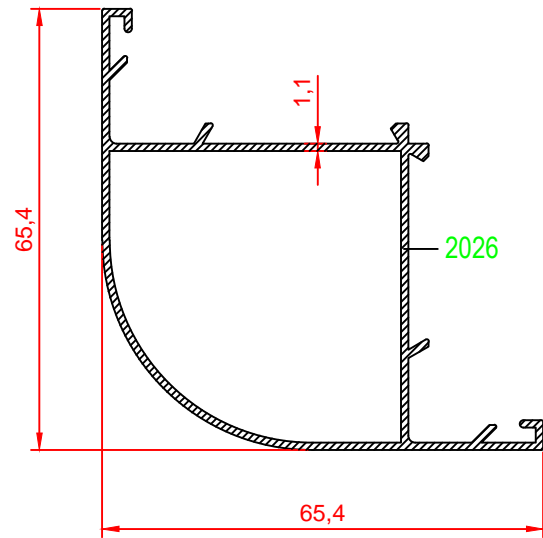

Profil Kodu Profile Code	Profil Ağırlık Profile Weight
2044	1,384 kg/m

Profil Kodu Profile Code	Profil Ağırlık Profile Weight
2011	1,184 kg/m

Profil Kodu Profile Code	Profil Ağırlık Profile Weight
2046	1,186 kg/m

Profil Kodu Profile Code	Profil Ağırlık Profile Weight
2010	1,221 kg/m

Profil Kodu Profile Code	Profil Ağırlık Profile Weight
2045	1,146 kg/m

Profil Kodu Profile Code	Profil Ağırlık Profile Weight
2006	0,981 kg/m

Profil Kodu Profile Code	Profil Ağırlık Profile Weight
2043	1,238 kg/m

Profil Kodu Profile Code	Profil Ağırlık Profile Weight
2012	0,543 kg/m

Profil Kodu Profile Code	Profil Ağırlık Profile Weight
2035	0,267 kg/m

Profil Kodu Profile Code	Profil Ağırlık Profile Weight
2025	0,755 kg/m

Profil Kodu Profile Code	Profil Ağırlık Profile Weight
2026	0,813 kg/m

Profil Kodu Profile Code	Profil Ağırlık Profile Weight
2013	0,210 kg/m