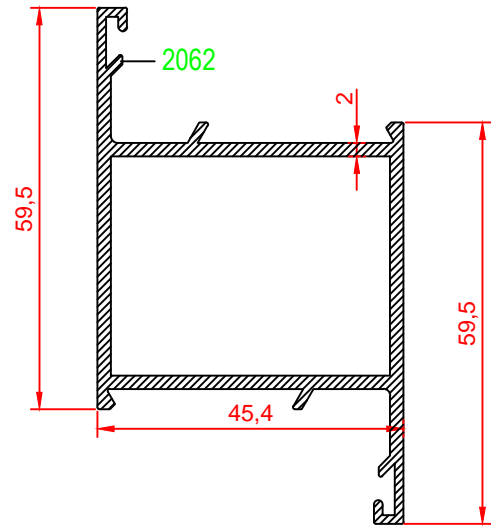

Profil Kodu Profile Code	Profil Ağırlık Profile Weight
2054	0,792 kg/m

Profil Kodu Profile Code	Profil Ağırlık Profile Weight
2060	1,014 kg/m

Profil Kodu Profile Code	Profil Ağırlık Profile Weight
2002	0,596 kg/m

Profil Kodu Profile Code	Profil Ağırlık Profile Weight
2049	0,734 kg/m

Profil Kodu Profile Code	Profil Ağırlık Profile Weight
2053	0,763 kg/m

Profil Kodu Profile Code	Profil Ağırlık Profile Weight
2059	0,943 kg/m

Profil Kodu Profile Code	Profil Ağırlık Profile Weight
2008	0,702 kg/m

Profil Kodu Profile Code	Profil Ağırlık Profile Weight
2041	0,875 kg/m

Profil Kodu Profile Code	Profil Ağırlık Profile Weight
2056	0,910 kg/m

Profil Kodu Profile Code	Profil Ağırlık Profile Weight
2062	1,139 kg/m

Profil Kodu Profile Code	Profil Ağırlık Profile Weight
2004	1,165 kg/m

Profil Kodu Profile Code	Profil Ağırlık Profile Weight
2042	1,390 kg/m