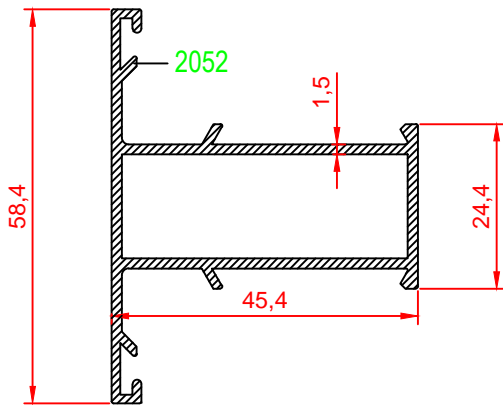

Profil Kodu Profile Code	Profil Ağırlık Profile Weight
2008	0,702 kg/m

Profil Kodu Profile Code	Profil Ağırlık Profile Weight
2041	0,875 kg/m

Profil Kodu Profile Code	Profil Ağırlık Profile Weight
2056	0,910 kg/m

Profil Kodu Profile Code	Profil Ağırlık Profile Weight
2062	1,139 kg/m

Profil Kodu Profile Code	Profil Ağırlık Profile Weight
2004	1,165 kg/m

Profil Kodu Profile Code	Profil Ağırlık Profile Weight
2042	1,390 kg/m

Profil Kodu Profile Code	Profil Ağırlık Profile Weight
2001	0,596 kg/m

Profil Kodu Profile Code	Profil Ağırlık Profile Weight
2048	0,734 kg/m

Profil Kodu Profile Code	Profil Ağırlık Profile Weight
2052	0,763 kg/m

Profil Kodu Profile Code	Profil Ağırlık Profile Weight
2058	0,943 kg/m

Profil Kodu Profile Code	Profil Ağırlık Profile Weight
2001	0,596 kg/m

Profil Kodu Profile Code	Profil Ağırlık Profile Weight
2048	0,734 kg/m