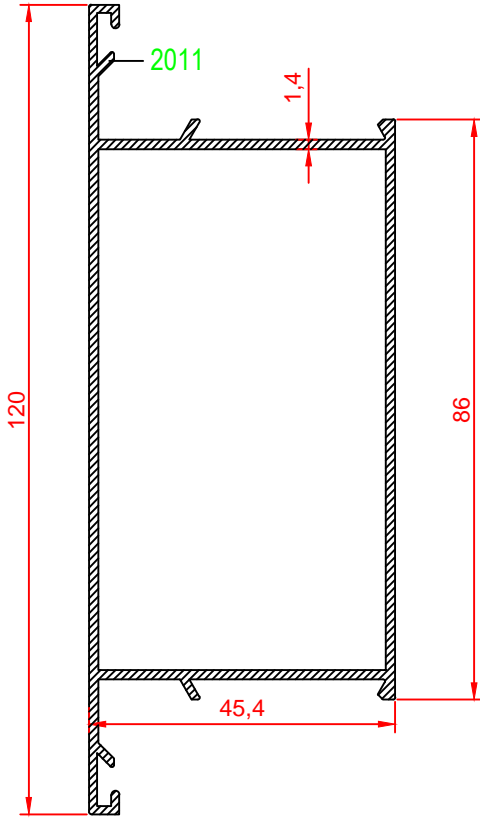

Profil Kodu Profile Code	Profil Ağırlık Profile Weight
2058	0,943 kg/m

Profil Kodu Profile Code	Profil Ağırlık Profile Weight
2001	0,596 kg/m

Profil Kodu Profile Code	Profil Ağırlık Profile Weight
2048	0,734 kg/m

Profil Kodu Profile Code	Profil Ağırlık Profile Weight
2052	0,763 kg/m

Profil Kodu Profile Code	Profil Ağırlık Profile Weight
2058	0,943 kg/m

Profil Kodu Profile Code	Profil Ağırlık Profile Weight
2005	1,160 kg/m

Profil Kodu Profile Code	Profil Ağırlık Profile Weight
2044	1,384 kg/m

Profil Kodu Profile Code	Profil Ağırlık Profile Weight
2011	1,184 kg/m

Profil Kodu Profile Code	Profil Ağırlık Profile Weight
2046	1,186 kg/m

Profil Kodu Profile Code	Profil Ağırlık Profile Weight
2010	1,221 kg/m

Profil Kodu Profile Code	Profil Ağırlık Profile Weight
2045	1,146 kg/m

Profil Kodu Profile Code	Profil Ağırlık Profile Weight
2006	0,981 kg/m