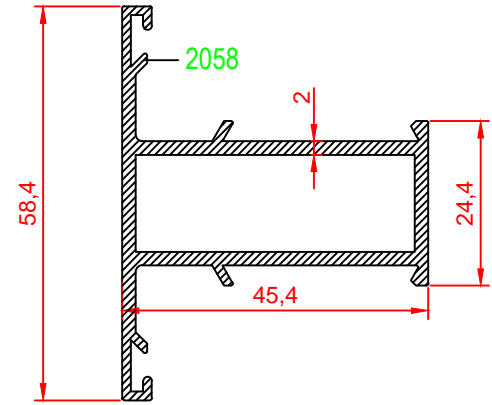

Profil Kodu Profile Code	Profil Ağırlık Profile Weight
2001	0,596 kg/m

Profil Kodu Profile Code	Profil Ağırlık Profile Weight
2048	0,734 kg/m

Profil Kodu Profile Code	Profil Ağırlık Profile Weight
2052	0,763 kg/m

Profil Kodu Profile Code	Profil Ağırlık Profile Weight
2058	0,943 kg/m

Profil Kodu Profile Code	Profil Ağırlık Profile Weight
2001	0,596 kg/m

Profil Kodu Profile Code	Profil Ağırlık Profile Weight
2048	0,734 kg/m

Profil Kodu Profile Code	Profil Ağırlık Profile Weight
2052	0,763 kg/m

Profil Kodu Profile Code	Profil Ağırlık Profile Weight
2058	0,943 kg/m

Profil Kodu Profile Code	Profil Ağırlık Profile Weight
2005	1,160 kg/m

Profil Kodu Profile Code	Profil Ağırlık Profile Weight
2044	1,384 kg/m

Profil Kodu Profile Code	Profil Ağırlık Profile Weight
2011	1,184 kg/m

Profil Kodu Profile Code	Profil Ağırlık Profile Weight
2046	1,186 kg/m