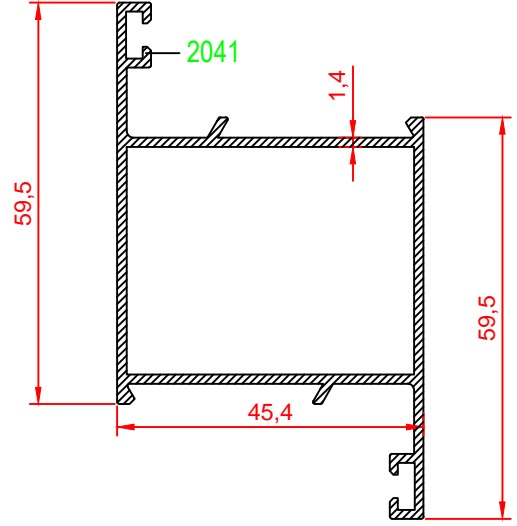

Profil Kodu Profile Code	Profil Ağırlık Profile Weight
2054	0,792 kg/m

Profil Kodu Profile Code	Profil Ağırlık Profile Weight
2060	1,014 kg/m

Profil Kodu Profile Code	Profil Ağırlık Profile Weight
2002	0,596 kg/m

Profil Kodu Profile Code	Profil Ağırlık Profile Weight
2049	0,734 kg/m

Profil Kodu Profile Code	Profil Ağırlık Profile Weight
2053	0,763 kg/m

Profil Kodu Profile Code	Profil Ağırlık Profile Weight
2059	0,943 kg/m

Profil Kodu Profile Code	Profil Ağırlık Profile Weight
2008	0,702 kg/m

Profil Kodu Profile Code	Profil Ağırlık Profile Weight
2041	0,875 kg/m

Profil Kodu Profile Code	Profil Ağırlık Profile Weight
2056	0,910 kg/m

Profil Kodu Profile Code	Profil Ağırlık Profile Weight
2062	1,139 kg/m

Profil Kodu Profile Code	Profil Ağırlık Profile Weight
2004	1,165 kg/m

Profil Kodu Profile Code	Profil Ağırlık Profile Weight
2042	1,390 kg/m