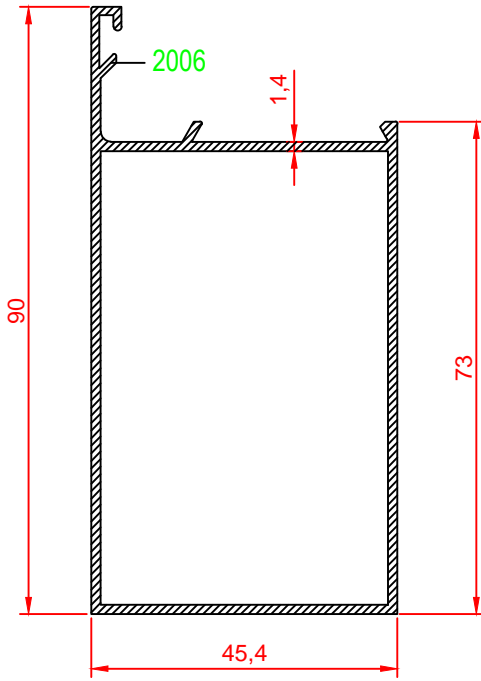

Profil Kodu Profile Code	Profil Ağırlık Profile Weight
2058	0,943 kg/m

Profil Kodu Profile Code	Profil Ağırlık Profile Weight
2001	0,596 kg/m

Profil Kodu Profile Code	Profil Ağırlık Profile Weight
2048	0,734 kg/m

Profil Kodu Profile Code	Profil Ağırlık Profile Weight
2052	0,763 kg/m

Profil Kodu Profile Code	Profil Ağırlık Profile Weight
2058	0,943 kg/m

Profil Kodu Profile Code	Profil Ağırlık Profile Weight
2005	1,160 kg/m

Profil Kodu Profile Code	Profil Ağırlık Profile Weight
2044	1,384 kg/m

Profil Kodu Profile Code	Profil Ağırlık Profile Weight
2011	1,184 kg/m

Profil Kodu Profile Code	Profil Ağırlık Profile Weight
2046	1,186 kg/m

Profil Kodu Profile Code	Profil Ağırlık Profile Weight
2010	1,221 kg/m

Profil Kodu Profile Code	Profil Ağırlık Profile Weight
2045	1,146 kg/m

Profil Kodu Profile Code	Profil Ağırlık Profile Weight
2006	0,981 kg/m