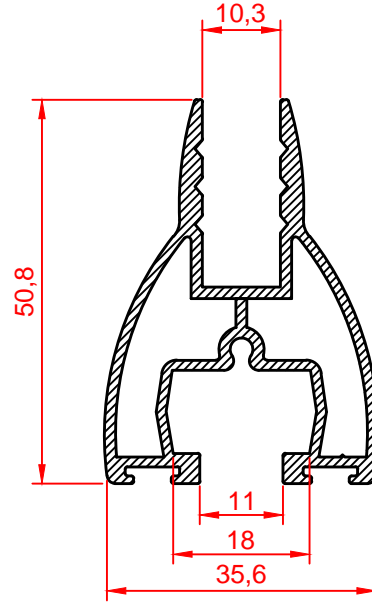

Profil Kodu Profile Code	Profil Ağırlık Profile Weight
4747	0,927 kg/m

Profil Kodu Profile Code	Profil Ağırlık Profile Weight
4747-10	1,050 kg/m

Profil Kodu Profile Code	Profil Ağırlık Profile Weight
4749	1,480 kg/m

Profil Kodu Profile Code	Profil Ağırlık Profile Weight
4749-D	1,775 kg/m

Profil Kodu Profile Code	Profil Ağırlık Profile Weight
4746	0,323 kg/m

Profil Kodu Profile Code	Profil Ağırlık Profile Weight
4748	0,276 kg/m

Profil Kodu Profile Code	Profil Ağırlık Profile Weight
8253	0,163 kg/m

Profil Kodu Profile Code	Profil Ağırlık Profile Weight
8255	0,240 kg/m

Profil Kodu Profile Code	Profil Ağırlık Profile Weight
8251	0,201 kg/m

Profil Kodu Profile Code	Profil Ağırlık Profile Weight
6602	0,205 kg/m