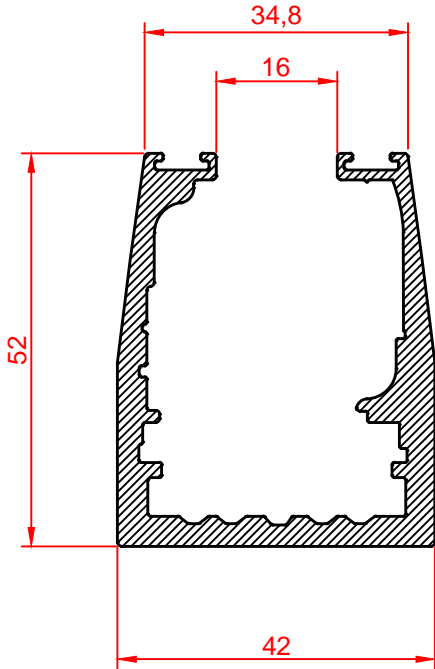

Profil Kodu Profile Code	Profil Ağırlık Profile Weight
4747	0,927 kg/m

Profil Kodu Profile Code	Profil Ağırlık Profile Weight
4747-10	1,050 kg/m

Profil Kodu Profile Code	Profil Ağırlık Profile Weight
4749	1,480 kg/m

Profil Kodu Profile Code	Profil Ağırlık Profile Weight
4749-D	1,775 kg/m

Profil Kodu Profile Code	Profil Ağırlık Profile Weight
4746	0,323 kg/m

Profil Kodu Profile Code	Profil Ağırlık Profile Weight
4748	0,276 kg/m

Profil Kodu Profile Code	Profil Ağırlık Profile Weight
8253	0,163 kg/m

Profil Kodu Profile Code	Profil Ağırlık Profile Weight
8255	0,240 kg/m

Profil Kodu Profile Code	Profil Ağırlık Profile Weight
8251	0,201 kg/m

Profil Kodu Profile Code	Profil Ağırlık Profile Weight
6602	0,205 kg/m