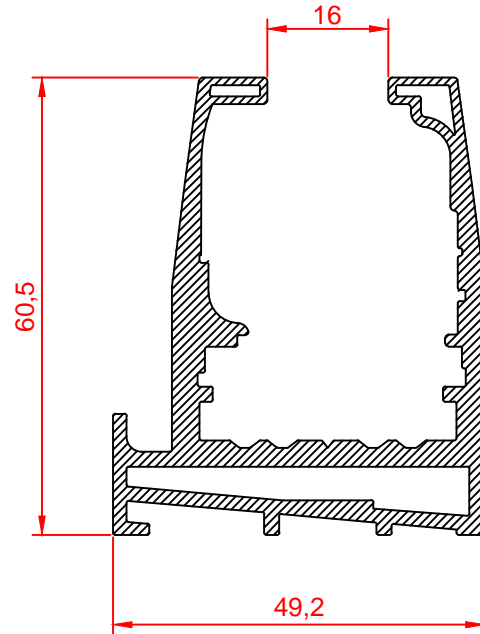

Profil Kodu Profile Code	Profil Ağırlık Profile Weight
4747	0,927 kg/m

Profil Kodu Profile Code	Profil Ağırlık Profile Weight
4747-10	1,050 kg/m

Profil Kodu Profile Code	Profil Ağırlık Profile Weight
4749	1,480 kg/m

Profil Kodu Profile Code	Profil Ağırlık Profile Weight
4749-D	1,775 kg/m

Profil Kodu Profile Code	Profil Ağırlık Profile Weight
4746	0,323 kg/m

Profil Kodu Profile Code	Profil Ağırlık Profile Weight
4748	0,276 kg/m

Profil Kodu Profile Code	Profil Ağırlık Profile Weight
8253	0,163 kg/m

Profil Kodu Profile Code	Profil Ağırlık Profile Weight
8255	0,240 kg/m

Profil Kodu Profile Code	Profil Ağırlık Profile Weight
8251	0,201 kg/m

Profil Kodu Profile Code	Profil Ağırlık Profile Weight
6602	0,205 kg/m