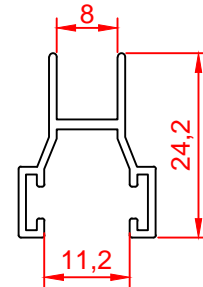

Profil Kodu Profile Code	Profil Ağırlık Profile Weight
4747	0,927 kg/m

Profil Kodu Profile Code	Profil Ağırlık Profile Weight
4747-10	1,050 kg/m

Profil Kodu Profile Code	Profil Ağırlık Profile Weight
4749	1,480 kg/m

Profil Kodu Profile Code	Profil Ağırlık Profile Weight
4749-D	1,775 kg/m

Profil Kodu Profile Code	Profil Ağırlık Profile Weight
4746	0,323 kg/m

Profil Kodu Profile Code	Profil Ağırlık Profile Weight
4748	0,276 kg/m

Profil Kodu Profile Code	Profil Ağırlık Profile Weight
8253	0,163 kg/m

Profil Kodu Profile Code	Profil Ağırlık Profile Weight
8255	0,240 kg/m

Profil Kodu Profile Code	Profil Ağırlık Profile Weight
8251	0,201 kg/m

Profil Kodu Profile Code	Profil Ağırlık Profile Weight
6602	0,205 kg/m