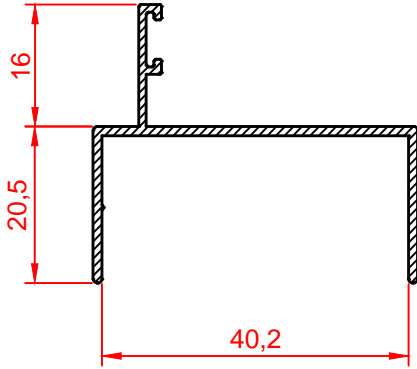

Profil Kodu Profile Code	Profil Ağırlık Profile Weight
4747	0,927 kg/m

Profil Kodu Profile Code	Profil Ağırlık Profile Weight
4747-10	1,050 kg/m

Profil Kodu Profile Code	Profil Ağırlık Profile Weight
4749	1,480 kg/m

Profil Kodu Profile Code	Profil Ağırlık Profile Weight
4749-D	1,775 kg/m

Profil Kodu Profile Code	Profil Ağırlık Profile Weight
4746	0,323 kg/m

Profil Kodu Profile Code	Profil Ağırlık Profile Weight
4748	0,276 kg/m

Profil Kodu Profile Code	Profil Ağırlık Profile Weight
8253	0,163 kg/m

Profil Kodu Profile Code	Profil Ağırlık Profile Weight
8255	0,240 kg/m

Profil Kodu Profile Code	Profil Ağırlık Profile Weight
8251	0,201 kg/m

Profil Kodu Profile Code	Profil Ağırlık Profile Weight
6602	0,205 kg/m