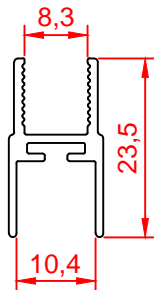

Profil Kodu Profile Code	Profil Ağırlık Profile Weight
4747	0,927 kg/m

Profil Kodu Profile Code	Profil Ağırlık Profile Weight
4747-10	1,050 kg/m

Profil Kodu Profile Code	Profil Ağırlık Profile Weight
4749	1,480 kg/m

Profil Kodu Profile Code	Profil Ağırlık Profile Weight
4749-D	1,775 kg/m

Profil Kodu Profile Code	Profil Ağırlık Profile Weight
4746	0,323 kg/m

Profil Kodu Profile Code	Profil Ağırlık Profile Weight
4748	0,276 kg/m

Profil Kodu Profile Code	Profil Ağırlık Profile Weight
8253	0,163 kg/m

Profil Kodu Profile Code	Profil Ağırlık Profile Weight
8255	0,240 kg/m

Profil Kodu Profile Code	Profil Ağırlık Profile Weight
8251	0,201 kg/m

Profil Kodu Profile Code	Profil Ağırlık Profile Weight
6602	0,205 kg/m