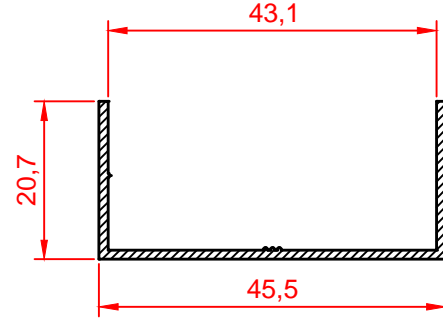

Profil Kodu Profile Code	Profil Ağırlık Profile Weight
4747	0,927 kg/m

Profil Kodu Profile Code	Profil Ağırlık Profile Weight
4747-10	1,050 kg/m

Profil Kodu Profile Code	Profil Ağırlık Profile Weight
4749	1,480 kg/m

Profil Kodu Profile Code	Profil Ağırlık Profile Weight
4749-D	1,775 kg/m

Profil Kodu Profile Code	Profil Ağırlık Profile Weight
4746	0,323 kg/m

Profil Kodu Profile Code	Profil Ağırlık Profile Weight
4748	0,276 kg/m

Profil Kodu Profile Code	Profil Ağırlık Profile Weight
8253	0,163 kg/m

Profil Kodu Profile Code	Profil Ağırlık Profile Weight
8255	0,240 kg/m

Profil Kodu Profile Code	Profil Ağırlık Profile Weight
8251	0,201 kg/m

Profil Kodu Profile Code	Profil Ağırlık Profile Weight
6602	0,205 kg/m