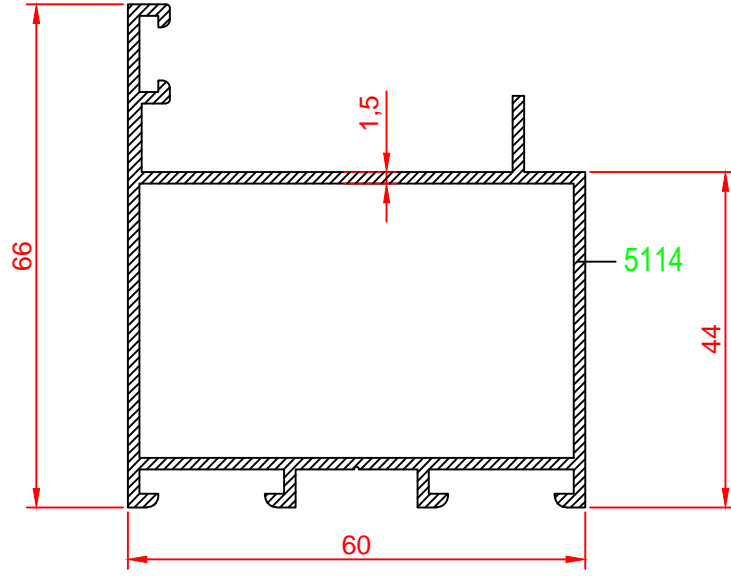

Profil Kodu Profile Code	Profil Ağırlık Profile Weight
D60 F 01	1,050 kg/m

Profil Kodu Profile Code	Profil Ağırlık Profile Weight
D60 F 02	1,182 kg/m

Profil Kodu Profile Code	Profil Ağırlık Profile Weight
D60 F 03	1,660 kg/m

Profil Kodu Profile Code	Profil Ağırlık Profile Weight
D60 F 04	0,897 kg/m

Profil Kodu Profile Code	Profil Ağırlık Profile Weight
D60 V 01	1,100 kg/m

Profil Kodu Profile Code	Profil Ağırlık Profile Weight
D60 V 02	1,240 kg/m

Profil Kodu Profile Code	Profil Ağırlık Profile Weight
D60 A 02	1,260 kg/m

Profil Kodu Profile Code	Profil Ağırlık Profile Weight
D60 A 03	0,907 kg/m

Profil Kodu Profile Code	Profil Ağırlık Profile Weight
D60 A 04	0,388 kg/m

Profil Kodu Profile Code	Profil Ağırlık Profile Weight
D60 A 05	0,447 kg/m

Profil Kodu Profile Code	Profil Ağırlık Profile Weight
D60 G 01	0,278 kg/m

Profil Kodu Profile Code	Profil Ağırlık Profile Weight
D60 G 04	0,383 kg/m