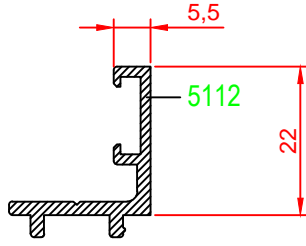

Profil Kodu Profile Code	Profil Ağırlık Profile Weight
D60 F 04	0,897 kg/m

Profil Kodu Profile Code	Profil Ağırlık Profile Weight
D60 V 01	1,100 kg/m

Profil Kodu Profile Code	Profil Ağırlık Profile Weight
D60 V 02	1,240 kg/m

Profil Kodu Profile Code	Profil Ağırlık Profile Weight
D60 A 02	1,260 kg/m

Profil Kodu Profile Code	Profil Ağırlık Profile Weight
D60 A 03	0,907 kg/m

Profil Kodu Profile Code	Profil Ağırlık Profile Weight
D60 A 04	0,388 kg/m

Profil Kodu Profile Code	Profil Ağırlık Profile Weight
D60 A 05	0,447 kg/m

Profil Kodu Profile Code	Profil Ağırlık Profile Weight
D60 G 01	0,278 kg/m

Profil Kodu Profile Code	Profil Ağırlık Profile Weight
D60 G 04	0,383 kg/m

Profil Kodu Profile Code	Profil Ağırlık Profile Weight
D60 G 06	0,255 kg/m

Profil Kodu Profile Code	Profil Ağırlık Profile Weight
2084	0,737 kg/m

Profil Kodu Profile Code	Profil Ağırlık Profile Weight
2078	0,307 kg/m