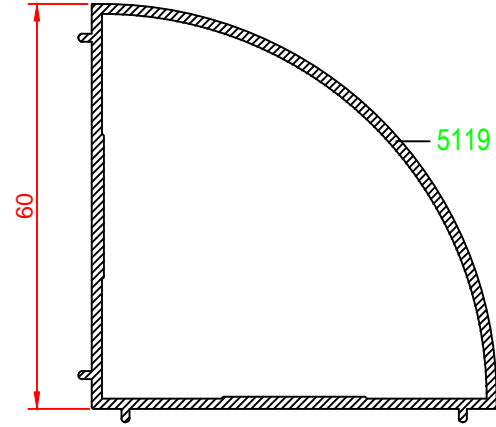

Profil Kodu Profile Code	Profil Ağırlık Profile Weight
D60 F 01	1,050 kg/m

Profil Kodu Profile Code	Profil Ağırlık Profile Weight
D60 F 02	1,182 kg/m

Profil Kodu Profile Code	Profil Ağırlık Profile Weight
D60 F 03	1,660 kg/m

Profil Kodu Profile Code	Profil Ağırlık Profile Weight
D60 F 04	0,897 kg/m

Profil Kodu Profile Code	Profil Ağırlık Profile Weight
D60 V 01	1,100 kg/m

Profil Kodu Profile Code	Profil Ağırlık Profile Weight
D60 V 02	1,240 kg/m

Profil Kodu Profile Code	Profil Ağırlık Profile Weight
D60 A 02	1,260 kg/m

Profil Kodu Profile Code	Profil Ağırlık Profile Weight
D60 A 03	0,907 kg/m

Profil Kodu Profile Code	Profil Ağırlık Profile Weight
D60 A 04	0,388 kg/m

Profil Kodu Profile Code	Profil Ağırlık Profile Weight
D60 A 05	0,447 kg/m

Profil Kodu Profile Code	Profil Ağırlık Profile Weight
D60 G 01	0,278 kg/m

Profil Kodu Profile Code	Profil Ağırlık Profile Weight
D60 G 04	0,383 kg/m