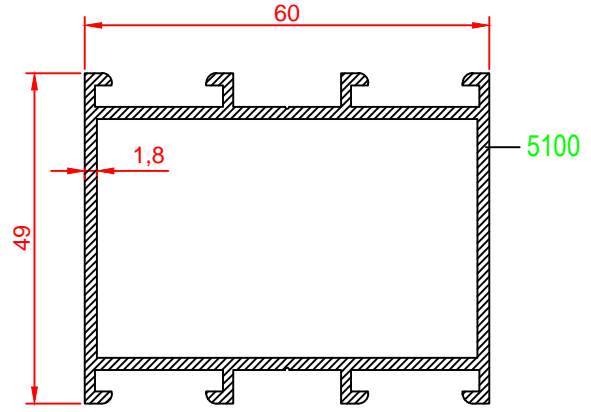

Profil Kodu Profile Code	Profil Ağırlık Profile Weight
D60 F 01	1,050 kg/m

Profil Kodu Profile Code	Profil Ağırlık Profile Weight
D60 F 02	1,182 kg/m

Profil Kodu Profile Code	Profil Ağırlık Profile Weight
D60 F 03	1,660 kg/m

Profil Kodu Profile Code	Profil Ağırlık Profile Weight
D60 F 04	0,897 kg/m

Profil Kodu Profile Code	Profil Ağırlık Profile Weight
D60 V 01	1,100 kg/m

Profil Kodu Profile Code	Profil Ağırlık Profile Weight
D60 V 02	1,240 kg/m

Profil Kodu Profile Code	Profil Ağırlık Profile Weight
D60 A 02	1,260 kg/m

Profil Kodu Profile Code	Profil Ağırlık Profile Weight
D60 A 03	0,907 kg/m

Profil Kodu Profile Code	Profil Ağırlık Profile Weight
D60 A 04	0,388 kg/m

Profil Kodu Profile Code	Profil Ağırlık Profile Weight
D60 A 05	0,447 kg/m

Profil Kodu Profile Code	Profil Ağırlık Profile Weight
D60 G 01	0,278 kg/m

Profil Kodu Profile Code	Profil Ağırlık Profile Weight
D60 G 04	0,383 kg/m