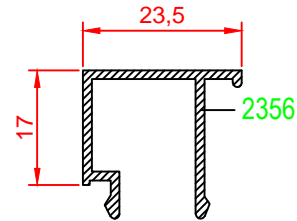

Profil Kodu Profile Code	Profil Ağırlık Profile Weight
D60 A 02	1,260 kg/m

Profil Kodu Profile Code	Profil Ağırlık Profile Weight
D60 A 03	0,907 kg/m

Profil Kodu Profile Code	Profil Ağırlık Profile Weight
D60 A 04	0,388 kg/m

Profil Kodu Profile Code	Profil Ağırlık Profile Weight
D60 A 05	0,447 kg/m

Profil Kodu Profile Code	Profil Ağırlık Profile Weight
D60 G 01	0,278 kg/m

Profil Kodu Profile Code	Profil Ağırlık Profile Weight
D60 G 04	0,383 kg/m

Profil Kodu Profile Code	Profil Ağırlık Profile Weight
D60 G 02	0,343 kg/m

Profil Kodu Profile Code	Profil Ağırlık Profile Weight
D60 G 05	0,312 kg/m

Profil Kodu Profile Code	Profil Ağırlık Profile Weight
D60 G 03	0,350 kg/m

Profil Kodu Profile Code	Profil Ağırlık Profile Weight
D60 G 06	0,255 kg/m

Profil Kodu Profile Code	Profil Ağırlık Profile Weight
2084	0,737 kg/m

Profil Kodu Profile Code	Profil Ağırlık Profile Weight
2078	0,307 kg/m