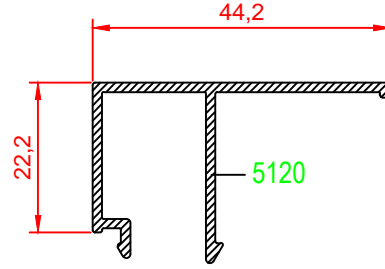

Profil Kodu Profile Code	Profil Ağırlık Profile Weight
D60 F 04	0,897 kg/m

Profil Kodu Profile Code	Profil Ağırlık Profile Weight
D60 V 01	1,100 kg/m

Profil Kodu Profile Code	Profil Ağırlık Profile Weight
D60 V 02	1,240 kg/m

Profil Kodu Profile Code	Profil Ağırlık Profile Weight
D60 A 02	1,260 kg/m

Profil Kodu Profile Code	Profil Ağırlık Profile Weight
D60 A 03	0,907 kg/m

Profil Kodu Profile Code	Profil Ağırlık Profile Weight
D60 A 04	0,388 kg/m

Profil Kodu Profile Code	Profil Ağırlık Profile Weight
D60 A 05	0,447 kg/m

Profil Kodu Profile Code	Profil Ağırlık Profile Weight
D60 G 01	0,278 kg/m

Profil Kodu Profile Code	Profil Ağırlık Profile Weight
D60 G 04	0,383 kg/m

Profil Kodu Profile Code	Profil Ağırlık Profile Weight
D60 G 06	0,255 kg/m

Profil Kodu Profile Code	Profil Ağırlık Profile Weight
2084	0,737 kg/m

Profil Kodu Profile Code	Profil Ağırlık Profile Weight
2078	0,307 kg/m