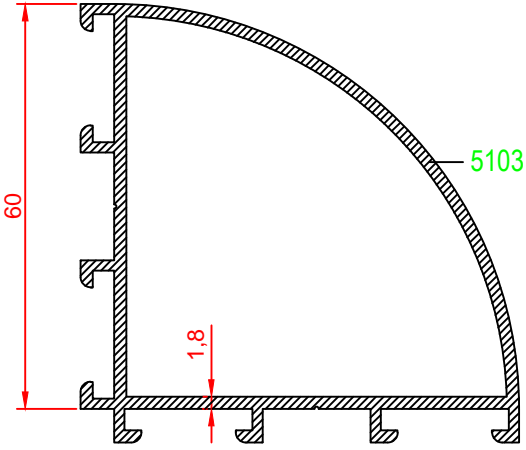

Profil Kodu Profile Code	Profil Ağırlık Profile Weight
D60 F 01	1,050 kg/m

Profil Kodu Profile Code	Profil Ağırlık Profile Weight
D60 F 02	1,182 kg/m

Profil Kodu Profile Code	Profil Ağırlık Profile Weight
D60 F 03	1,660 kg/m

Profil Kodu Profile Code	Profil Ağırlık Profile Weight
D60 F 04	0,897 kg/m

Profil Kodu Profile Code	Profil Ağırlık Profile Weight
D60 V 01	1,100 kg/m

Profil Kodu Profile Code	Profil Ağırlık Profile Weight
D60 V 02	1,240 kg/m

Profil Kodu Profile Code	Profil Ağırlık Profile Weight
D60 A 02	1,260 kg/m

Profil Kodu Profile Code	Profil Ağırlık Profile Weight
D60 A 03	0,907 kg/m

Profil Kodu Profile Code	Profil Ağırlık Profile Weight
D60 A 04	0,388 kg/m

Profil Kodu Profile Code	Profil Ağırlık Profile Weight
D60 A 05	0,447 kg/m

Profil Kodu Profile Code	Profil Ağırlık Profile Weight
D60 G 01	0,278 kg/m

Profil Kodu Profile Code	Profil Ağırlık Profile Weight
D60 G 04	0,383 kg/m