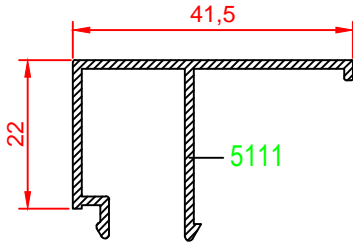

Profil Kodu Profile Code	Profil Ağırlık Profile Weight
D60 A 02	1,260 kg/m

Profil Kodu Profile Code	Profil Ağırlık Profile Weight
D60 A 03	0,907 kg/m

Profil Kodu Profile Code	Profil Ağırlık Profile Weight
D60 A 04	0,388 kg/m

Profil Kodu Profile Code	Profil Ağırlık Profile Weight
D60 A 05	0,447 kg/m

Profil Kodu Profile Code	Profil Ağırlık Profile Weight
D60 G 01	0,278 kg/m

Profil Kodu Profile Code	Profil Ağırlık Profile Weight
D60 G 04	0,383 kg/m

Profil Kodu Profile Code	Profil Ağırlık Profile Weight
D60 G 02	0,343 kg/m

Profil Kodu Profile Code	Profil Ağırlık Profile Weight
D60 G 05	0,312 kg/m

Profil Kodu Profile Code	Profil Ağırlık Profile Weight
D60 G 03	0,350 kg/m

Profil Kodu Profile Code	Profil Ağırlık Profile Weight
D60 G 06	0,255 kg/m

Profil Kodu Profile Code	Profil Ağırlık Profile Weight
2084	0,737 kg/m

Profil Kodu Profile Code	Profil Ağırlık Profile Weight
2078	0,307 kg/m