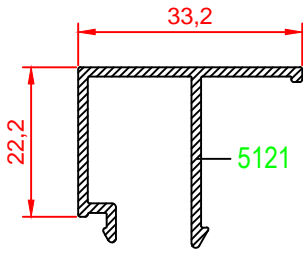

Profil Kodu Profile Code	Profil Ağırlık Profile Weight
D60 F 04	0,897 kg/m

Profil Kodu Profile Code	Profil Ağırlık Profile Weight
D60 V 01	1,100 kg/m

Profil Kodu Profile Code	Profil Ağırlık Profile Weight
D60 V 02	1,240 kg/m

Profil Kodu Profile Code	Profil Ağırlık Profile Weight
D60 A 02	1,260 kg/m

Profil Kodu Profile Code	Profil Ağırlık Profile Weight
D60 A 03	0,907 kg/m

Profil Kodu Profile Code	Profil Ağırlık Profile Weight
D60 A 04	0,388 kg/m

Profil Kodu Profile Code	Profil Ağırlık Profile Weight
D60 A 05	0,447 kg/m

Profil Kodu Profile Code	Profil Ağırlık Profile Weight
D60 G 01	0,278 kg/m

Profil Kodu Profile Code	Profil Ağırlık Profile Weight
D60 G 04	0,383 kg/m

Profil Kodu Profile Code	Profil Ağırlık Profile Weight
D60 G 06	0,255 kg/m

Profil Kodu Profile Code	Profil Ağırlık Profile Weight
2084	0,737 kg/m

Profil Kodu Profile Code	Profil Ağırlık Profile Weight
2078	0,307 kg/m