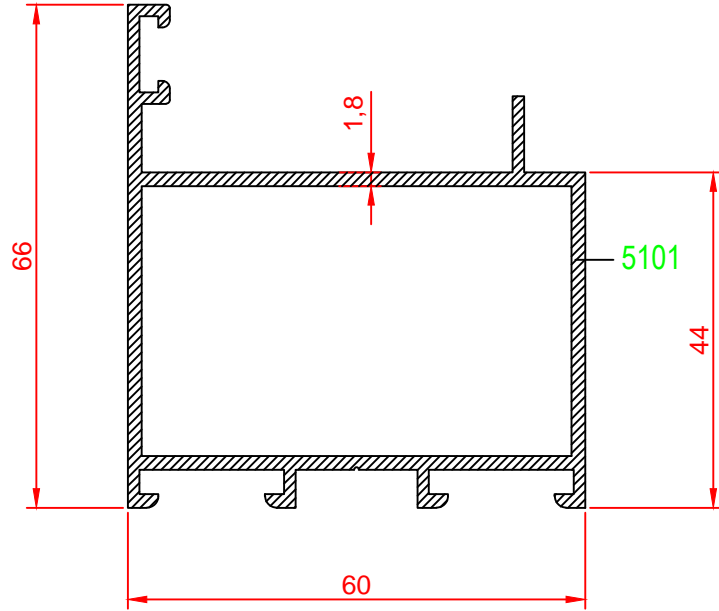

Profil Kodu Profile Code	Profil Ağırlık Profile Weight
D60 F 01	1,050 kg/m

Profil Kodu Profile Code	Profil Ağırlık Profile Weight
D60 F 02	1,182 kg/m

Profil Kodu Profile Code	Profil Ağırlık Profile Weight
D60 F 03	1,660 kg/m

Profil Kodu Profile Code	Profil Ağırlık Profile Weight
D60 F 04	0,897 kg/m

Profil Kodu Profile Code	Profil Ağırlık Profile Weight
D60 V 01	1,100 kg/m

Profil Kodu Profile Code	Profil Ağırlık Profile Weight
D60 V 02	1,240 kg/m

Profil Kodu Profile Code	Profil Ağırlık Profile Weight
D60 A 02	1,260 kg/m

Profil Kodu Profile Code	Profil Ağırlık Profile Weight
D60 A 03	0,907 kg/m

Profil Kodu Profile Code	Profil Ağırlık Profile Weight
D60 A 04	0,388 kg/m

Profil Kodu Profile Code	Profil Ağırlık Profile Weight
D60 A 05	0,447 kg/m

Profil Kodu Profile Code	Profil Ağırlık Profile Weight
D60 G 01	0,278 kg/m

Profil Kodu Profile Code	Profil Ağırlık Profile Weight
D60 G 04	0,383 kg/m