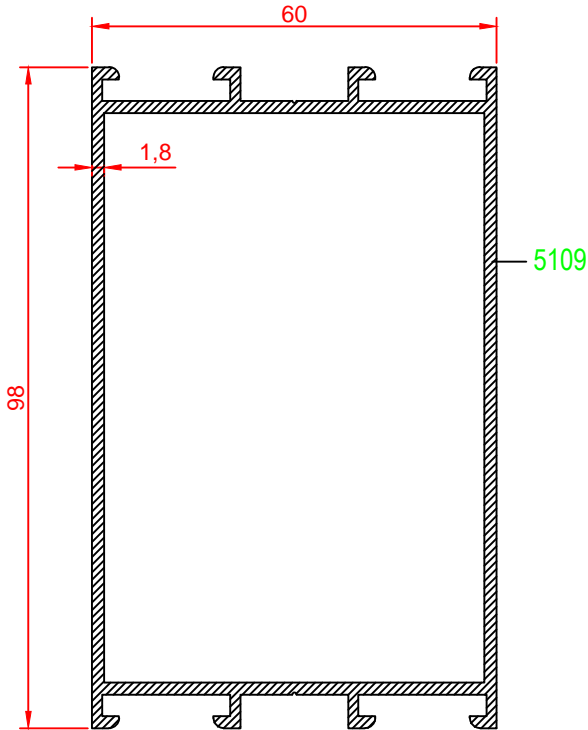

Profil Kodu Profile Code	Profil Ağırlık Profile Weight
D60 F 01	1,050 kg/m

Profil Kodu Profile Code	Profil Ağırlık Profile Weight
D60 F 02	1,182 kg/m

Profil Kodu Profile Code	Profil Ağırlık Profile Weight
D60 F 03	1,660 kg/m

Profil Kodu Profile Code	Profil Ağırlık Profile Weight
D60 F 04	0,897 kg/m

Profil Kodu Profile Code	Profil Ağırlık Profile Weight
D60 V 01	1,100 kg/m

Profil Kodu Profile Code	Profil Ağırlık Profile Weight
D60 V 02	1,240 kg/m

Profil Kodu Profile Code	Profil Ağırlık Profile Weight
D60 A 02	1,260 kg/m

Profil Kodu Profile Code	Profil Ağırlık Profile Weight
D60 A 03	0,907 kg/m

Profil Kodu Profile Code	Profil Ağırlık Profile Weight
D60 A 04	0,388 kg/m

Profil Kodu Profile Code	Profil Ağırlık Profile Weight
D60 A 05	0,447 kg/m

Profil Kodu Profile Code	Profil Ağırlık Profile Weight
D60 G 01	0,278 kg/m

Profil Kodu Profile Code	Profil Ağırlık Profile Weight
D60 G 04	0,383 kg/m