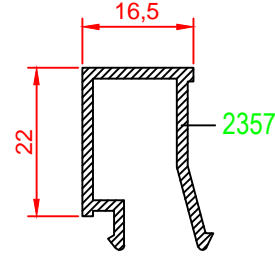

Profil Kodu Profile Code	Profil Ağırlık Profile Weight
D60 A 02	1,260 kg/m

Profil Kodu Profile Code	Profil Ağırlık Profile Weight
D60 A 03	0,907 kg/m

Profil Kodu Profile Code	Profil Ağırlık Profile Weight
D60 A 04	0,388 kg/m

Profil Kodu Profile Code	Profil Ağırlık Profile Weight
D60 A 05	0,447 kg/m

Profil Kodu Profile Code	Profil Ağırlık Profile Weight
D60 G 01	0,278 kg/m

Profil Kodu Profile Code	Profil Ağırlık Profile Weight
D60 G 04	0,383 kg/m

Profil Kodu Profile Code	Profil Ağırlık Profile Weight
D60 G 02	0,343 kg/m

Profil Kodu Profile Code	Profil Ağırlık Profile Weight
D60 G 05	0,312 kg/m

Profil Kodu Profile Code	Profil Ağırlık Profile Weight
D60 G 03	0,350 kg/m

Profil Kodu Profile Code	Profil Ağırlık Profile Weight
D60 G 06	0,255 kg/m

Profil Kodu Profile Code	Profil Ağırlık Profile Weight
2084	0,737 kg/m

Profil Kodu Profile Code	Profil Ağırlık Profile Weight
2078	0,307 kg/m