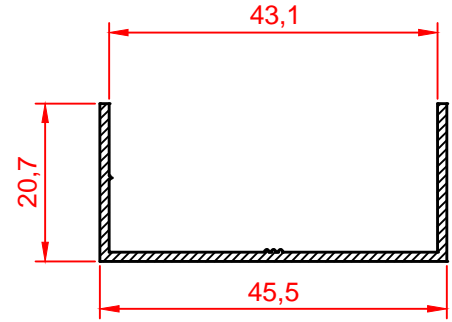

Profil Kodu Profile Code	Profil Ağırlık Profile Weight
4746	0,323 kg/m

Profil Kodu Profile Code	Profil Ağırlık Profile Weight
4744	3,056 kg/m

Profil Kodu Profile Code	Profil Ağırlık Profile Weight
4748	0,276 kg/m

Profil Kodu Profile Code	Profil Ağırlık Profile Weight
4743	1,748 kg/m

Profil Kodu Profile Code	Profil Ağırlık Profile Weight
4745	0,188 kg/m