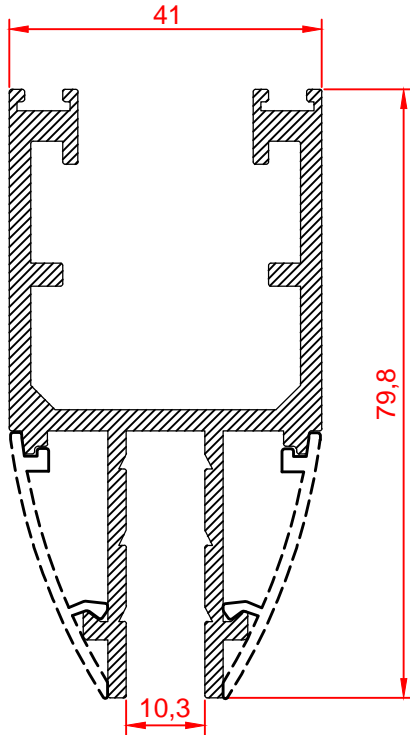

Profil Kodu Profile Code	Profil Ağırlık Profile Weight
4746	0,323 kg/m

Profil Kodu Profile Code	Profil Ağırlık Profile Weight
4744	3,056 kg/m

Profil Kodu Profile Code	Profil Ağırlık Profile Weight
4748	0,276 kg/m

Profil Kodu Profile Code	Profil Ağırlık Profile Weight
4743	1,748 kg/m

Profil Kodu Profile Code	Profil Ağırlık Profile Weight
4745	0,188 kg/m