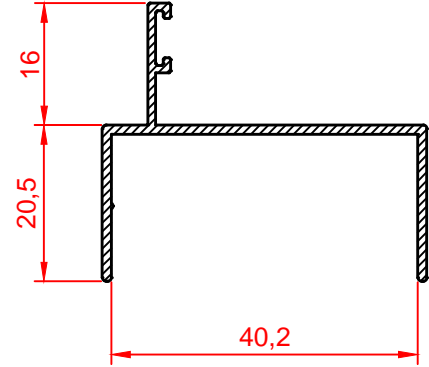

Profil Kodu Profile Code	Profil Ağırlık Profile Weight
4744	3,056 kg/m

Profil Kodu Profile Code	Profil Ağırlık Profile Weight
4746	0,323 kg/m

Profil Kodu Profile Code	Profil Ağırlık Profile Weight
4748	0,276 kg/m

Profil Kodu Profile Code	Profil Ağırlık Profile Weight
4743	1,748 kg/m

Profil Kodu Profile Code	Profil Ağırlık Profile Weight
4745	0,188 kg/m