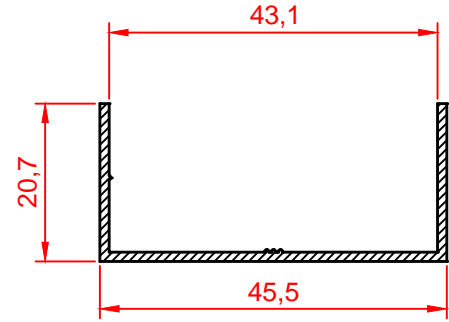

Profil Kodu Profile Code	Profil Ağırlık Profile Weight
4744	3,056 kg/m

Profil Kodu Profile Code	Profil Ağırlık Profile Weight
4746	0,323 kg/m

Profil Kodu Profile Code	Profil Ağırlık Profile Weight
4748	0,276 kg/m

Profil Kodu Profile Code	Profil Ağırlık Profile Weight
4743	1,748 kg/m

Profil Kodu Profile Code	Profil Ağırlık Profile Weight
4745	0,188 kg/m