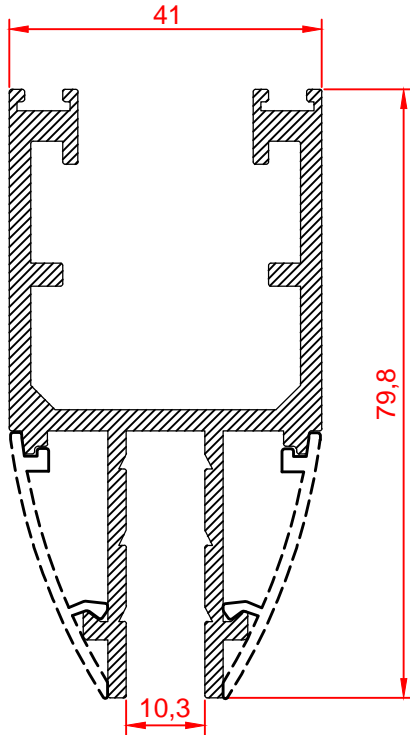

Profil Kodu Profile Code	Profil Ağırlık Profile Weight
4744	3,056 kg/m

Profil Kodu Profile Code	Profil Ağırlık Profile Weight
4746	0,323 kg/m

Profil Kodu Profile Code	Profil Ağırlık Profile Weight
4748	0,276 kg/m

Profil Kodu Profile Code	Profil Ağırlık Profile Weight
4743	1,748 kg/m

Profil Kodu Profile Code	Profil Ağırlık Profile Weight
4745	0,188 kg/m