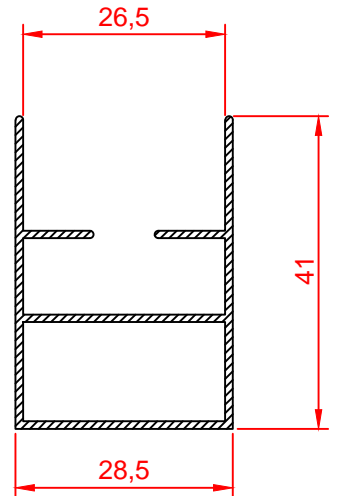

Profil Kodu Profile Code	Profil Ağırlık Profile Weight
4352	0,205 kg/m

Profil Kodu Profile Code	Profil Ağırlık Profile Weight
4346	0,214 kg/m

Profil Kodu Profile Code	Profil Ağırlık Profile Weight
4348	0,173 kg/m

Profil Kodu Profile Code	Profil Ağırlık Profile Weight
4061	0,219 kg/m

Profil Kodu Profile Code	Profil Ağırlık Profile Weight
4349	0,138 kg/m

Profil Kodu Profile Code	Profil Ağırlık Profile Weight
4347	0,475 kg/m

Profil Kodu Profile Code	Profil Ağırlık Profile Weight
4338	0,501 kg/m

Profil Kodu Profile Code	Profil Ağırlık Profile Weight
4340	0,606 kg/m

Profil Kodu Profile Code	Profil Ağırlık Profile Weight
4339	0,515 kg/m

Profil Kodu Profile Code	Profil Ağırlık Profile Weight
4340	0,513 kg/m

Profil Kodu Profile Code	Profil Ağırlık Profile Weight
4334	0,415 kg/m