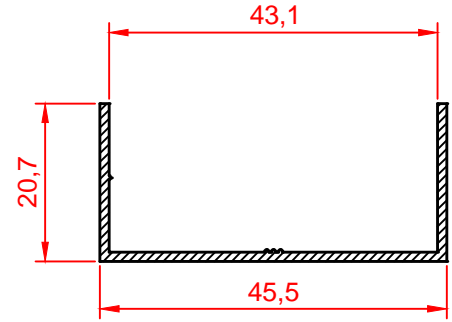

Profil Kodu Profile Code	Profil Ağırlık Profile Weight
4747	0,927 kg/m

Profil Kodu Profile Code	Profil Ağırlık Profile Weight
4747-10	1,050 kg/m

Profil Kodu Profile Code	Profil Ağırlık Profile Weight
4749	1,480 kg/m

Profil Kodu Profile Code	Profil Ağırlık Profile Weight
4749-D	1,775 kg/m

Profil Kodu Profile Code	Profil Ağırlık Profile Weight
4746	0,323 kg/m

Profil Kodu Profile Code	Profil Ağırlık Profile Weight
4748	0,276 kg/m

Profil Kodu Profile Code	Profil Ağırlık Profile Weight
8253	0,163 kg/m

Profil Kodu Profile Code	Profil Ağırlık Profile Weight
8255	0,240 kg/m

Profil Kodu Profile Code	Profil Ağırlık Profile Weight
8251	0,201 kg/m

Profil Kodu Profile Code	Profil Ağırlık Profile Weight
6602	0,205 kg/m

Profil Kodu Profile Code	Profil Ağırlık Profile Weight
4746	0,323 kg/m

Profil Kodu Profile Code	Profil Ağırlık Profile Weight
4744	3,056 kg/m