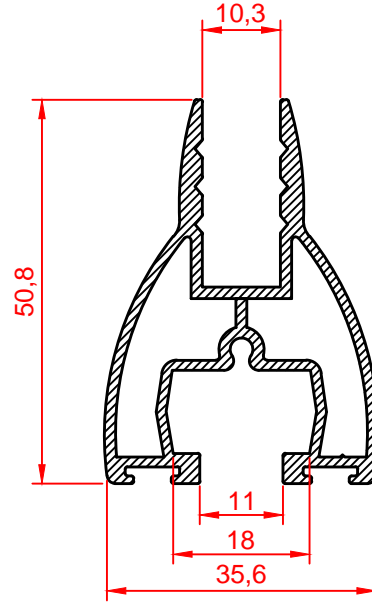

Profil Kodu Profile Code	Profil Ağırlık Profile Weight
4747	0,927 kg/m

Profil Kodu Profile Code	Profil Ağırlık Profile Weight
4747-10	1,050 kg/m

Profil Kodu Profile Code	Profil Ağırlık Profile Weight
4749	1,480 kg/m

Profil Kodu Profile Code	Profil Ağırlık Profile Weight
4749-D	1,775 kg/m

Profil Kodu Profile Code	Profil Ağırlık Profile Weight
4746	0,323 kg/m

Profil Kodu Profile Code	Profil Ağırlık Profile Weight
4748	0,276 kg/m

Profil Kodu Profile Code	Profil Ağırlık Profile Weight
8253	0,163 kg/m

Profil Kodu Profile Code	Profil Ağırlık Profile Weight
8255	0,240 kg/m

Profil Kodu Profile Code	Profil Ağırlık Profile Weight
8251	0,201 kg/m

Profil Kodu Profile Code	Profil Ağırlık Profile Weight
6602	0,205 kg/m

Profil Kodu Profile Code	Profil Ağırlık Profile Weight
4746	0,323 kg/m

Profil Kodu Profile Code	Profil Ağırlık Profile Weight
4744	3,056 kg/m