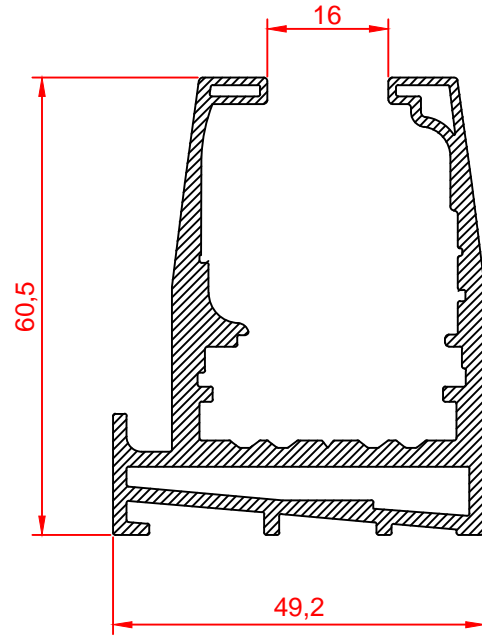

Profil Kodu Profile Code	Profil Ağırlık Profile Weight
4747	0,927 kg/m

Profil Kodu Profile Code	Profil Ağırlık Profile Weight
4747-10	1,050 kg/m

Profil Kodu Profile Code	Profil Ağırlık Profile Weight
4749	1,480 kg/m

Profil Kodu Profile Code	Profil Ağırlık Profile Weight
4749-D	1,775 kg/m

Profil Kodu Profile Code	Profil Ağırlık Profile Weight
4746	0,323 kg/m

Profil Kodu Profile Code	Profil Ağırlık Profile Weight
4748	0,276 kg/m

Profil Kodu Profile Code	Profil Ağırlık Profile Weight
8253	0,163 kg/m

Profil Kodu Profile Code	Profil Ağırlık Profile Weight
8255	0,240 kg/m

Profil Kodu Profile Code	Profil Ağırlık Profile Weight
8251	0,201 kg/m

Profil Kodu Profile Code	Profil Ağırlık Profile Weight
6602	0,205 kg/m

Profil Kodu Profile Code	Profil Ağırlık Profile Weight
4746	0,323 kg/m

Profil Kodu Profile Code	Profil Ağırlık Profile Weight
4744	3,056 kg/m