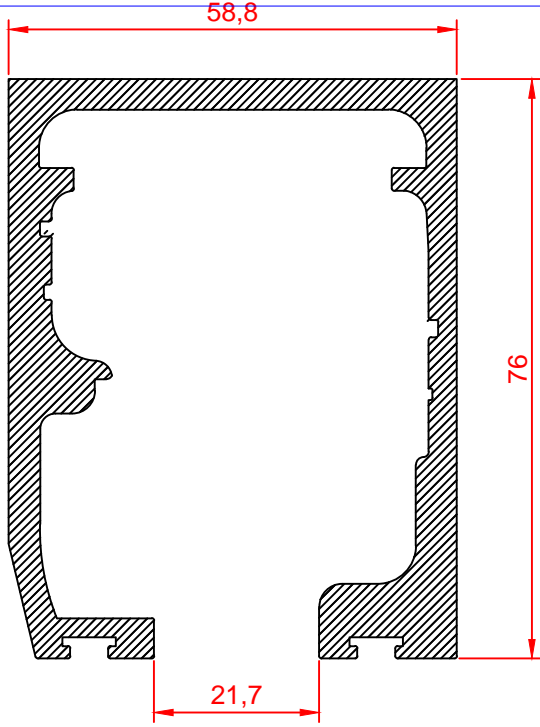

Profil Kodu Profile Code	Profil Ağırlık Profile Weight
4747	0,927 kg/m

Profil Kodu Profile Code	Profil Ağırlık Profile Weight
4747-10	1,050 kg/m

Profil Kodu Profile Code	Profil Ağırlık Profile Weight
4749	1,480 kg/m

Profil Kodu Profile Code	Profil Ağırlık Profile Weight
4749-D	1,775 kg/m

Profil Kodu Profile Code	Profil Ağırlık Profile Weight
4746	0,323 kg/m

Profil Kodu Profile Code	Profil Ağırlık Profile Weight
4748	0,276 kg/m

Profil Kodu Profile Code	Profil Ağırlık Profile Weight
8253	0,163 kg/m

Profil Kodu Profile Code	Profil Ağırlık Profile Weight
8255	0,240 kg/m

Profil Kodu Profile Code	Profil Ağırlık Profile Weight
8251	0,201 kg/m

Profil Kodu Profile Code	Profil Ağırlık Profile Weight
6602	0,205 kg/m

Profil Kodu Profile Code	Profil Ağırlık Profile Weight
4746	0,323 kg/m

Profil Kodu Profile Code	Profil Ağırlık Profile Weight
4744	3,056 kg/m