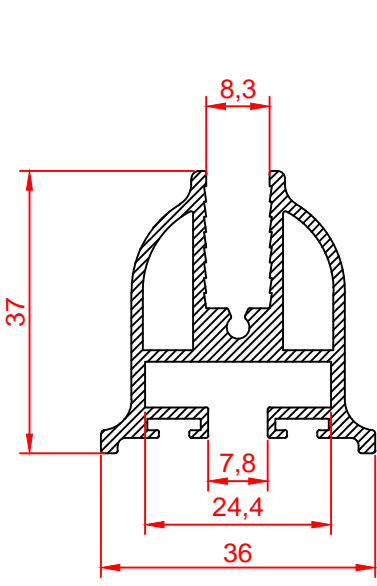

Profil Kodu Profile Code	Profil Ağırlık Profile Weight
6602	0,205 kg/m

Profil Kodu Profile Code	Profil Ağırlık Profile Weight
4734	0,908 kg/m

Profil Kodu Profile Code	Profil Ağırlık Profile Weight
4711	0,937 kg/m

Profil Kodu Profile Code	Profil Ağırlık Profile Weight
4735	0,905 kg/m

Profil Kodu Profile Code	Profil Ağırlık Profile Weight
4742	1,000 kg/m

Profil Kodu Profile Code	Profil Ağırlık Profile Weight
4732	0,837 kg/m

Profil Kodu Profile Code	Profil Ağırlık Profile Weight
4701	0,786 kg/m

Profil Kodu Profile Code	Profil Ağırlık Profile Weight
4702	0,870 kg/m

Profil Kodu Profile Code	Profil Ağırlık Profile Weight
4741	0,853 kg/m

Profil Kodu Profile Code	Profil Ağırlık Profile Weight
4709	0,860 kg/m

Profil Kodu Profile Code	Profil Ağırlık Profile Weight
4710	0,545 kg/m

Profil Kodu Profile Code	Profil Ağırlık Profile Weight
4705	0,375 kg/m