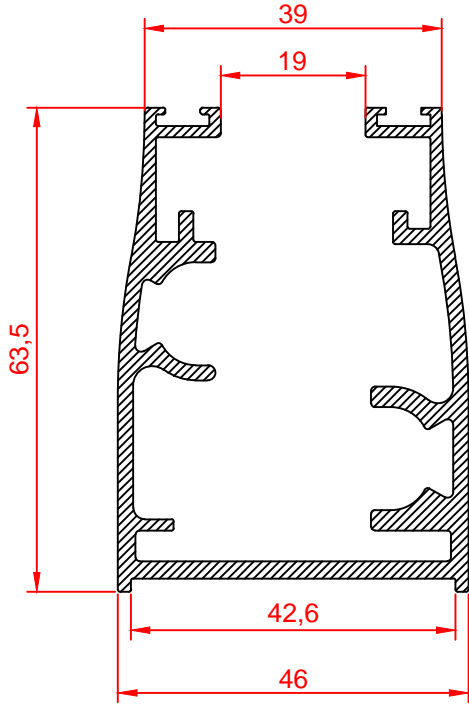

Profil Kodu Profile Code	Profil Ağırlık Profile Weight
4701	0,786 kg/m

Profil Kodu Profile Code	Profil Ağırlık Profile Weight
4702	0,870 kg/m

Profil Kodu Profile Code	Profil Ağırlık Profile Weight
4741	0,853 kg/m

Profil Kodu Profile Code	Profil Ağırlık Profile Weight
4709	0,860 kg/m

Profil Kodu Profile Code	Profil Ağırlık Profile Weight
4710	0,545 kg/m

Profil Kodu Profile Code	Profil Ağırlık Profile Weight
4705	0,375 kg/m

Profil Kodu Profile Code	Profil Ağırlık Profile Weight
4733	0,402 kg/m

Profil Kodu Profile Code	Profil Ağırlık Profile Weight
4731	1,485 kg/m

Profil Kodu Profile Code	Profil Ağırlık Profile Weight
4712	1,607 kg/m

Profil Kodu Profile Code	Profil Ağırlık Profile Weight
4740	1,303 kg/m

Profil Kodu Profile Code	Profil Ağırlık Profile Weight
4700	1,282 kg/m