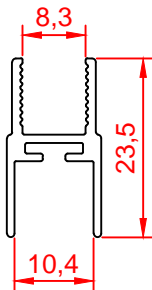

Profil Kodu Profile Code	Profil Ağırlık Profile Weight
4747	0,927 kg/m

Profil Kodu Profile Code	Profil Ağırlık Profile Weight
4747-10	1,050 kg/m

Profil Kodu Profile Code	Profil Ağırlık Profile Weight
4749	1,480 kg/m

Profil Kodu Profile Code	Profil Ağırlık Profile Weight
4749-D	1,775 kg/m

Profil Kodu Profile Code	Profil Ağırlık Profile Weight
4746	0,323 kg/m

Profil Kodu Profile Code	Profil Ağırlık Profile Weight
4748	0,276 kg/m

Profil Kodu Profile Code	Profil Ağırlık Profile Weight
8253	0,163 kg/m

Profil Kodu Profile Code	Profil Ağırlık Profile Weight
8255	0,240 kg/m

Profil Kodu Profile Code	Profil Ağırlık Profile Weight
8251	0,201 kg/m

Profil Kodu Profile Code	Profil Ağırlık Profile Weight
6602	0,205 kg/m

Profil Kodu Profile Code	Profil Ağırlık Profile Weight
4746	0,323 kg/m

Profil Kodu Profile Code	Profil Ağırlık Profile Weight
4744	3,056 kg/m