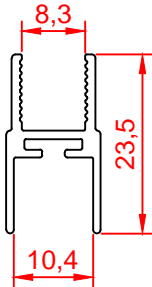

Profil Kodu Profile Code	Profil Ağırlık Profile Weight
4728	0,157 kg/m

Profil Kodu Profile Code	Profil Ağırlık Profile Weight
4727	0,130 kg/m

Profil Kodu Profile Code	Profil Ağırlık Profile Weight
4724	1,402 kg/m

Profil Kodu Profile Code	Profil Ağırlık Profile Weight
4730	1,365 kg/m

Profil Kodu Profile Code	Profil Ağırlık Profile Weight
4729	0,140 kg/m

Profil Kodu Profile Code	Profil Ağırlık Profile Weight
4726	0,128 kg/m

Profil Kodu Profile Code	Profil Ağırlık Profile Weight
8253	0,163 kg/m

Profil Kodu Profile Code	Profil Ağırlık Profile Weight
8255	0,240 kg/m

Profil Kodu Profile Code	Profil Ağırlık Profile Weight
8251	0,201 kg/m

Profil Kodu Profile Code	Profil Ağırlık Profile Weight
6602	0,205 kg/m

Profil Kodu Profile Code	Profil Ağırlık Profile Weight
4734	0,908 kg/m

Profil Kodu Profile Code	Profil Ağırlık Profile Weight
4711	0,937 kg/m