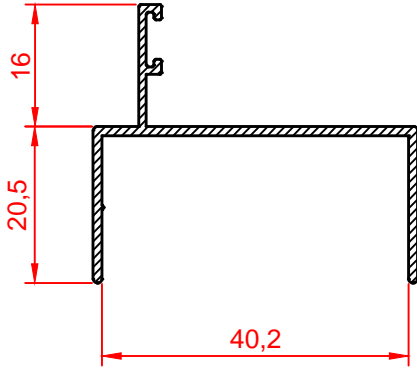

Profil Kodu Profile Code	Profil Ağırlık Profile Weight
4747	0,927 kg/m

Profil Kodu Profile Code	Profil Ağırlık Profile Weight
4747-10	1,050 kg/m

Profil Kodu Profile Code	Profil Ağırlık Profile Weight
4749	1,480 kg/m

Profil Kodu Profile Code	Profil Ağırlık Profile Weight
4749-D	1,775 kg/m

Profil Kodu Profile Code	Profil Ağırlık Profile Weight
4746	0,323 kg/m

Profil Kodu Profile Code	Profil Ağırlık Profile Weight
4748	0,276 kg/m

Profil Kodu Profile Code	Profil Ağırlık Profile Weight
8253	0,163 kg/m

Profil Kodu Profile Code	Profil Ağırlık Profile Weight
8255	0,240 kg/m

Profil Kodu Profile Code	Profil Ağırlık Profile Weight
8251	0,201 kg/m

Profil Kodu Profile Code	Profil Ağırlık Profile Weight
6602	0,205 kg/m

Profil Kodu Profile Code	Profil Ağırlık Profile Weight
4746	0,323 kg/m

Profil Kodu Profile Code	Profil Ağırlık Profile Weight
4744	3,056 kg/m