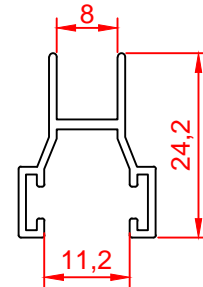

Profil Kodu Profile Code	Profil Ağırlık Profile Weight
4747	0,927 kg/m

Profil Kodu Profile Code	Profil Ağırlık Profile Weight
4747-10	1,050 kg/m

Profil Kodu Profile Code	Profil Ağırlık Profile Weight
4749	1,480 kg/m

Profil Kodu Profile Code	Profil Ağırlık Profile Weight
4749-D	1,775 kg/m

Profil Kodu Profile Code	Profil Ağırlık Profile Weight
4746	0,323 kg/m

Profil Kodu Profile Code	Profil Ağırlık Profile Weight
4748	0,276 kg/m

Profil Kodu Profile Code	Profil Ağırlık Profile Weight
8253	0,163 kg/m

Profil Kodu Profile Code	Profil Ağırlık Profile Weight
8255	0,240 kg/m

Profil Kodu Profile Code	Profil Ağırlık Profile Weight
8251	0,201 kg/m

Profil Kodu Profile Code	Profil Ağırlık Profile Weight
6602	0,205 kg/m

Profil Kodu Profile Code	Profil Ağırlık Profile Weight
4746	0,323 kg/m

Profil Kodu Profile Code	Profil Ağırlık Profile Weight
4744	3,056 kg/m