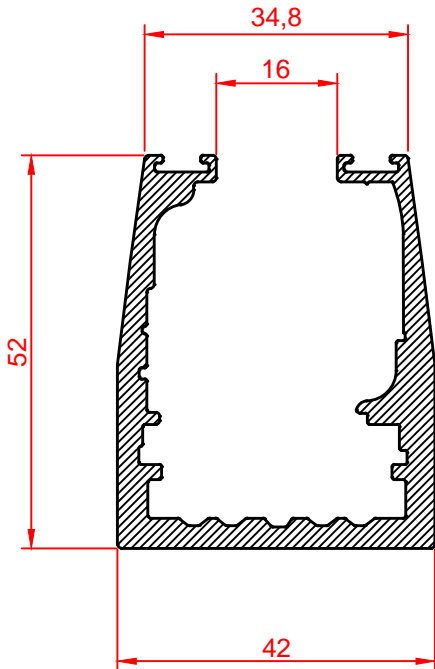

Profil Kodu Profile Code	Profil Ağırlık Profile Weight
4747	0,927 kg/m

Profil Kodu Profile Code	Profil Ağırlık Profile Weight
4747-10	1,050 kg/m

Profil Kodu Profile Code	Profil Ağırlık Profile Weight
4749	1,480 kg/m

Profil Kodu Profile Code	Profil Ağırlık Profile Weight
4749-D	1,775 kg/m

Profil Kodu Profile Code	Profil Ağırlık Profile Weight
4746	0,323 kg/m

Profil Kodu Profile Code	Profil Ağırlık Profile Weight
4748	0,276 kg/m

Profil Kodu Profile Code	Profil Ağırlık Profile Weight
8253	0,163 kg/m

Profil Kodu Profile Code	Profil Ağırlık Profile Weight
8255	0,240 kg/m

Profil Kodu Profile Code	Profil Ağırlık Profile Weight
8251	0,201 kg/m

Profil Kodu Profile Code	Profil Ağırlık Profile Weight
6602	0,205 kg/m

Profil Kodu Profile Code	Profil Ağırlık Profile Weight
4746	0,323 kg/m

Profil Kodu Profile Code	Profil Ağırlık Profile Weight
4744	3,056 kg/m