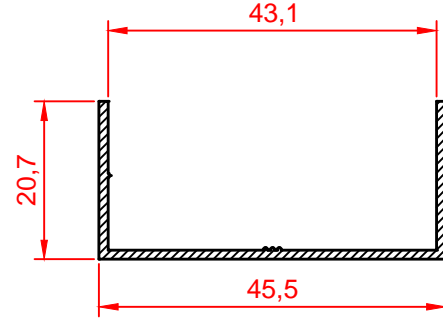

Profil Kodu Profile Code	Profil Ağırlık Profile Weight
4747	0,927 kg/m

Profil Kodu Profile Code	Profil Ağırlık Profile Weight
4747-10	1,050 kg/m

Profil Kodu Profile Code	Profil Ağırlık Profile Weight
4749	1,480 kg/m

Profil Kodu Profile Code	Profil Ağırlık Profile Weight
4749-D	1,775 kg/m

Profil Kodu Profile Code	Profil Ağırlık Profile Weight
4746	0,323 kg/m

Profil Kodu Profile Code	Profil Ağırlık Profile Weight
4748	0,276 kg/m

Profil Kodu Profile Code	Profil Ağırlık Profile Weight
8253	0,163 kg/m

Profil Kodu Profile Code	Profil Ağırlık Profile Weight
8255	0,240 kg/m

Profil Kodu Profile Code	Profil Ağırlık Profile Weight
8251	0,201 kg/m

Profil Kodu Profile Code	Profil Ağırlık Profile Weight
6602	0,205 kg/m

Profil Kodu Profile Code	Profil Ağırlık Profile Weight
4746	0,323 kg/m

Profil Kodu Profile Code	Profil Ağırlık Profile Weight
4744	3,056 kg/m