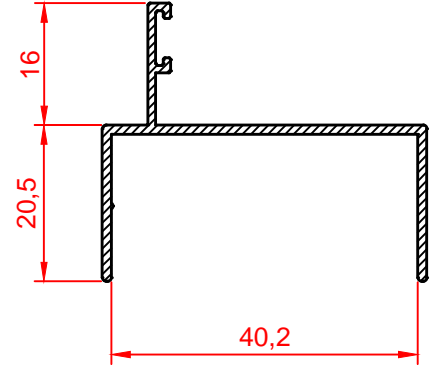

Profil Kodu Profile Code	Profil Ağırlık Profile Weight
4749-D	1,775 kg/m

Profil Kodu Profile Code	Profil Ağırlık Profile Weight
4746	0,323 kg/m

Profil Kodu Profile Code	Profil Ağırlık Profile Weight
4748	0,276 kg/m

Profil Kodu Profile Code	Profil Ağırlık Profile Weight
8253	0,163 kg/m

Profil Kodu Profile Code	Profil Ağırlık Profile Weight
8255	0,240 kg/m

Profil Kodu Profile Code	Profil Ağırlık Profile Weight
8251	0,201 kg/m

Profil Kodu Profile Code	Profil Ağırlık Profile Weight
6602	0,205 kg/m

Profil Kodu Profile Code	Profil Ağırlık Profile Weight
4746	0,323 kg/m

Profil Kodu Profile Code	Profil Ağırlık Profile Weight
4744	3,056 kg/m

Profil Kodu Profile Code	Profil Ağırlık Profile Weight
4748	0,276 kg/m

Profil Kodu Profile Code	Profil Ağırlık Profile Weight
4743	1,748 kg/m

Profil Kodu Profile Code	Profil Ağırlık Profile Weight
4745	0,188 kg/m