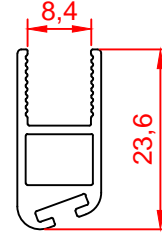

Profil Kodu Profile Code	Profil Ağırlık Profile Weight
4747	0,927 kg/m

Profil Kodu Profile Code	Profil Ağırlık Profile Weight
4747-10	1,050 kg/m

Profil Kodu Profile Code	Profil Ağırlık Profile Weight
4749	1,480 kg/m

Profil Kodu Profile Code	Profil Ağırlık Profile Weight
4749-D	1,775 kg/m

Profil Kodu Profile Code	Profil Ağırlık Profile Weight
4746	0,323 kg/m

Profil Kodu Profile Code	Profil Ağırlık Profile Weight
4748	0,276 kg/m

Profil Kodu Profile Code	Profil Ağırlık Profile Weight
8253	0,163 kg/m

Profil Kodu Profile Code	Profil Ağırlık Profile Weight
8255	0,240 kg/m

Profil Kodu Profile Code	Profil Ağırlık Profile Weight
8251	0,201 kg/m

Profil Kodu Profile Code	Profil Ağırlık Profile Weight
6602	0,205 kg/m

Profil Kodu Profile Code	Profil Ağırlık Profile Weight
4746	0,323 kg/m

Profil Kodu Profile Code	Profil Ağırlık Profile Weight
4744	3,056 kg/m